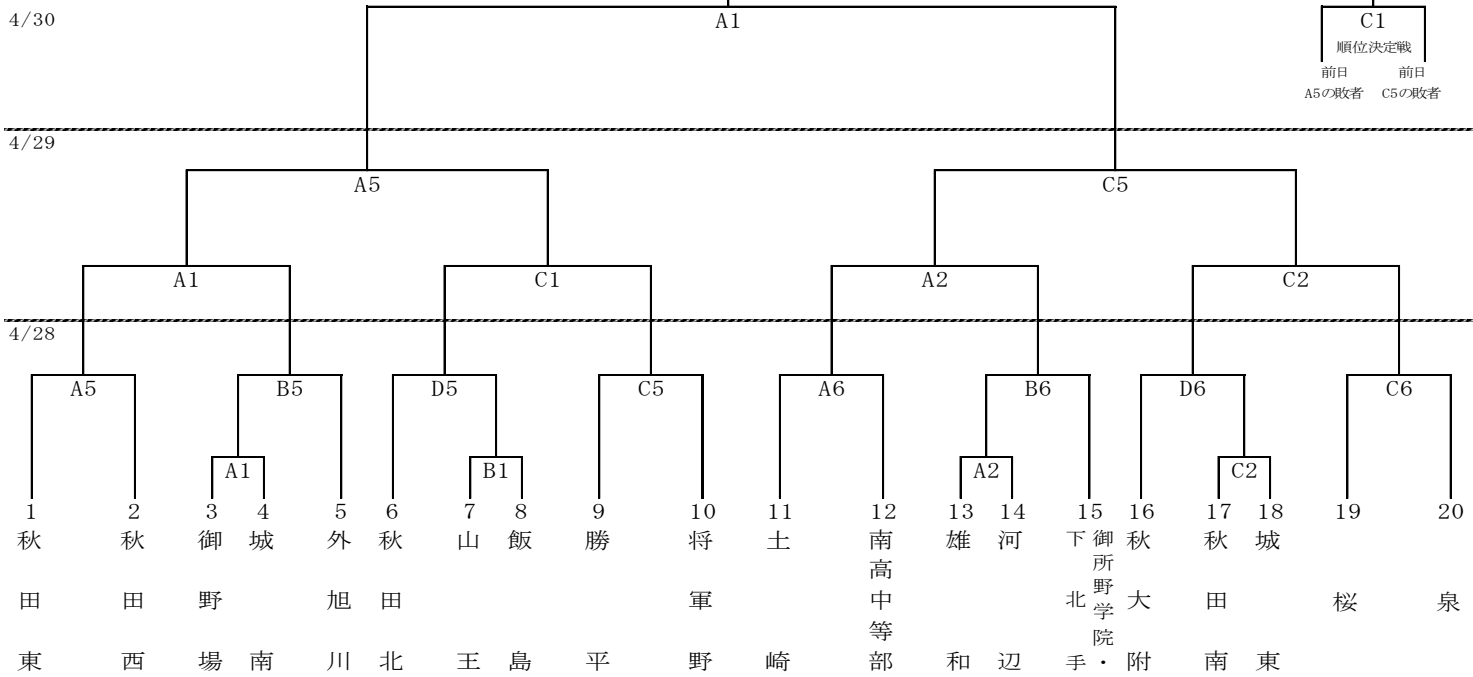

# バスケットボール

会場: 県営トレーニングセンターアリーナ  
会期: 4月28日(土)~30日(月)

[男子の部]

[女子の部]