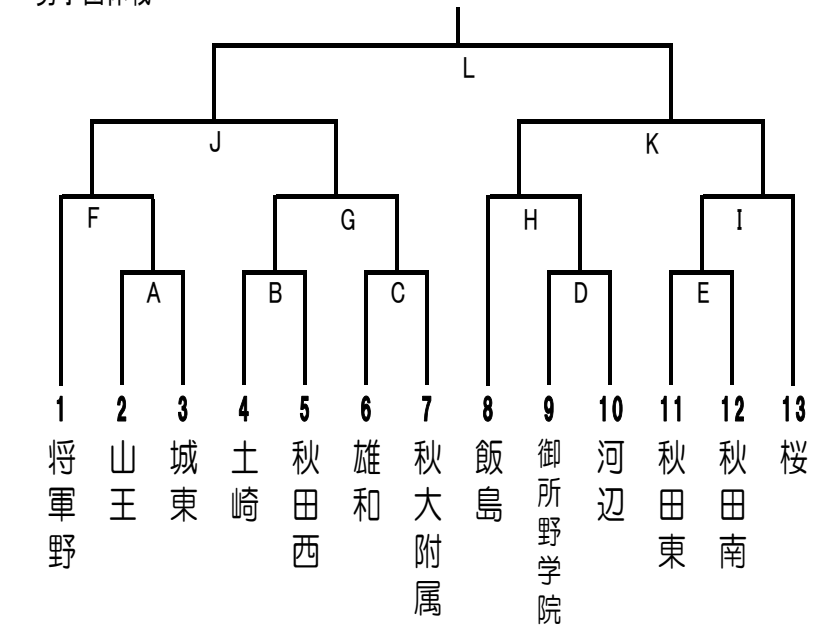

ソフトテニス

会場: 県立中央公園テニスコート
会期: 4月28日(土)~29日(日)

男子団体戦