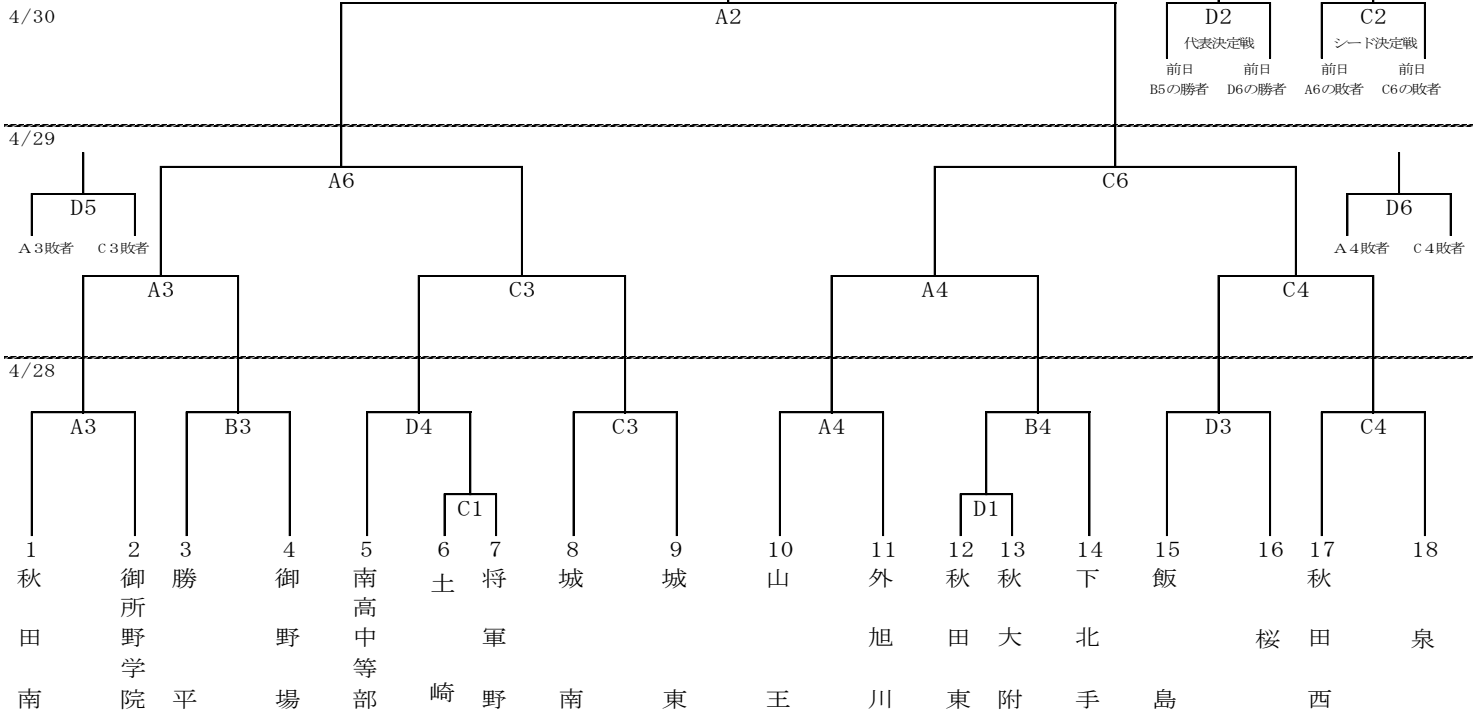

# バスケットボール

会場: 県営トレーニングセンターアリーナ  
会期: 4月28日(土)~30日(月)

[男子の部]

[女子の部]