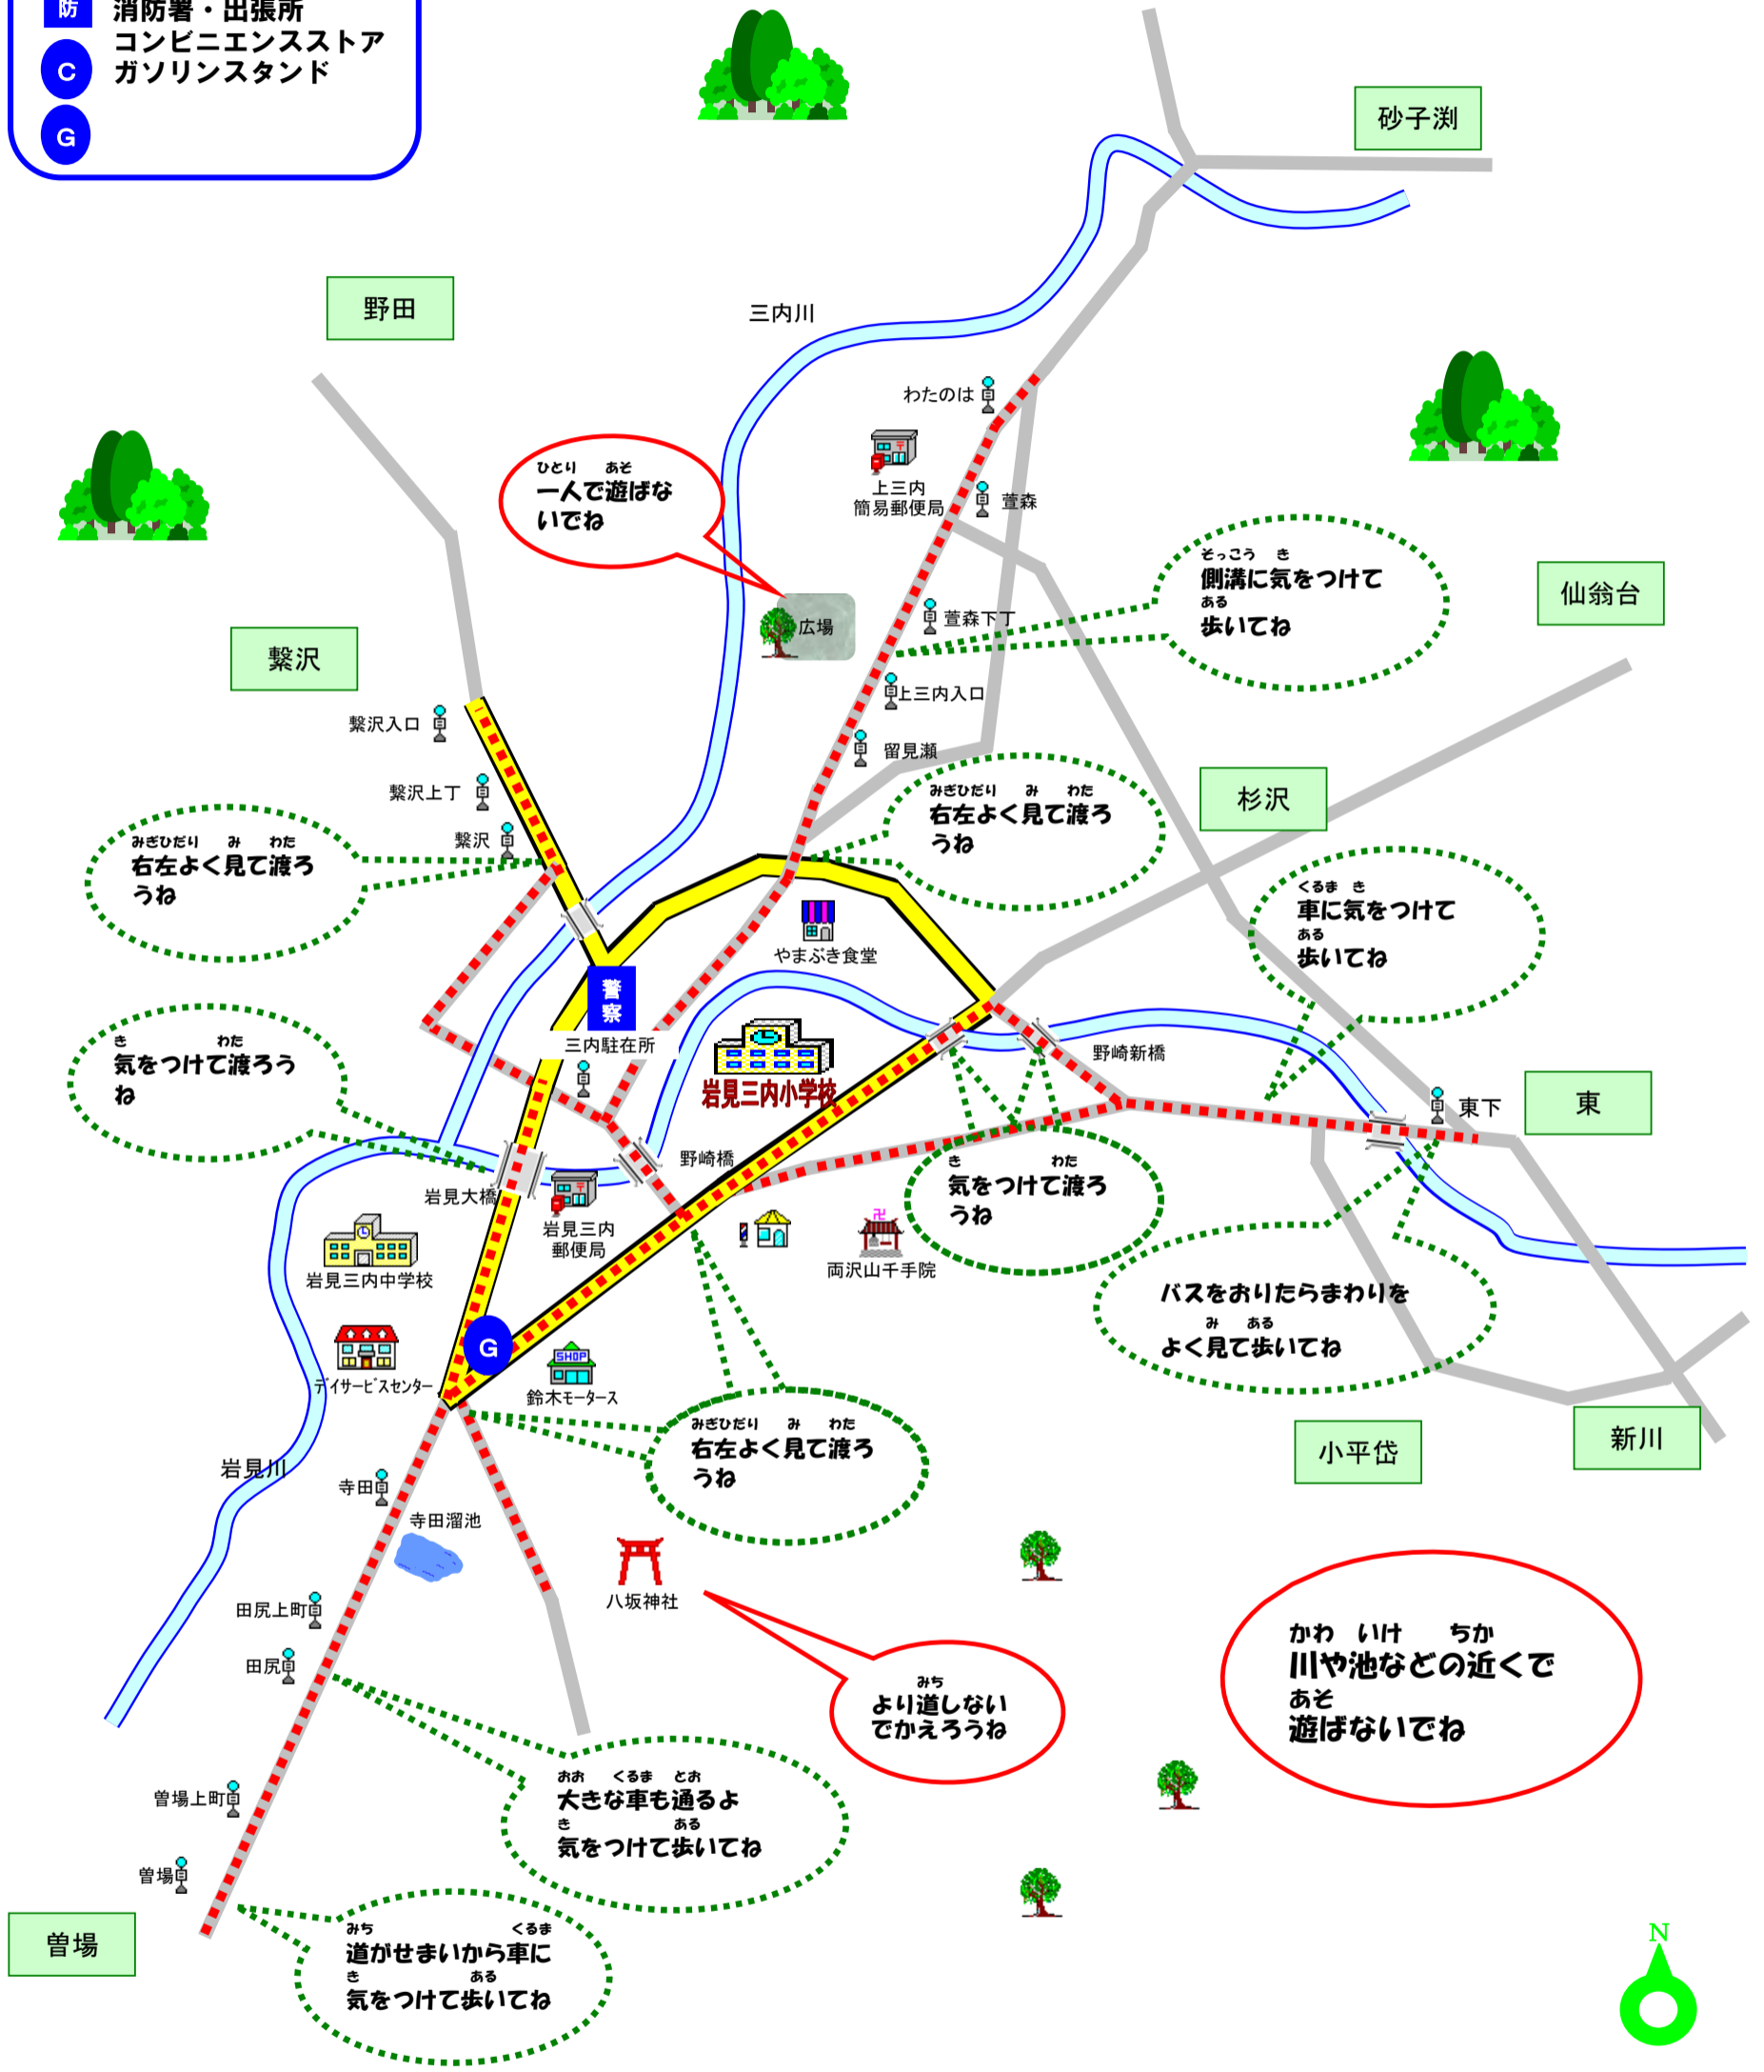

# 秋田市立岩見三内小学校 通学路安全マップ

- 警察**  
警察署・交番・駐在所
- 消防**  
消防署・出張所
- C**  
コンビニエンスストア
- G**  
ガソリンスタンド

 つうがくろ  
**通学路です この道を歩きましょう**  
 くるま とお  
**車がたくさん通ります**

 あかいいろ  
**赤色**  
 ひとりで歩かないでね。  
 ひとりで遊ばないでね。

 みどいいろ  
**緑色**  
 くるま き  
**車に気をつけて、**  
 まわりをよく見て歩いてね。