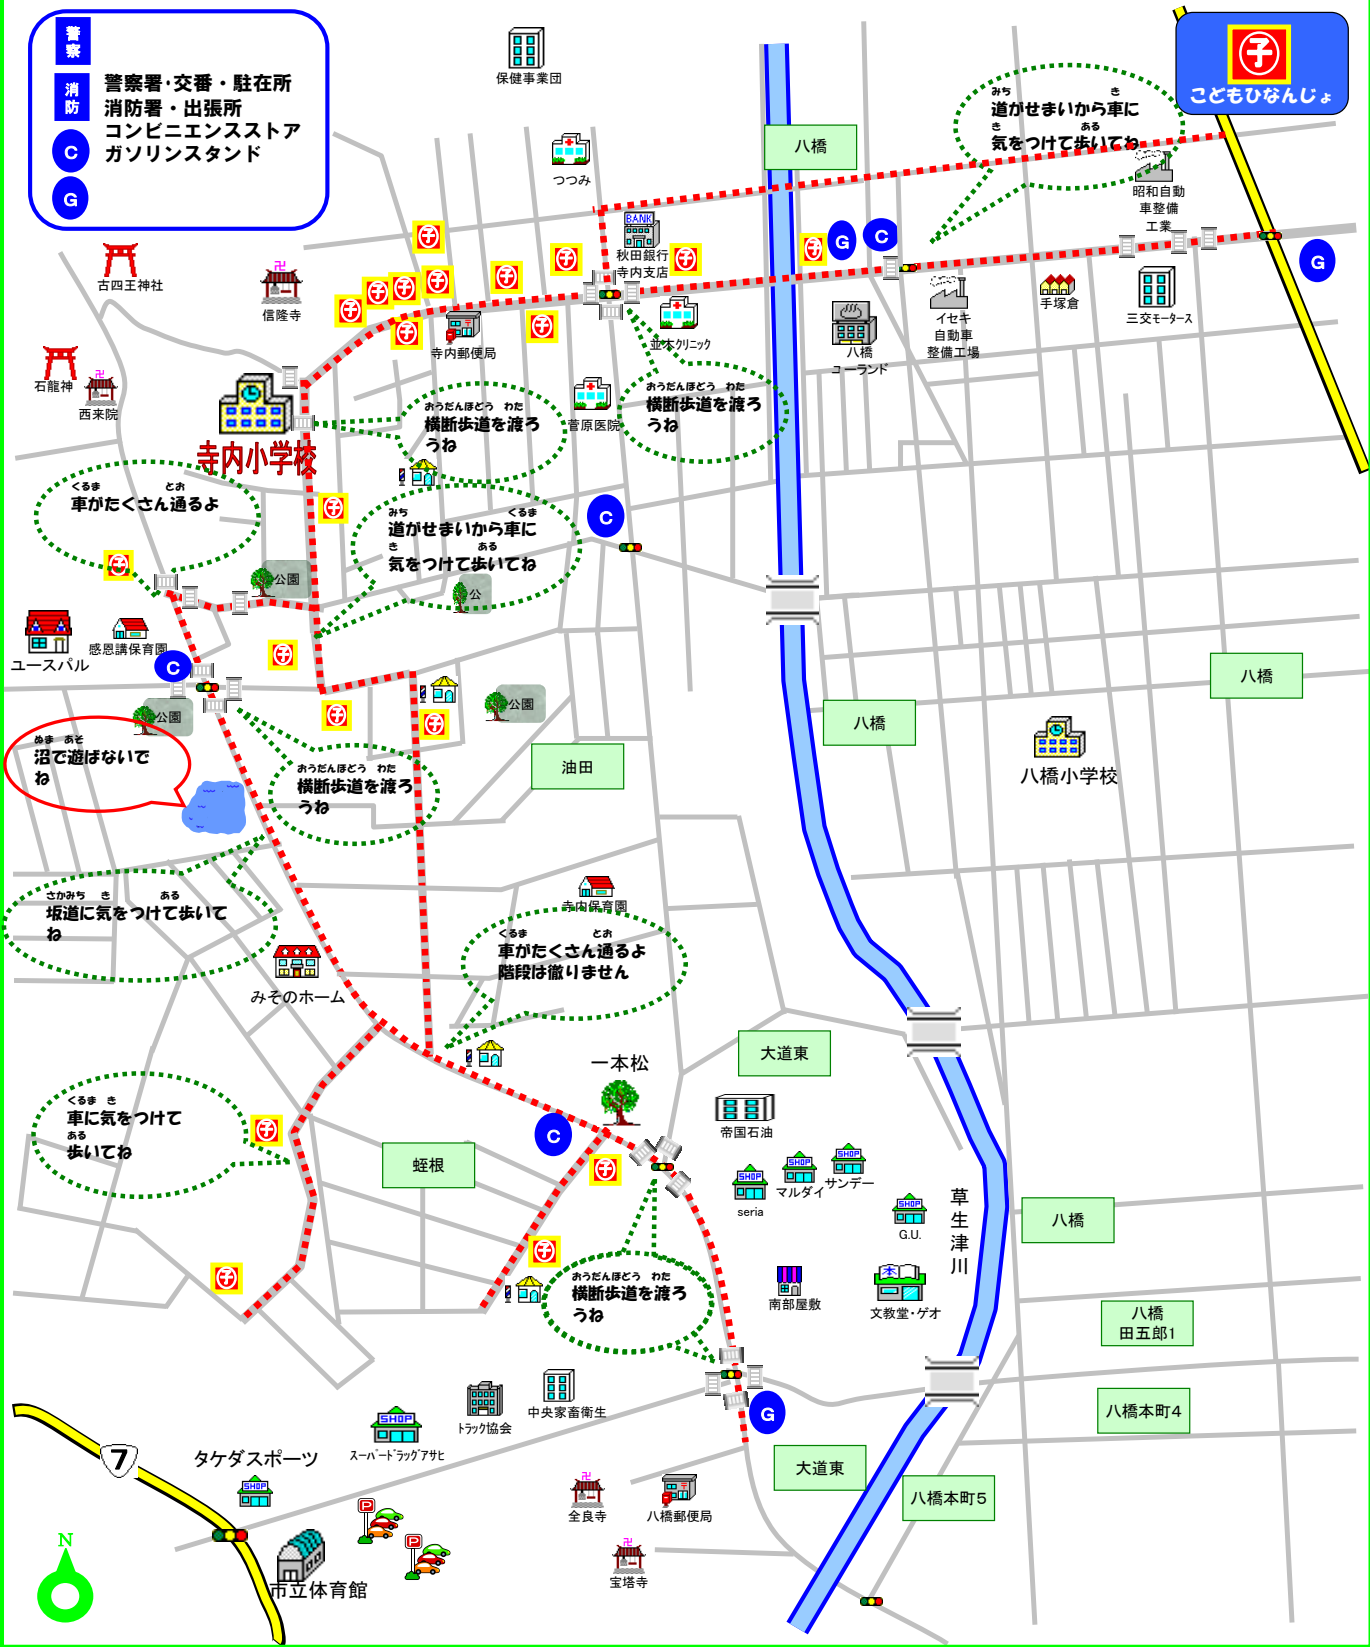

秋田市立寺内小学校 通学路安全マップ

- 警 警察署・交番・駐在所
- 消 消防署・出張所
- C コンビニエンスストア
- G ガソリンスタンド

つうがくろ みち ある
通学路です この道を歩きましょう
 くるま とお
車がたくさん通ります

あかい
赤色
ある
ひとりで歩かないでね。
あど
ひとりで遊ばないでね。

みどい
緑色
くるま き
車に気をつけて、歩いてね。