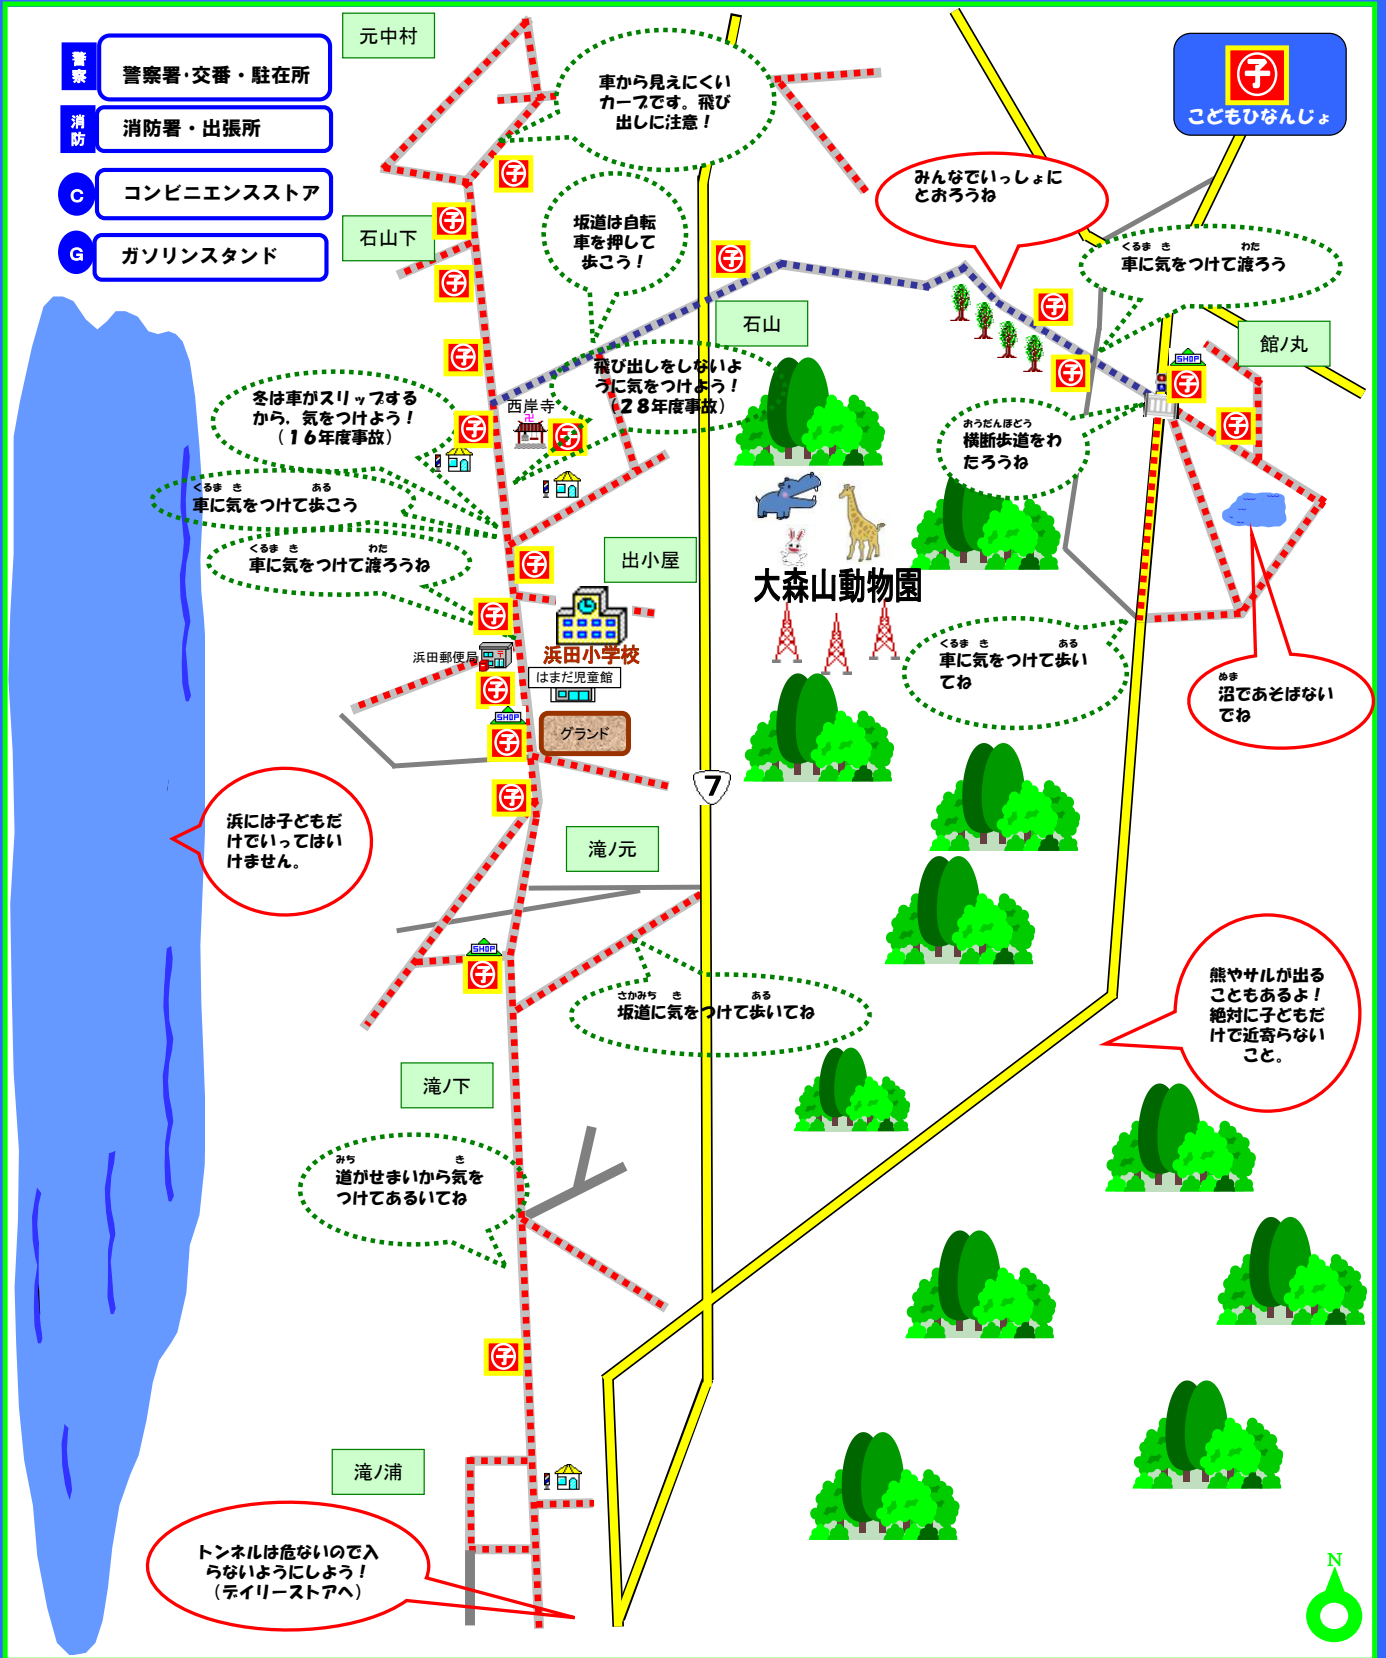

# 通学路安全マップ 秋田市立浜田小学校 生徒指導部

- 警察** 警察署・交番・駐在所
- 消防** 消防署・出張所
- C** コンビニエンスストア
- G** ガソリンスタンド

浜には子どもだけでいってはいけません。

トンネルは危ないので入らないようにしましょう！  
(テイリーストアへ)

車から見えにくいカーブです。飛び出しに注意！

坂道は自転車を押して歩こう！

飛び出しをしないように気をつけよう！  
(28年度事故)

冬は車がスリップするから、気をつけよう！  
(16年度事故)

冬は車に気をつけて歩こう

冬は車に気をつけて渡ろうね

みんなでいっしょにとろうね

冬は車に気をつけて渡ろう

冬は横断歩道をわたろうね

冬は車に気をつけて歩いてね

冬は道で遊ぶな

冬は熊やサルが出ることもあるよ！絶対に子どもだけで近寄らないこと。

通学路です この道を歩きましょう

車がたくさん通ります

あかいろ 赤色  
ひとりで歩かないでね。

みどりいろ 緑色  
車に気をつけて、まわりをよく見て歩いてね。