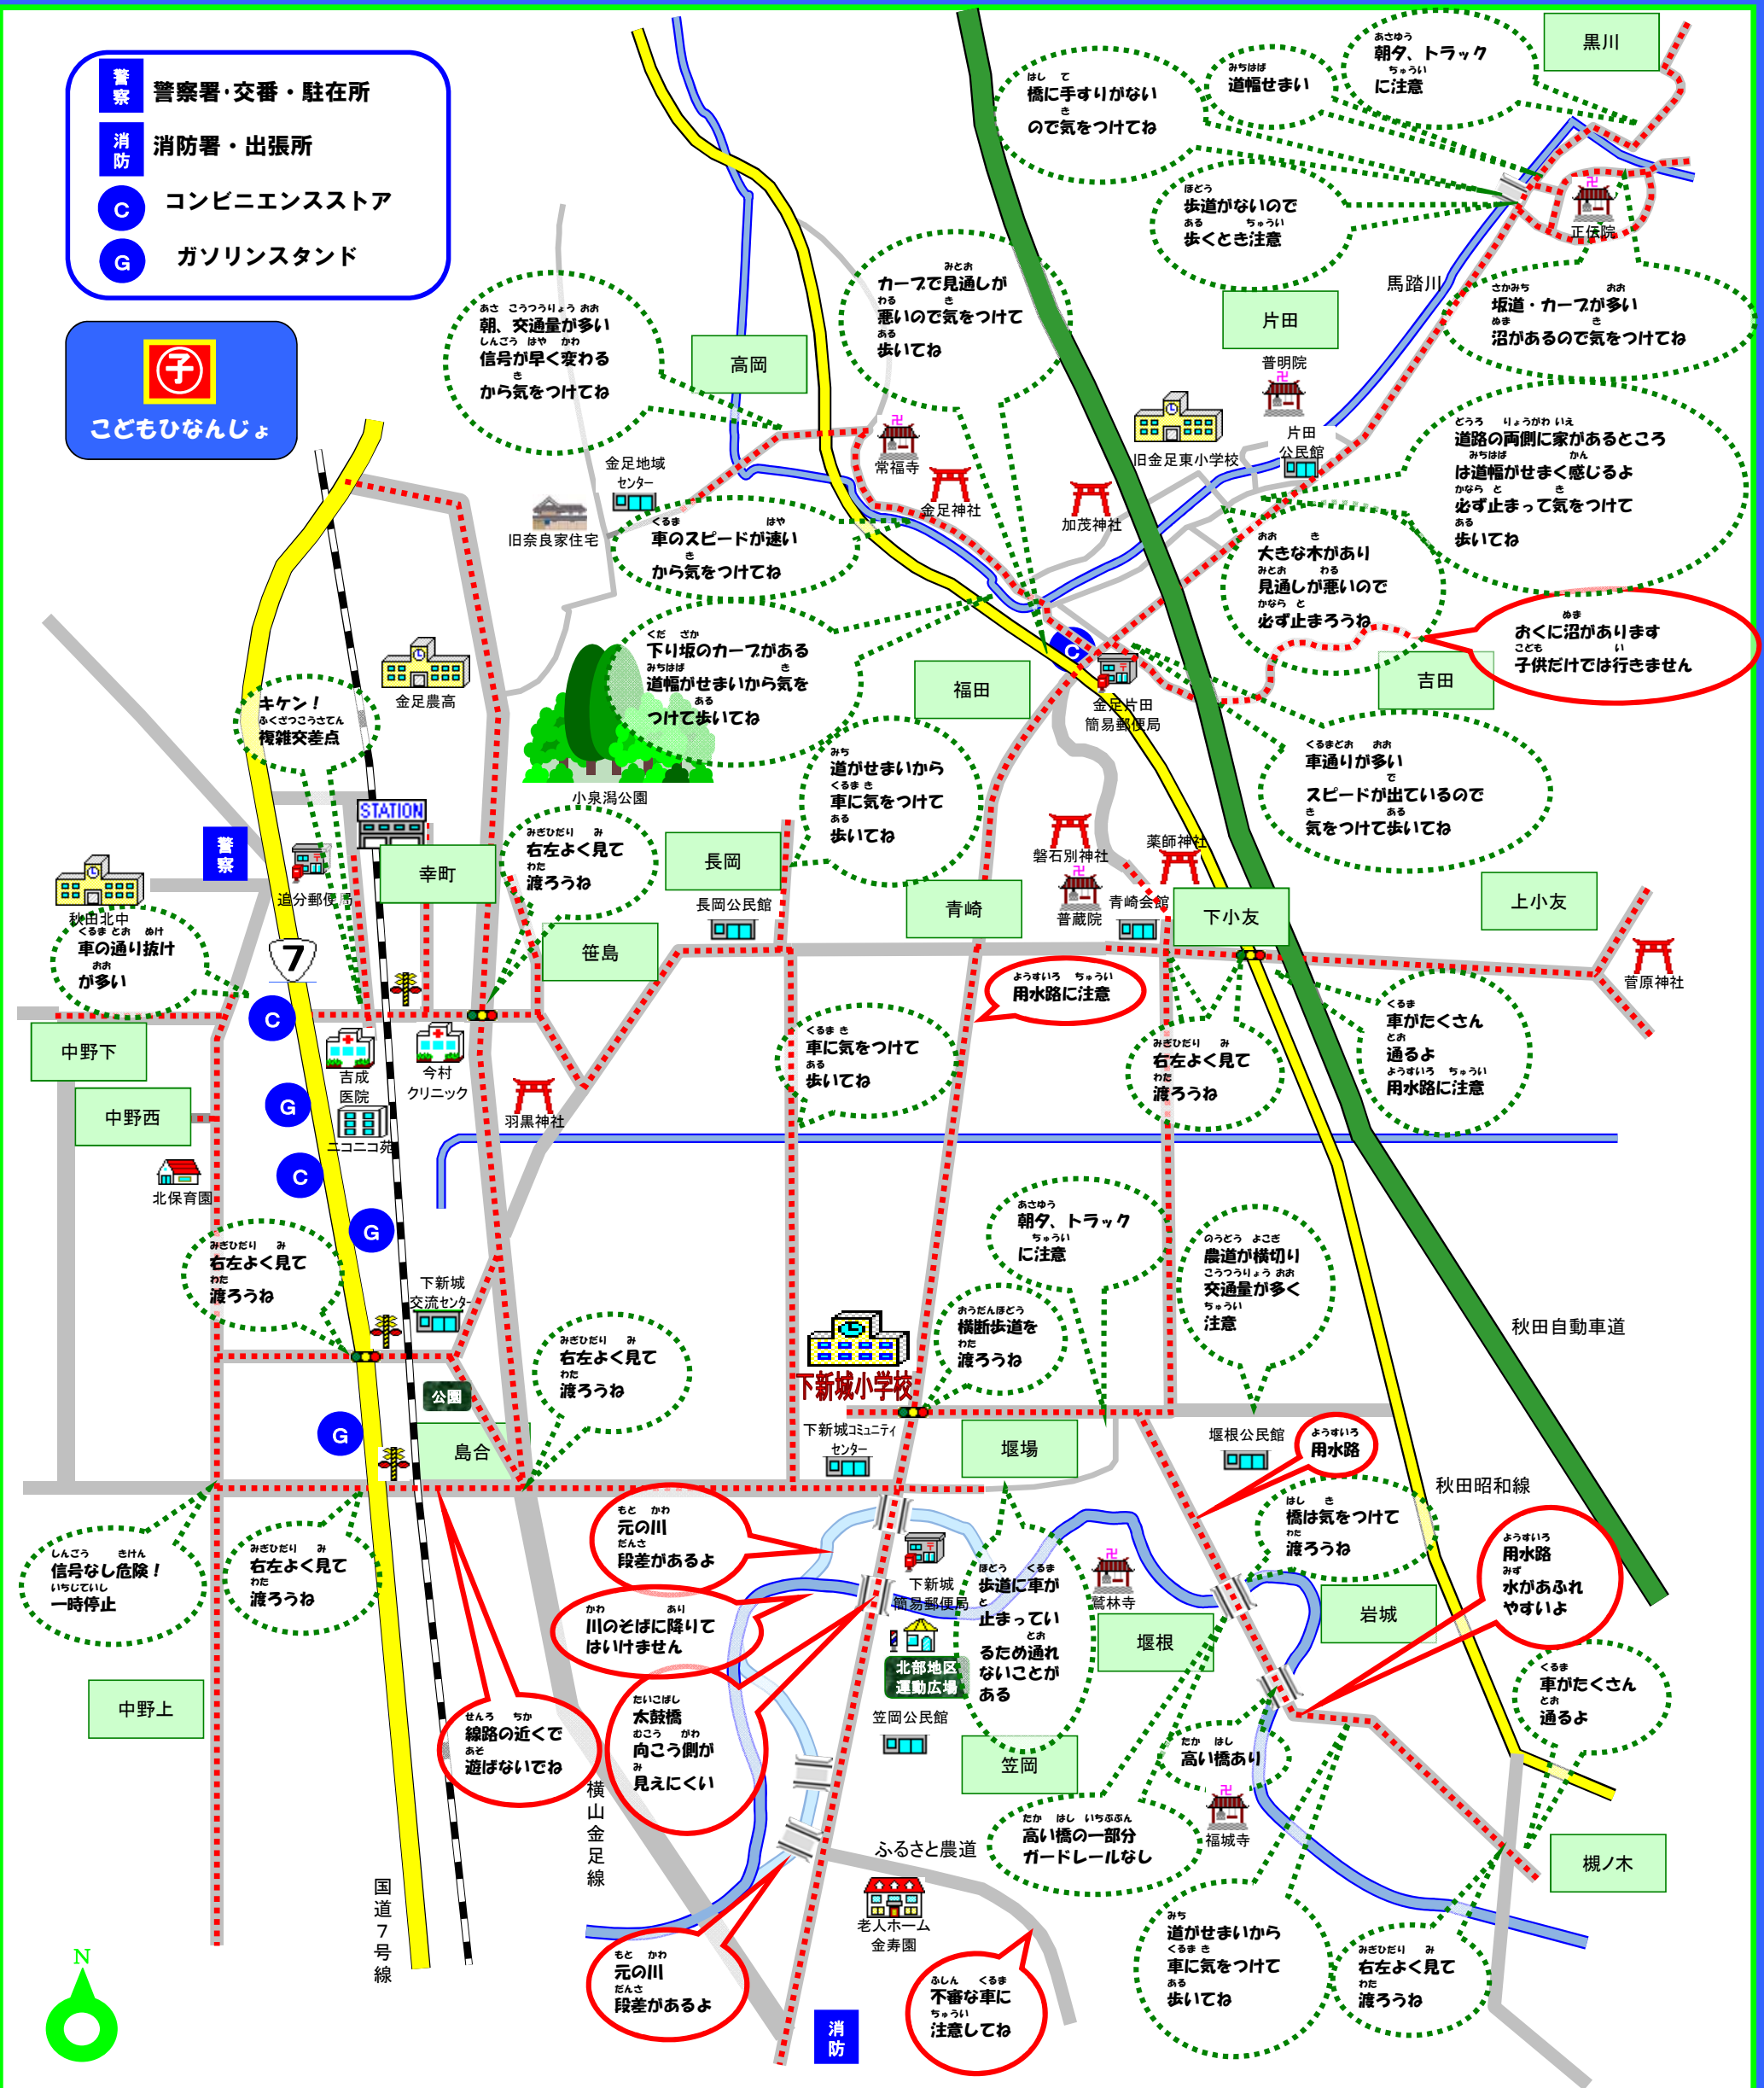

秋田市立下新城小学校 通学路安全マップ

- 警察** 警察署・交番・駐在所
- 消防** 消防署・出張所
- C** コンビニエンスストア
- G** ガソリンスタンド

通学路です この道を歩きましょう
車がたくさん通ります

赤色
 ひとりで歩かないでね。
 ひとりで遊ばないでね。

緑色
 車に気をつけて、
 まわりをよく見て歩いてね。