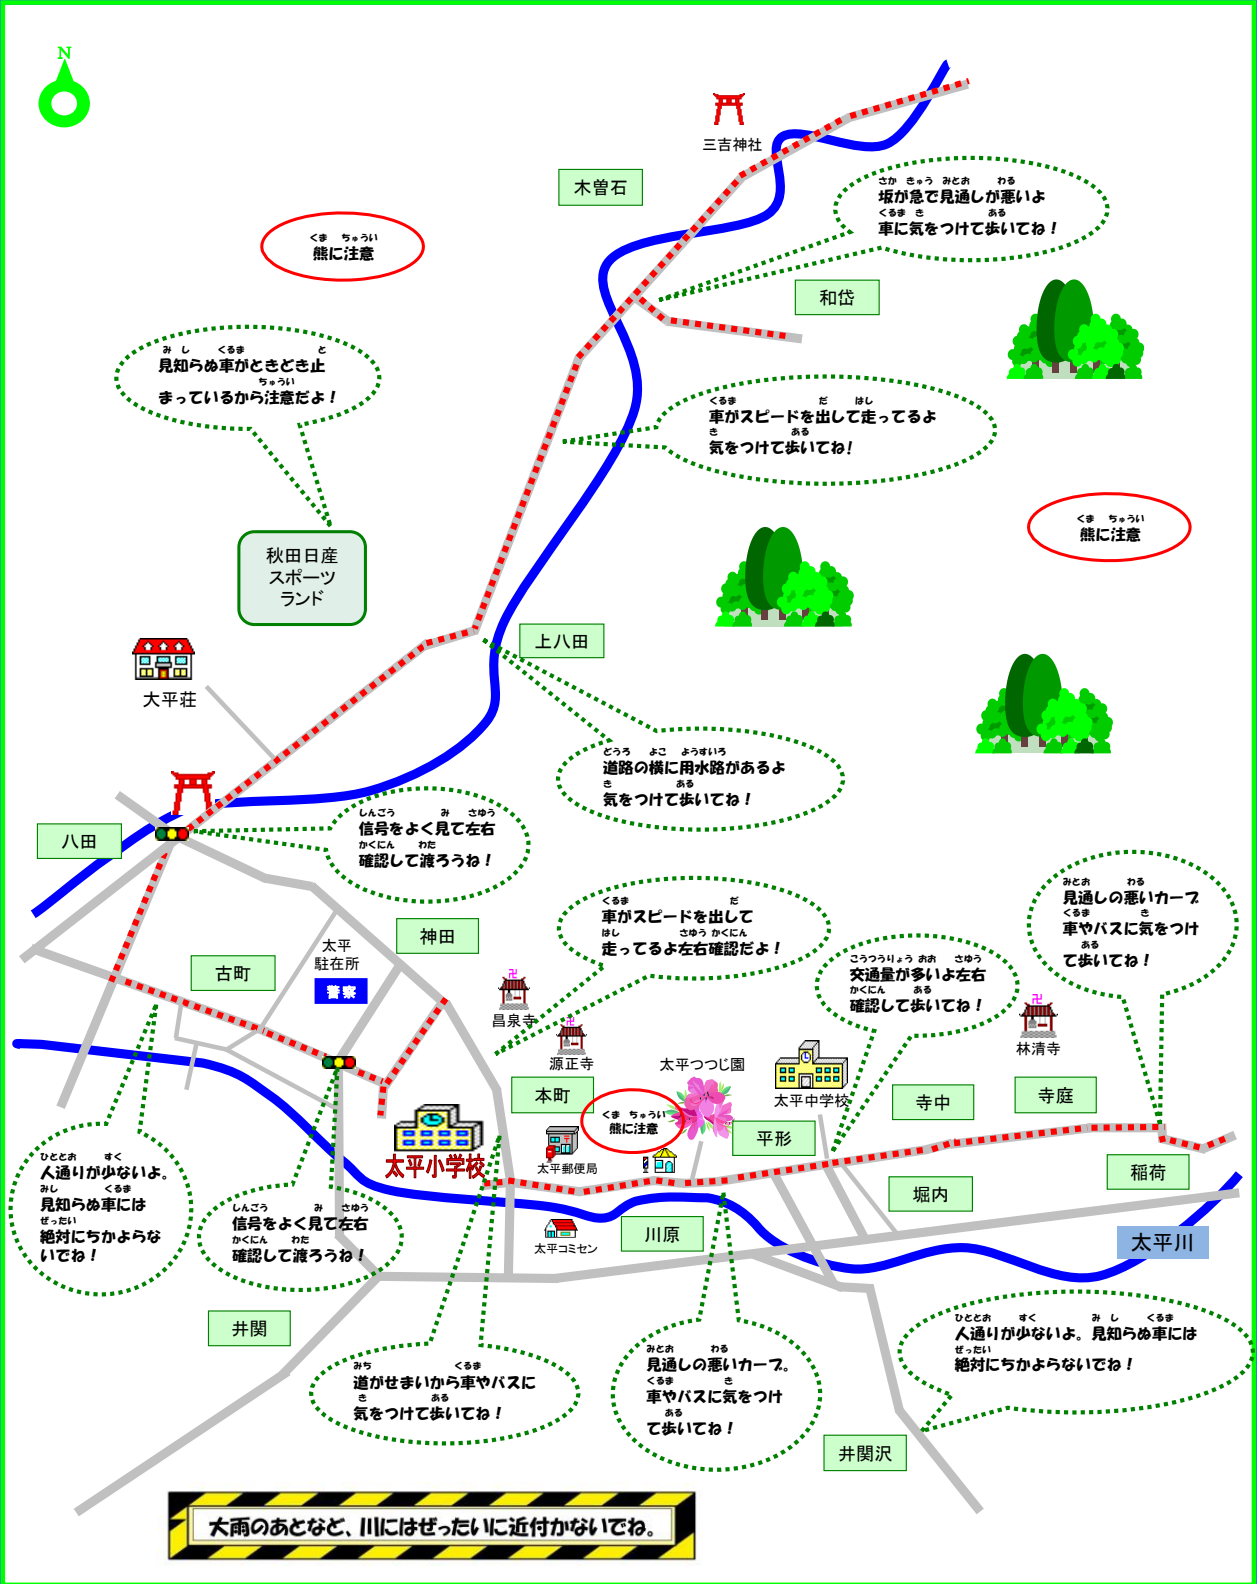

# 平成30年度 秋田市立太平小学校 通学路安全マップ (太平地区)

**通学路 (赤色)** 通学路です この道を歩きましょう。

**赤色** ひとりで歩かないでね。  
ひとりで遊ばないでね。

**緑色** 車やバスに気を付けて、まわりをよく見て歩いてね!