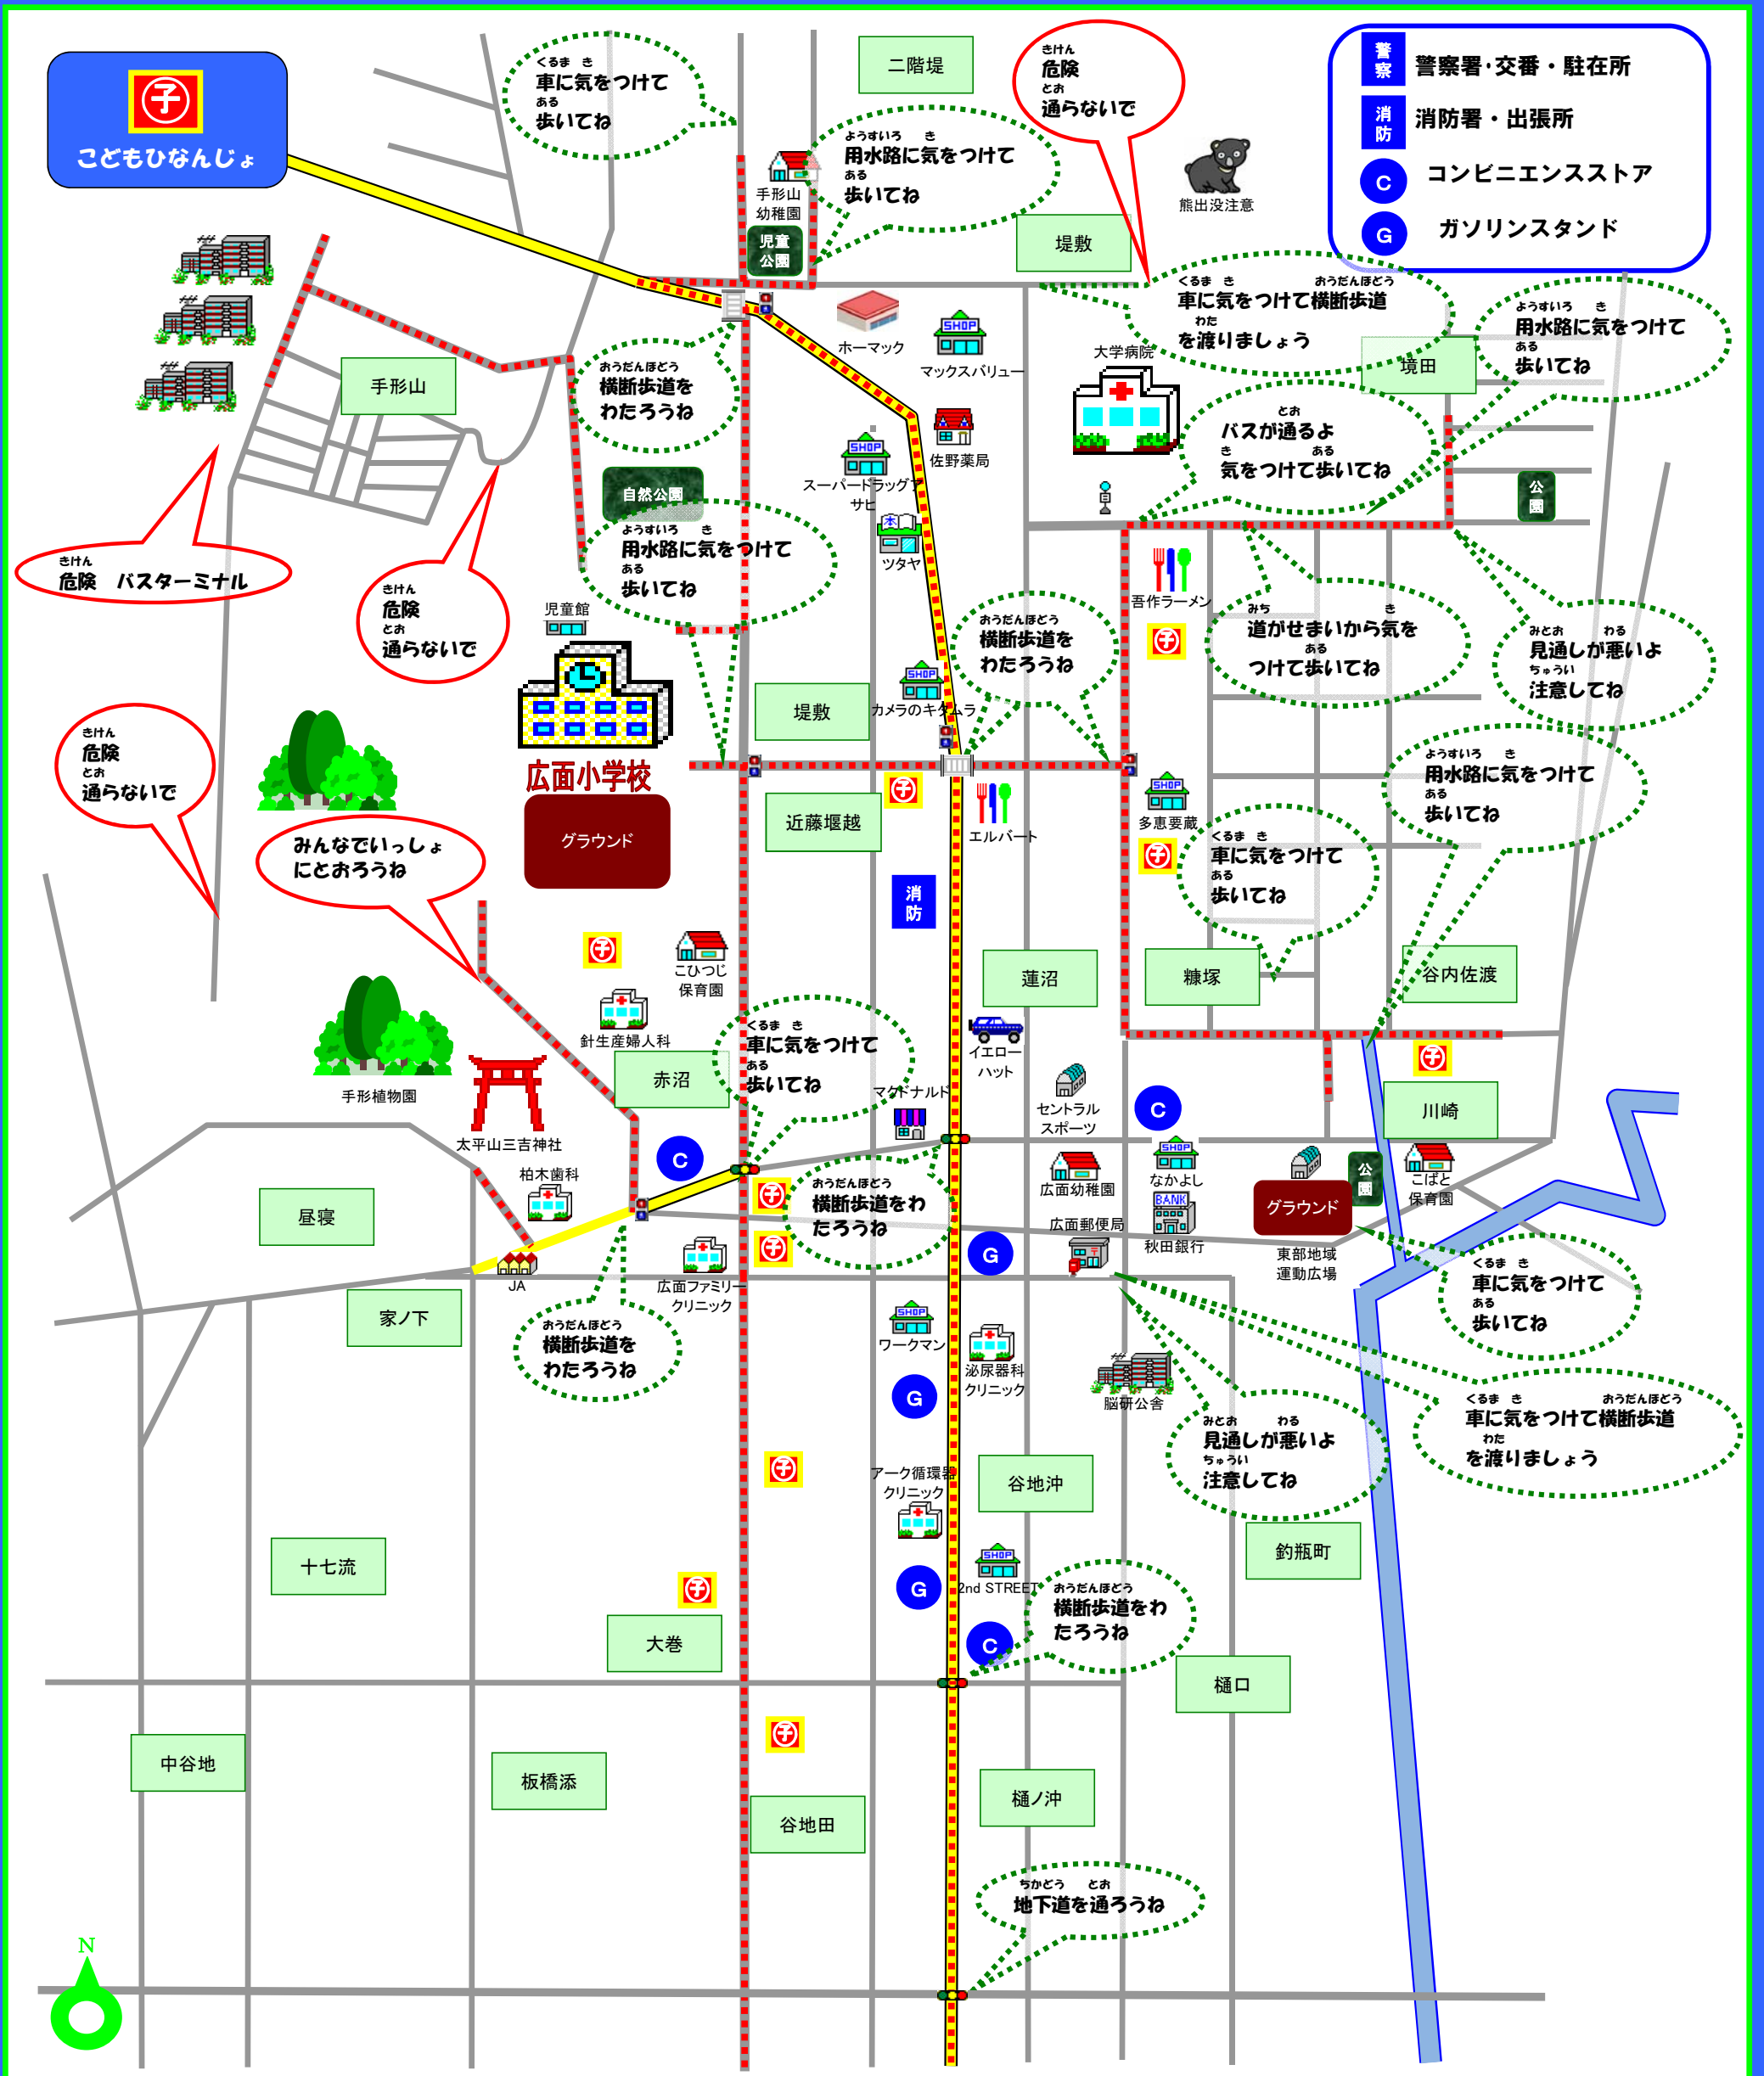

秋田市立広面小学校 通学路安全マップ

- 警察 警察署・交番・駐在所
- 消防 消防署・出張所
- C コンビニエンスストア
- G ガソリンスタンド

つうがく ちの ち
通学路です この道を歩きましょう

くるま とお
車がたくさん通ります

あかい
赤色
あ
ひとりで歩かないでね。
あ
ひとりで遊ばないでね。

みどり
緑色
くるま き
車に気をつけて、
まわりをよく見て歩いてね。