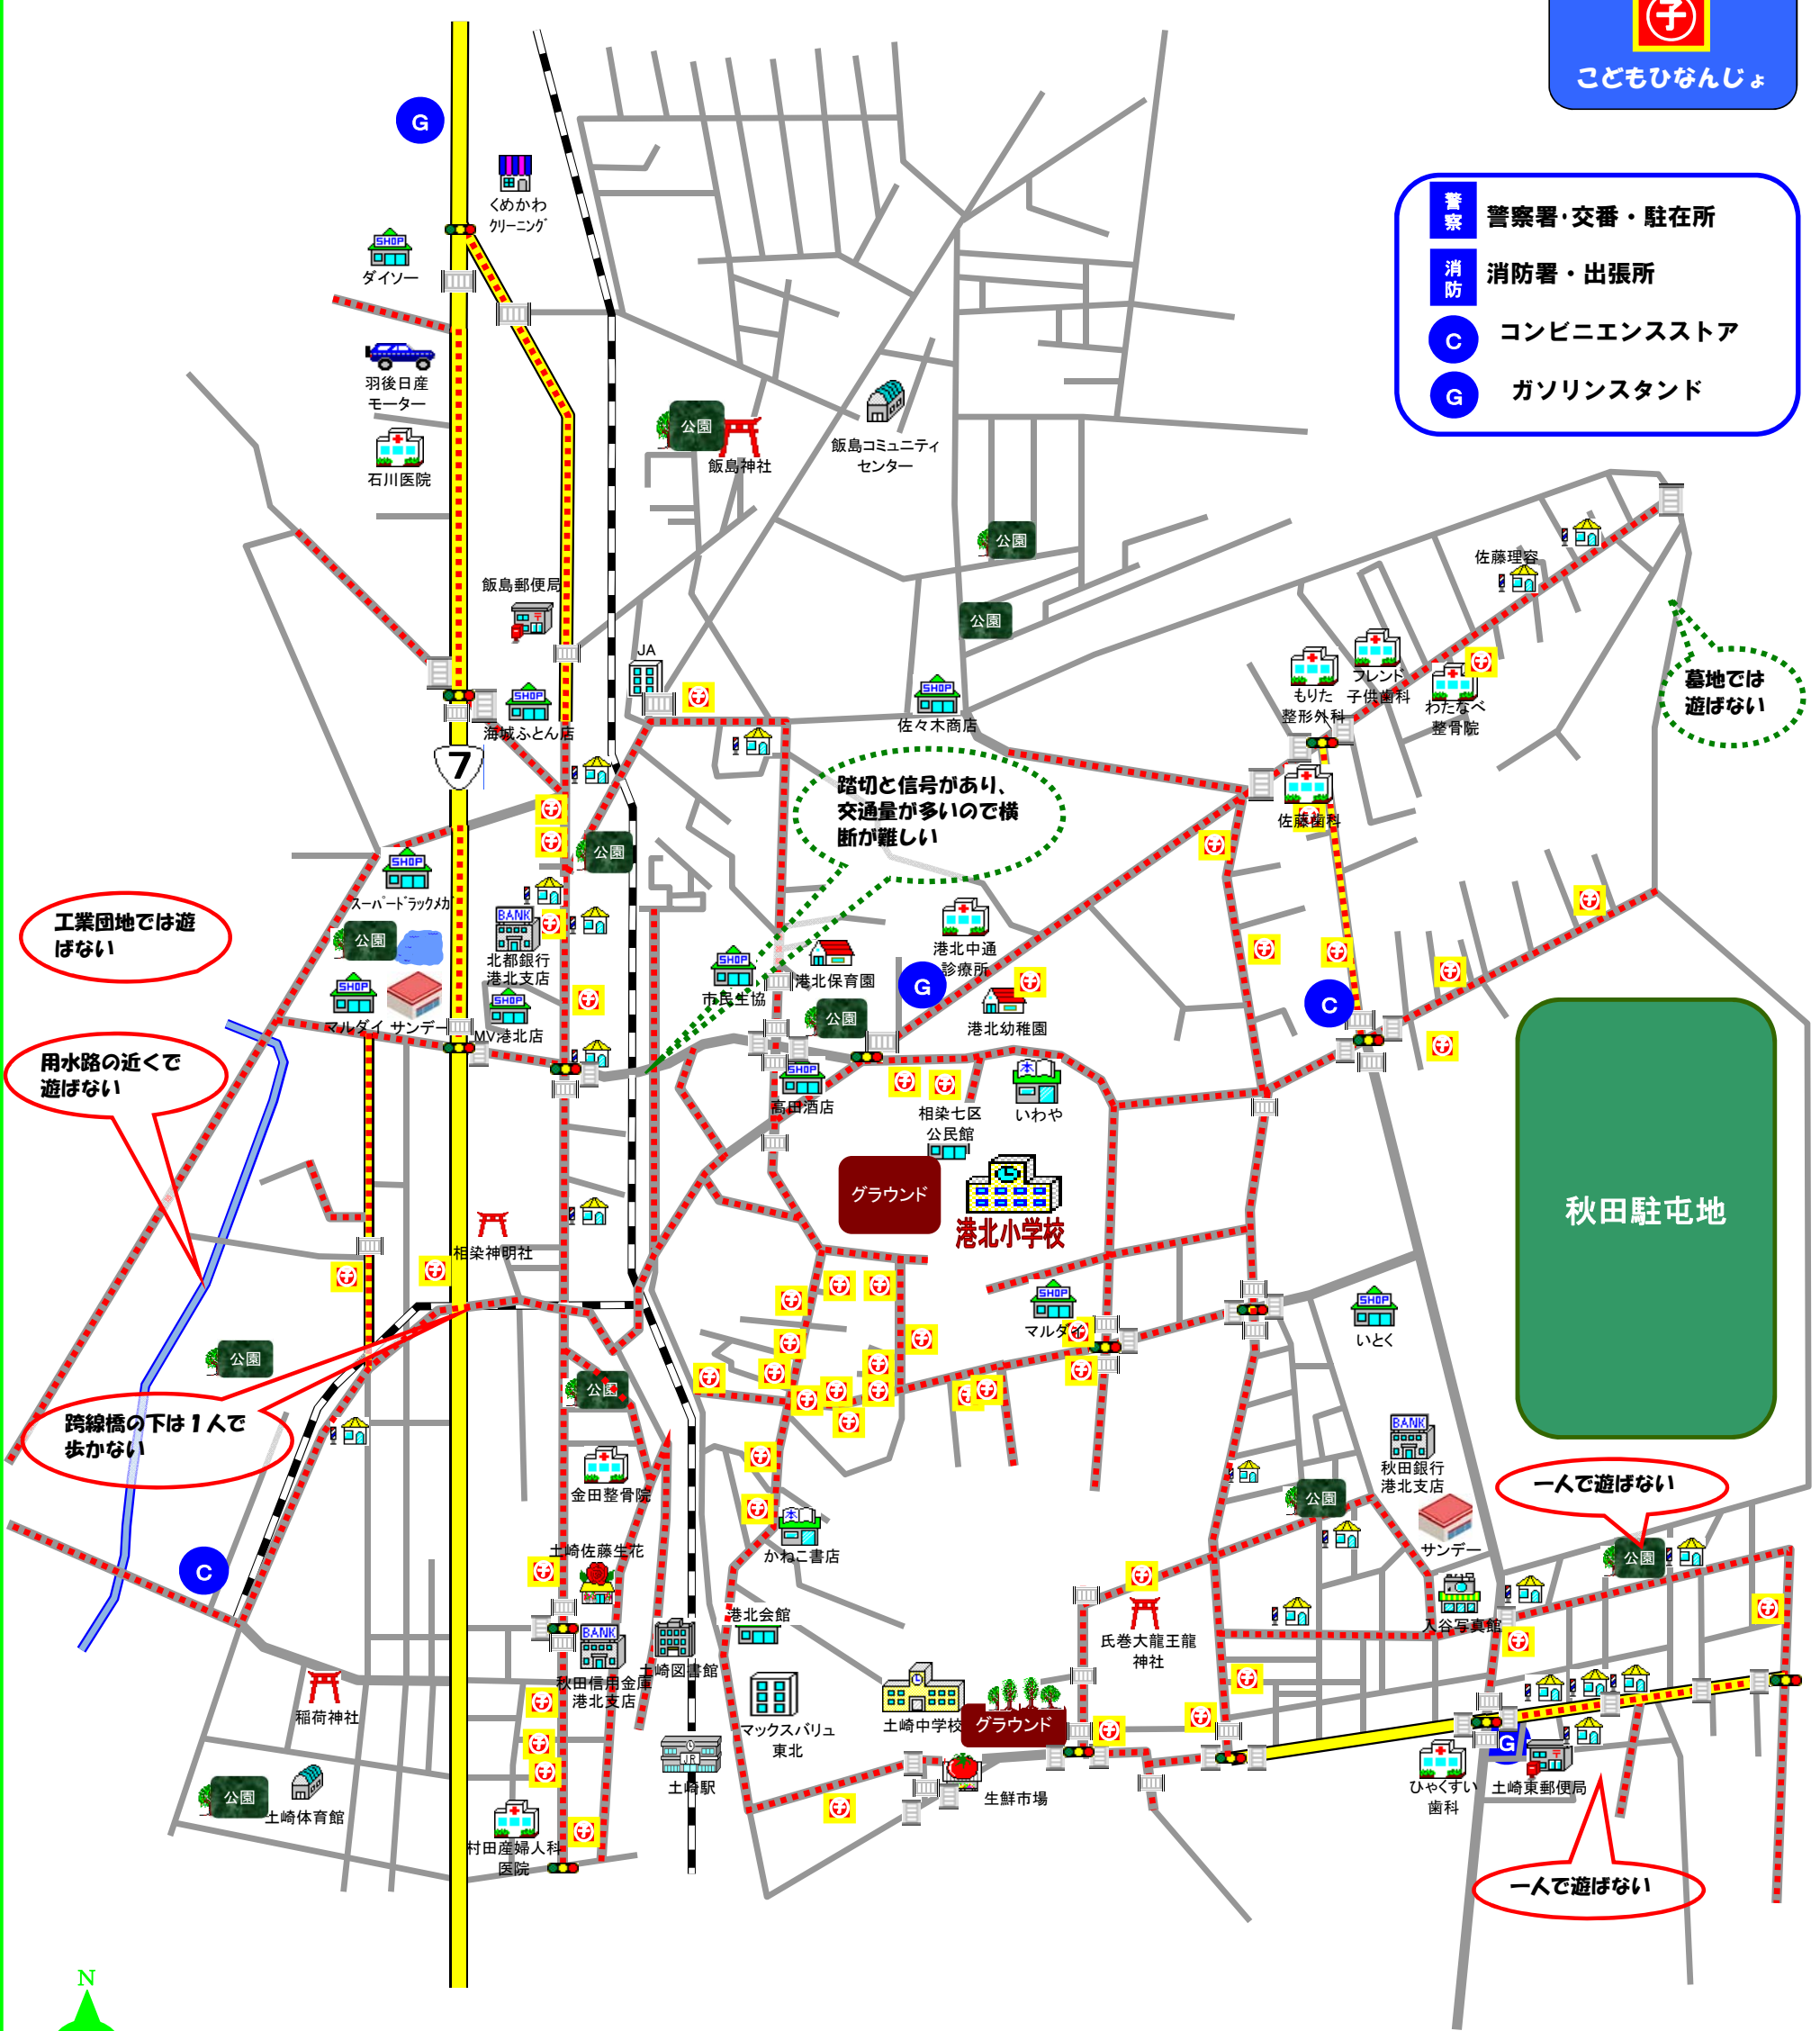

秋田市立港北小学校 通学路安全マップ

こどもひなんじょ

- 警察 警察署・交番・駐在所
- 消防 消防署・出張所
- C コンビニエンスストア
- G ガソリンスタンド

工業団地では遊ばない

用水路の近くで遊ばない

跨線橋の下は1人で歩かない

踏切と信号があり、交通量が多いので横断が難しい

墓地では遊ばない

一人で遊ばない

一人で遊ばない

つうがく みち ある
通学路です この道を歩きましょう

くるま とお
車がたくさん通ります

あかい
赤色
ひとりで歩かないでね。
ひとりで遊ばないでね。

みどい
緑色
くるま き
車に気をつけて、
まわりをよく見て歩いてね。