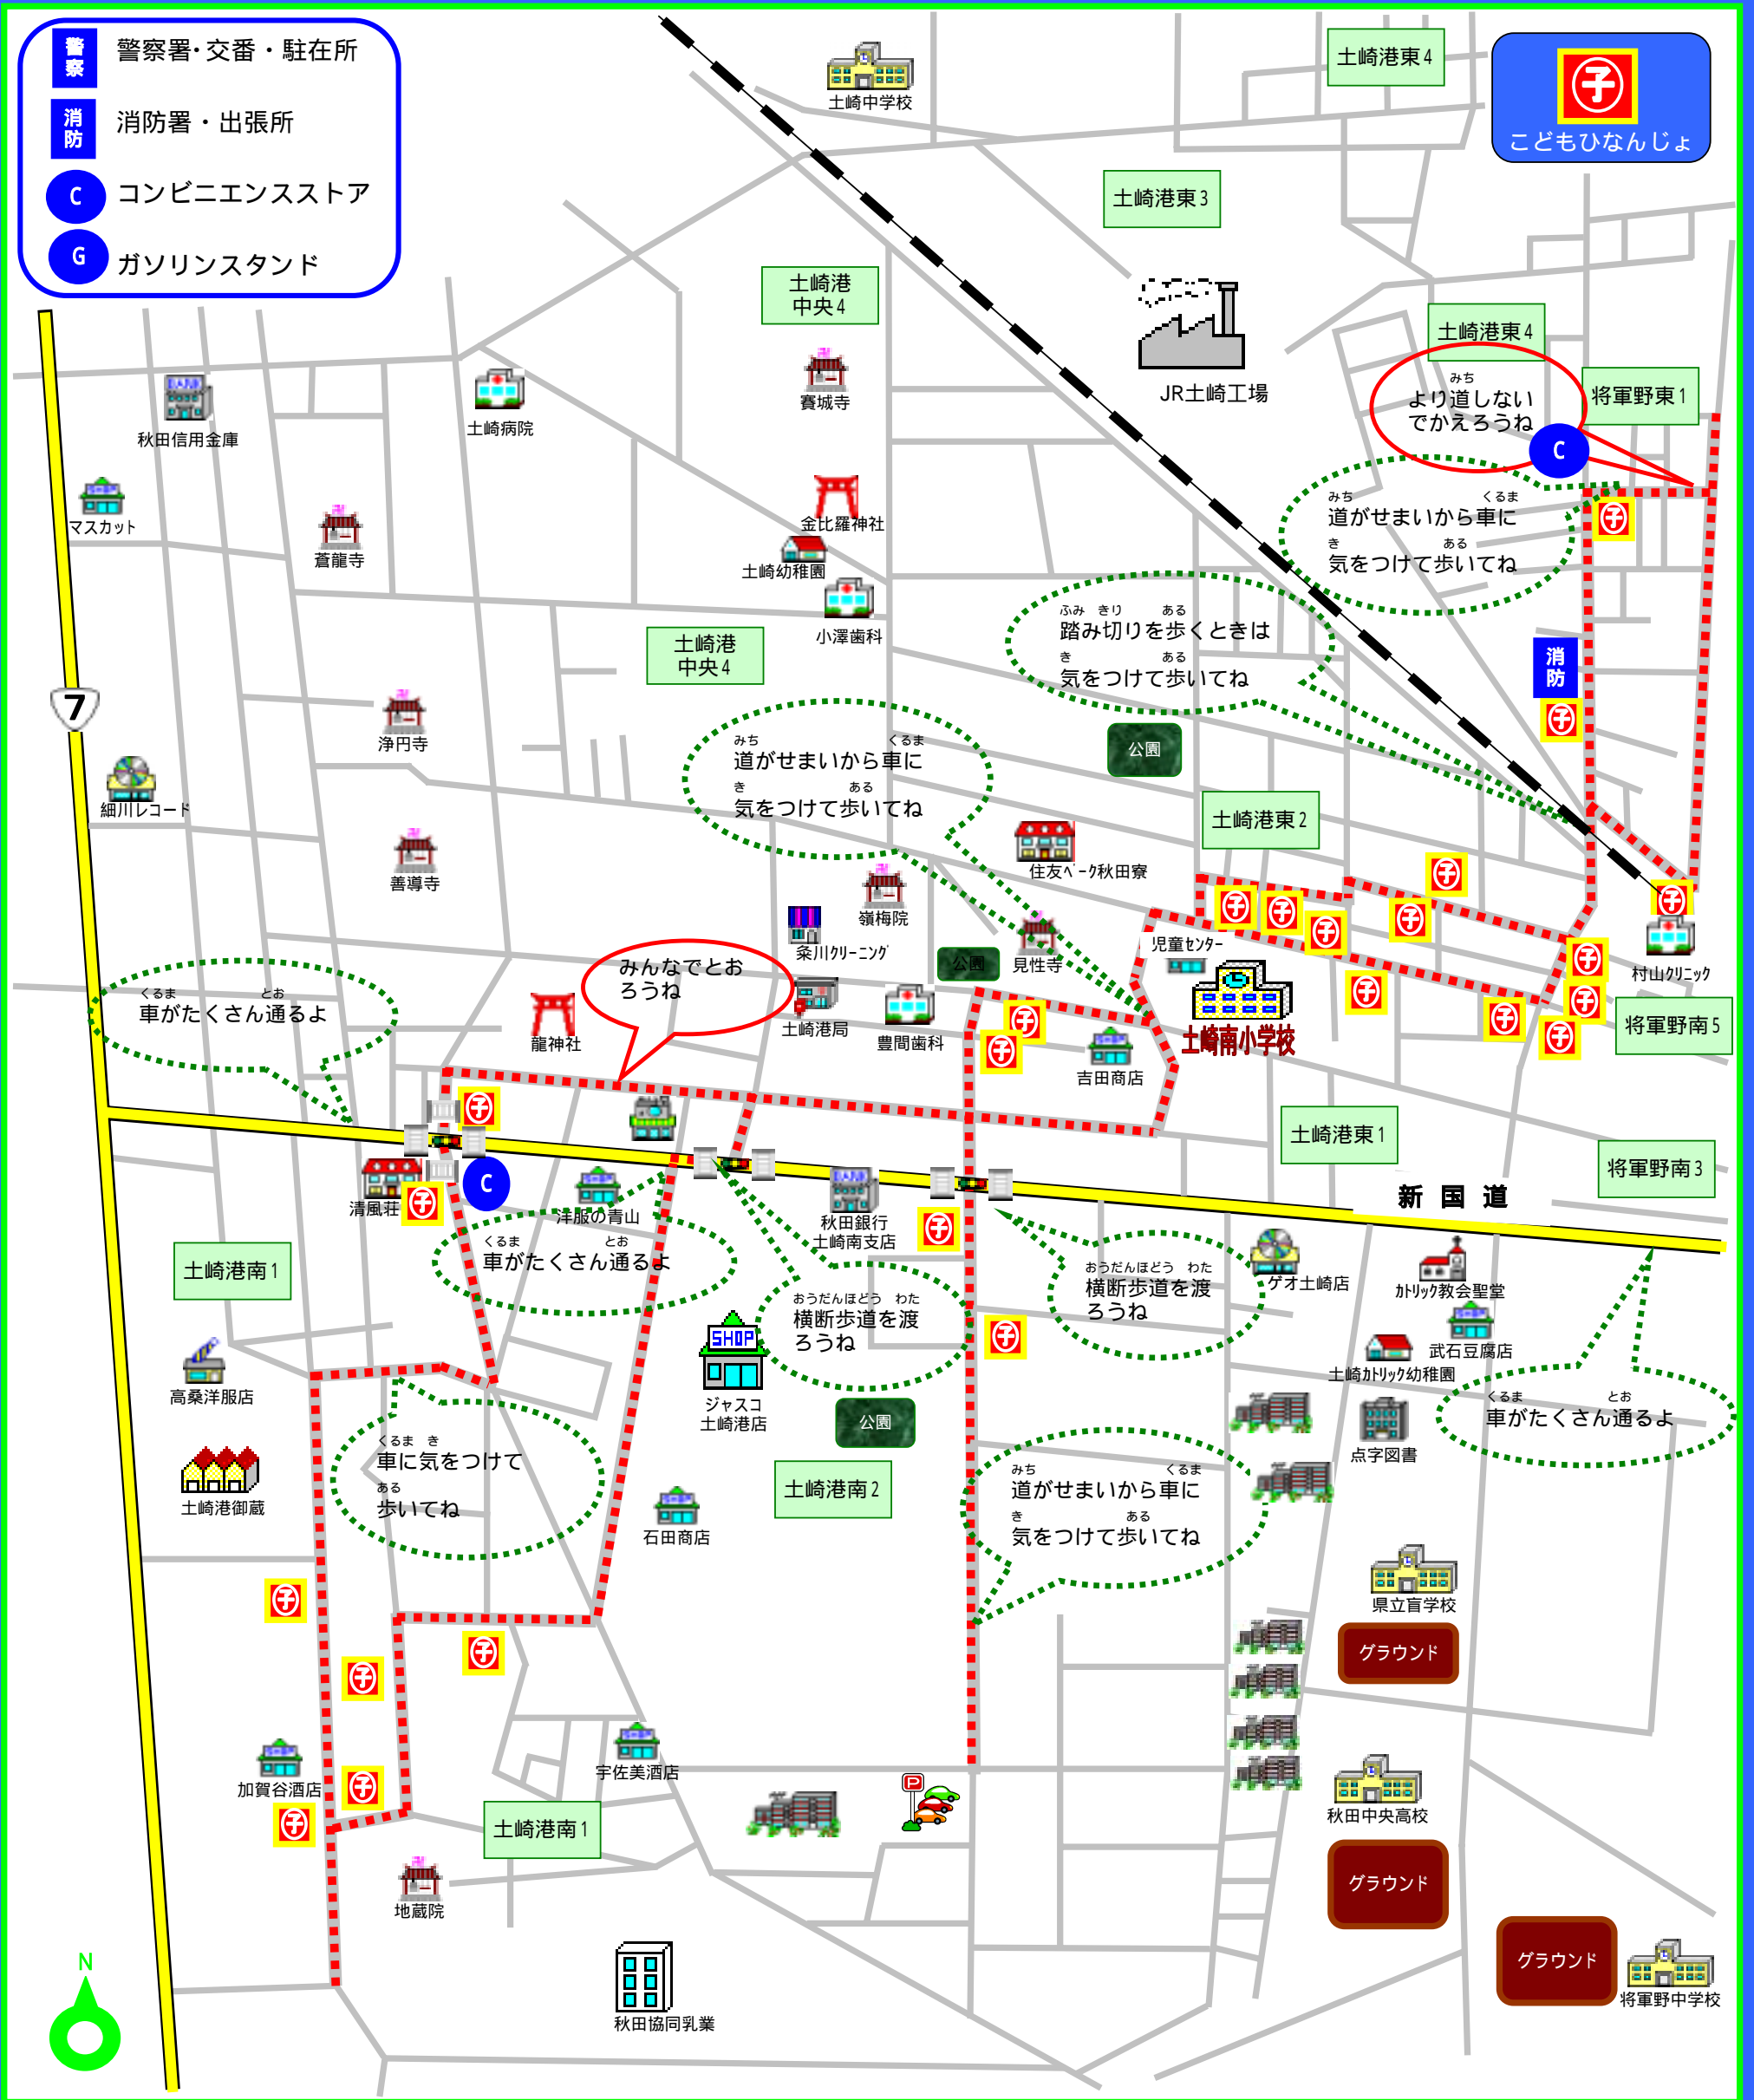

秋田市立土崎南小学校 通学路安全マップ

- 警察署・交番・駐在所
- 消防署・出張所
- コンビニエンスストア
- ガソリンスタンド

7

新国道

つうがく 通学路です この道を歩きましょう

くるま とお 車がたくさん通ります

あかいろ 赤色

ひとりであそぶ ひとりで歩かないでね。

ひとりであそぶ ひとりで遊ばないでね。

みどりいろ 緑色

くるま き 車に気を付けて、

まわりをよく見て歩いてね。