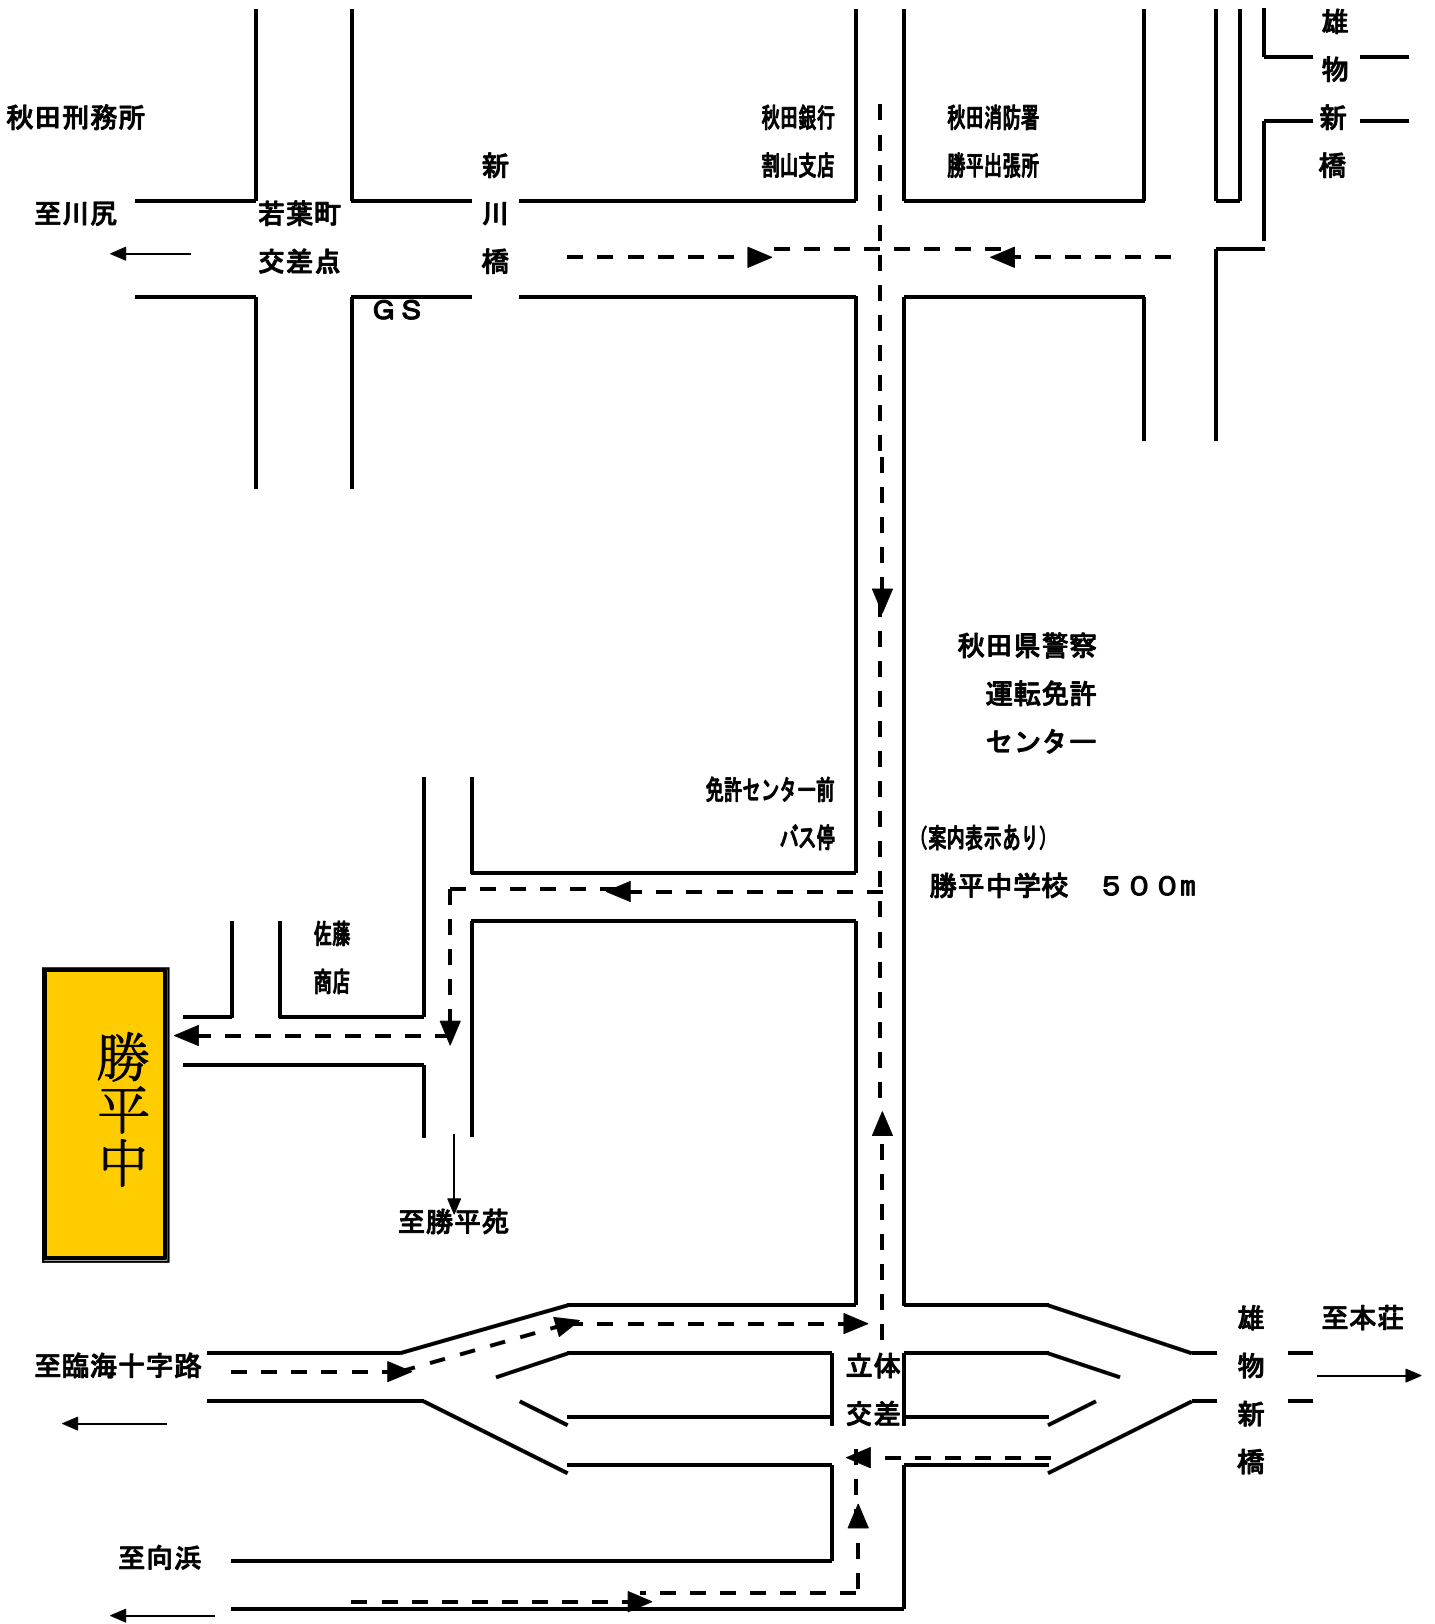

# 【 秋田市立勝平中学校付近の略図 】

勝平中学校の所在地 秋田市新屋北浜町13-1

☎863-7782

(割山の運転免許センターから車で1分)

※住宅街の中に位置しわかりにくい場所です。

※距離は正しくありません。