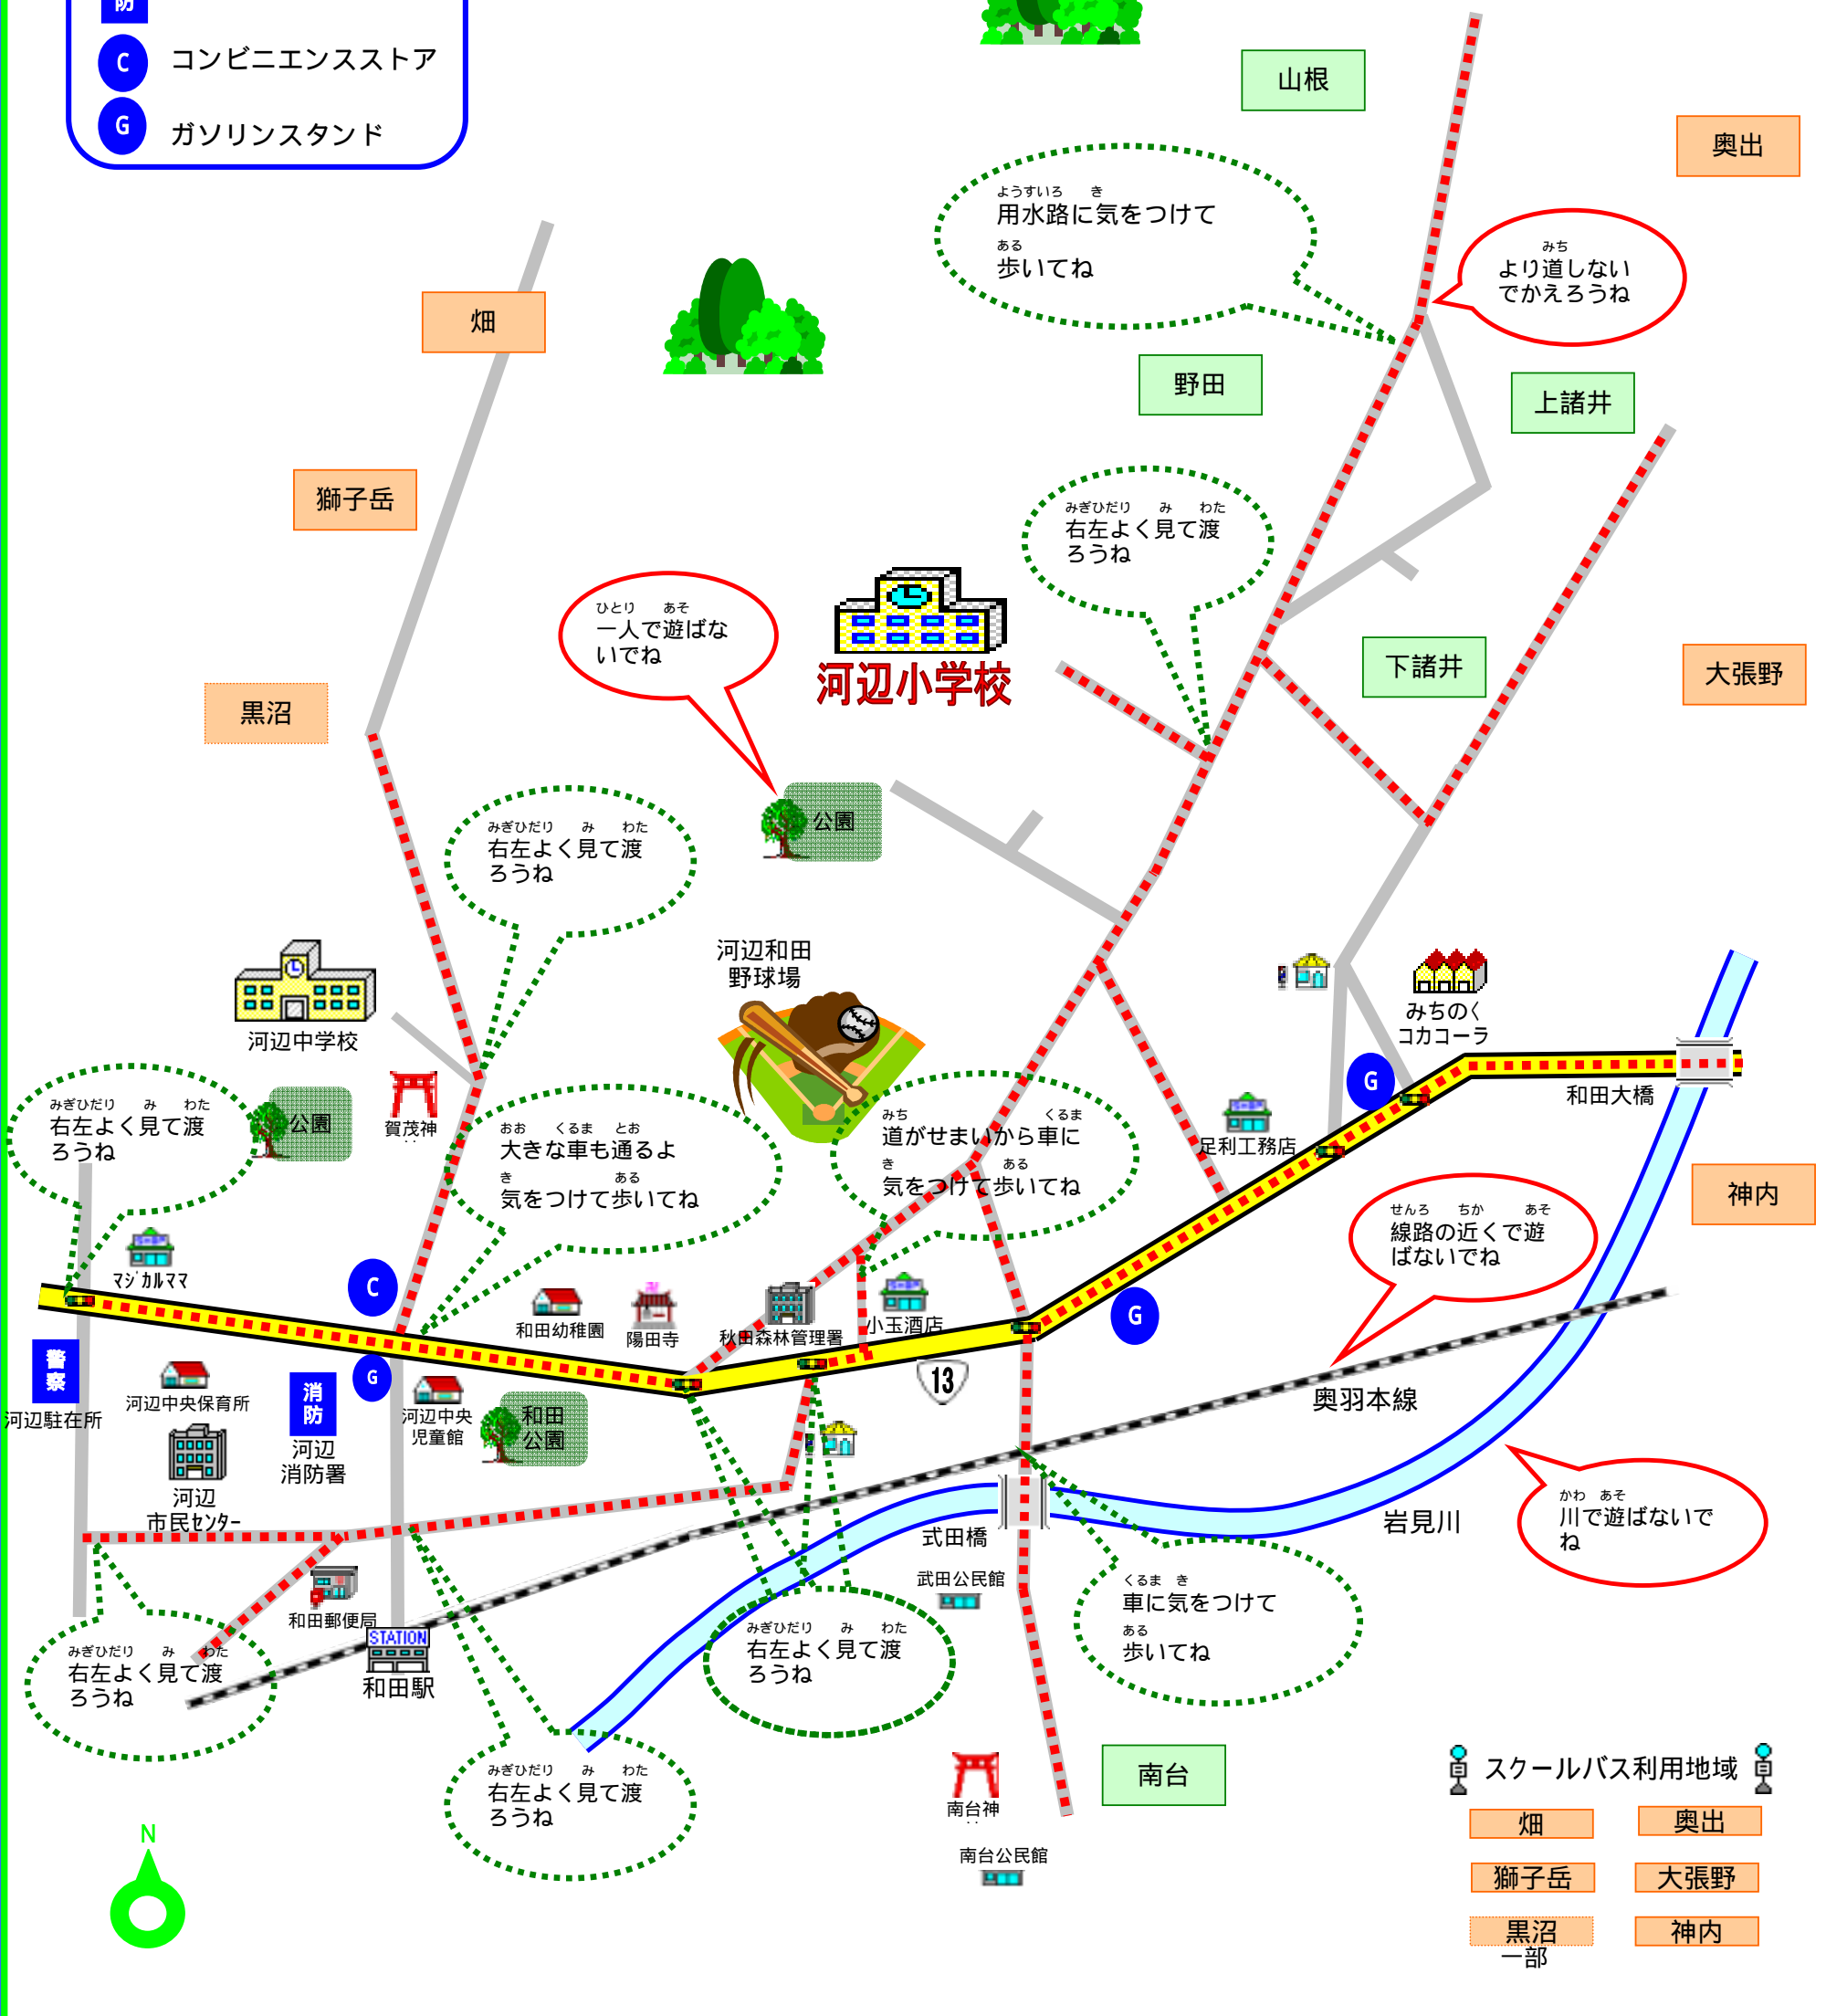

秋田市立河辺小学校 通学路安全マップ

- 警察署・交番・駐在所
- 消防署・出張所
- コンビニエンスストア
- ガソリンスタンド

つうがく みち ある 通学路です この道を歩きましょう

くるま とお 車がたくさん通ります

あかいろ 赤色

ひとりであそ 一人で歩かないでね。

ひとりであそ 一人で遊ばないでね。

みどりいろ 緑色

くるま き 車に気をつけて、

み ある まわりをよく見て歩いてね。