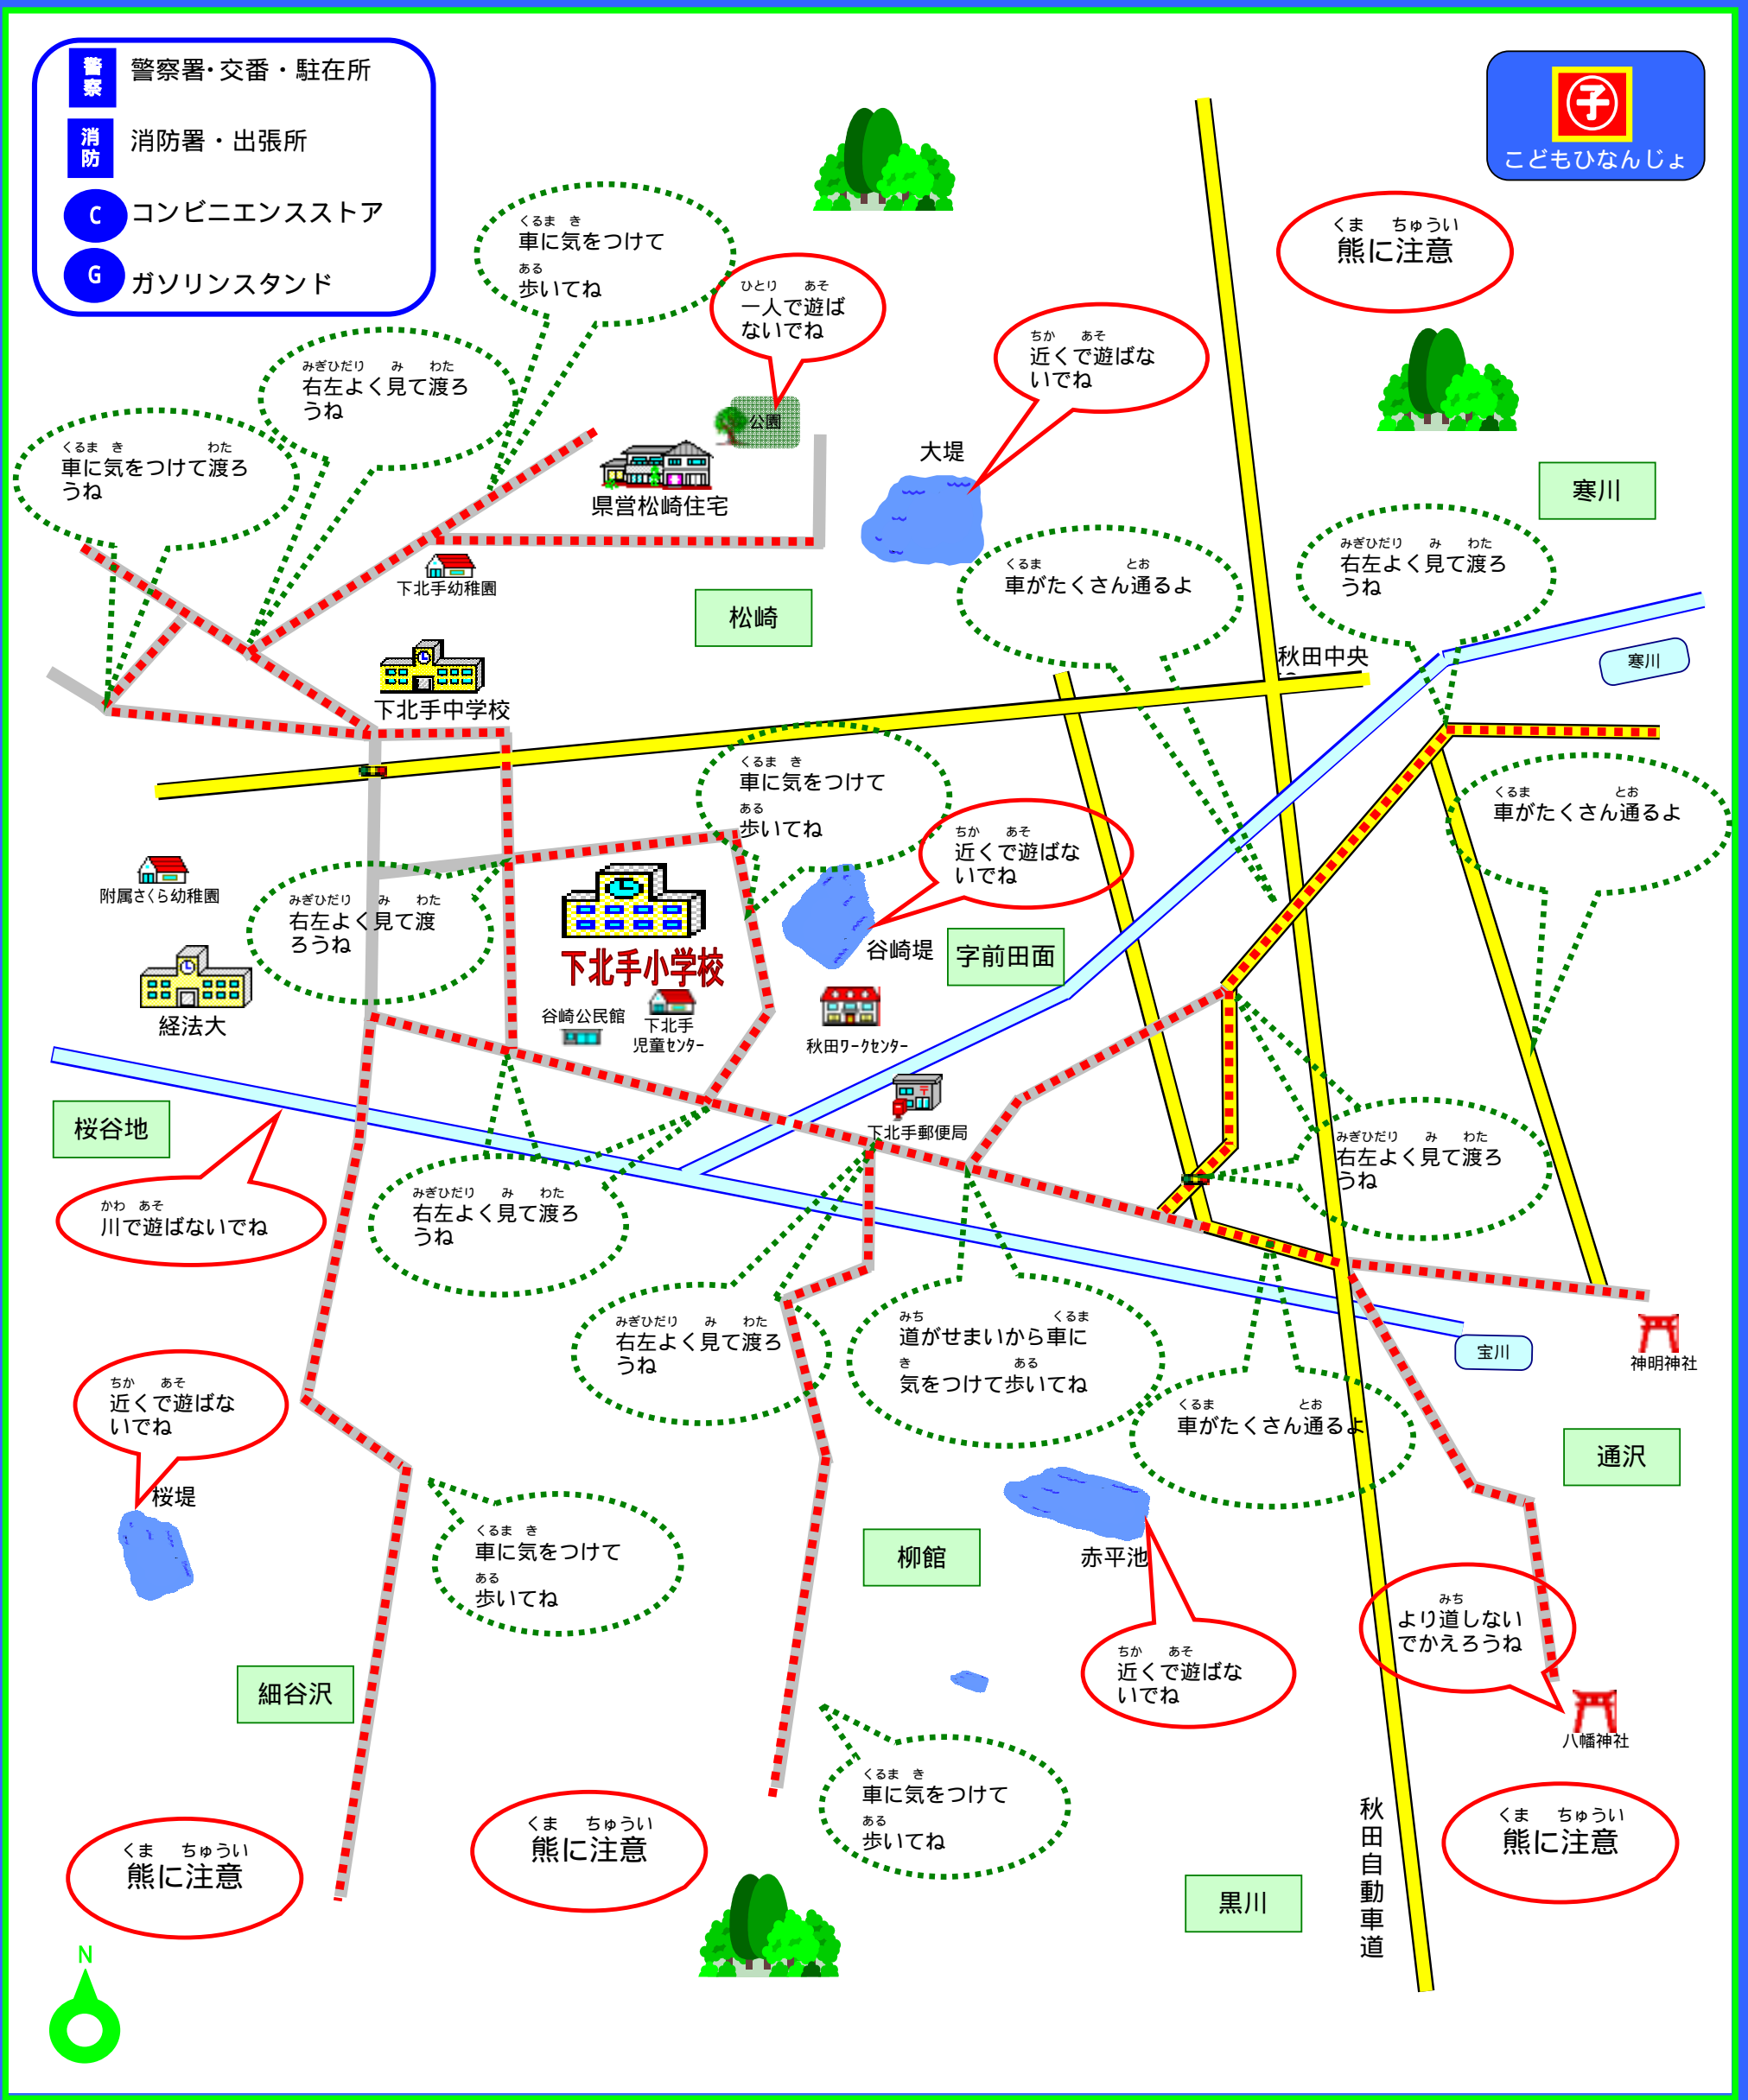

秋田市立下北手小学校 通学路安全マップ

- 警察** 警察署・交番・駐在所
- 消防** 消防署・出張所
- C** コンビニエンスストア
- G** ガソリンスタンド

通学路です この道を歩きましょう
車がたくさん通ります

あかいろ 赤色
 ひとりで歩かないでね。
 ひとりで遊ばないでね。

みどりいろ 緑色
 車に気をつけて、
 まわりをよく見て歩いてね。