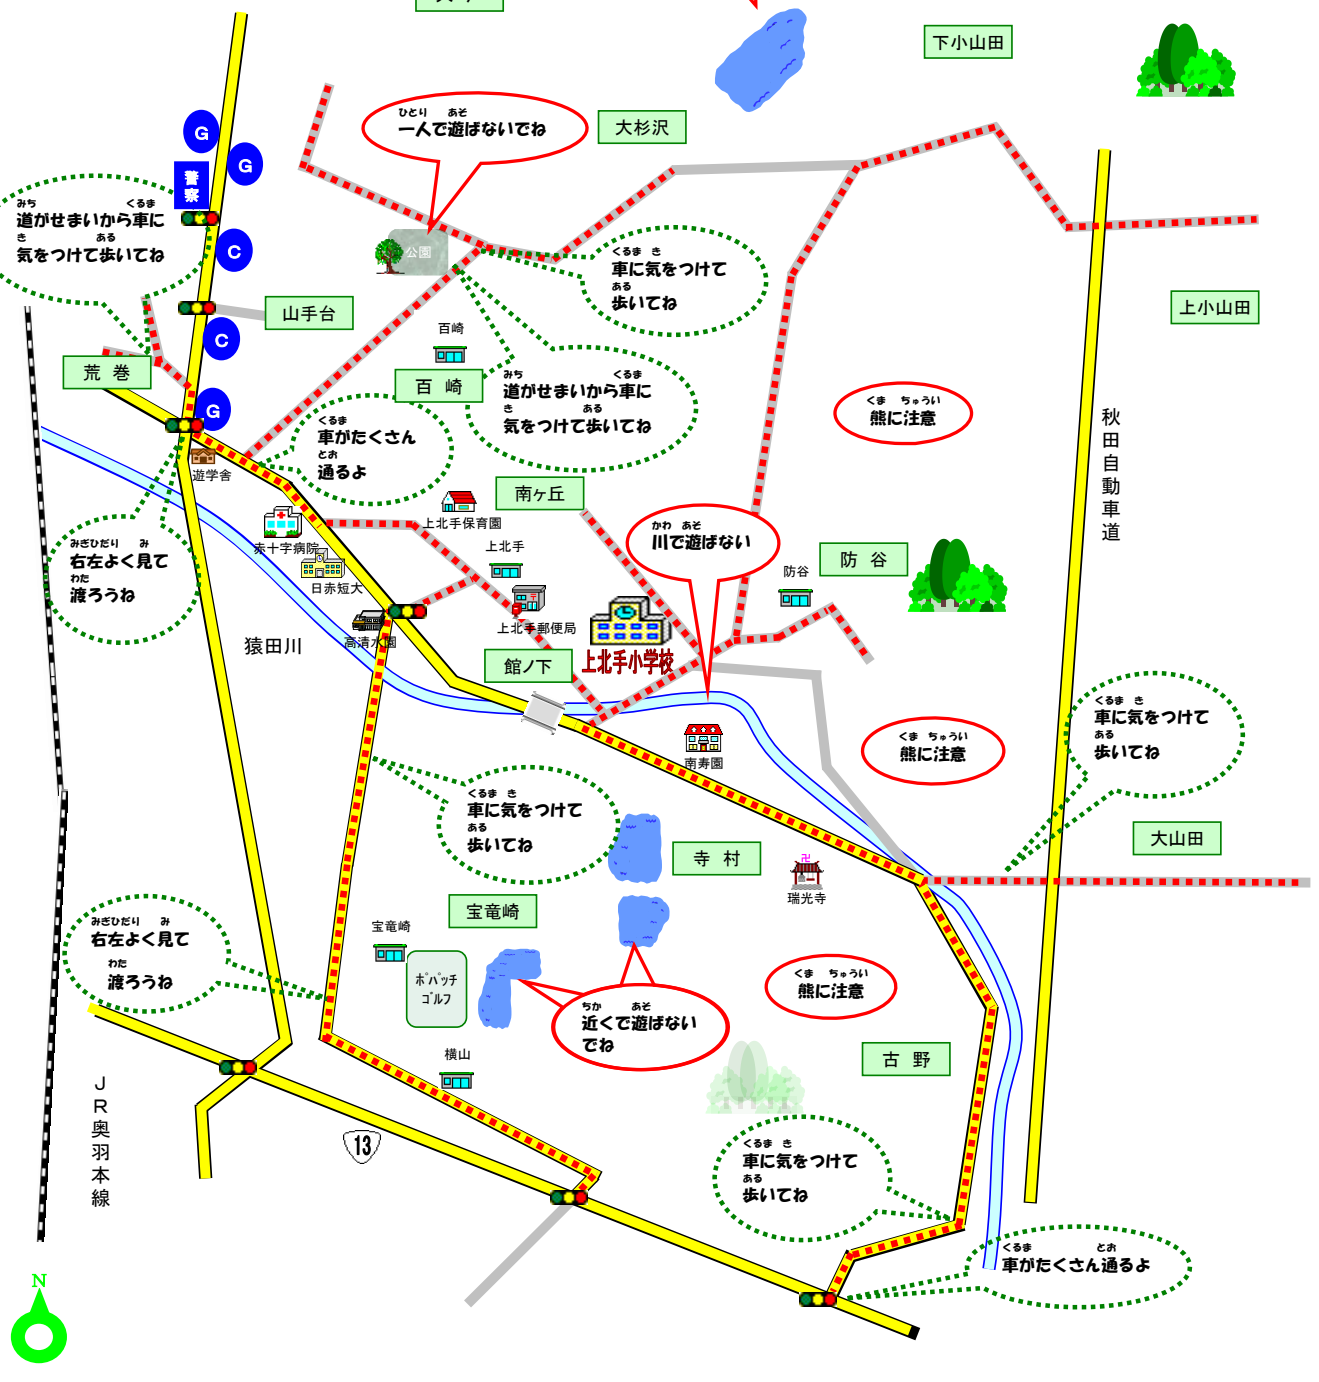

秋田市立上北手小学校 通学路安全マップ

- 警察** 警察署・交番・駐在所
- C** コンビニエンスストア
- G** コンビニエンスストア

危険だと思ったら
このマークのついている
おうちに かけこみましょう

ちか あと
近くで遊ばないでね

くま ちゅうい
熊に注意

ひとり あと
一人で遊ばないでね

くるま き
車に気をつけて
ある 歩いてね

みち
道がせまいから車に
き 気をつけて歩いてね

かわ あと
川で遊ばない

くま ちゅうい
熊に注意

くるま き
車に気をつけて
ある 歩いてね

ちか あと
近くで遊ばない
でね

くま ちゅうい
熊に注意

くるま き
車に気をつけて
ある 歩いてね

くるま とお
車がたくさん通りますよ

つがくる みち ある
..... 通学路です この道を歩きましょう

くるま とお
■ 車がたくさん通ります

あかいろ
○ 赤色
ひとりであかかないでね
あと
ひとりで遊ばないでね

みどいろ
○ 緑色
くるま き
車に気をつけて
み ある
まわりをよく見て歩いてね