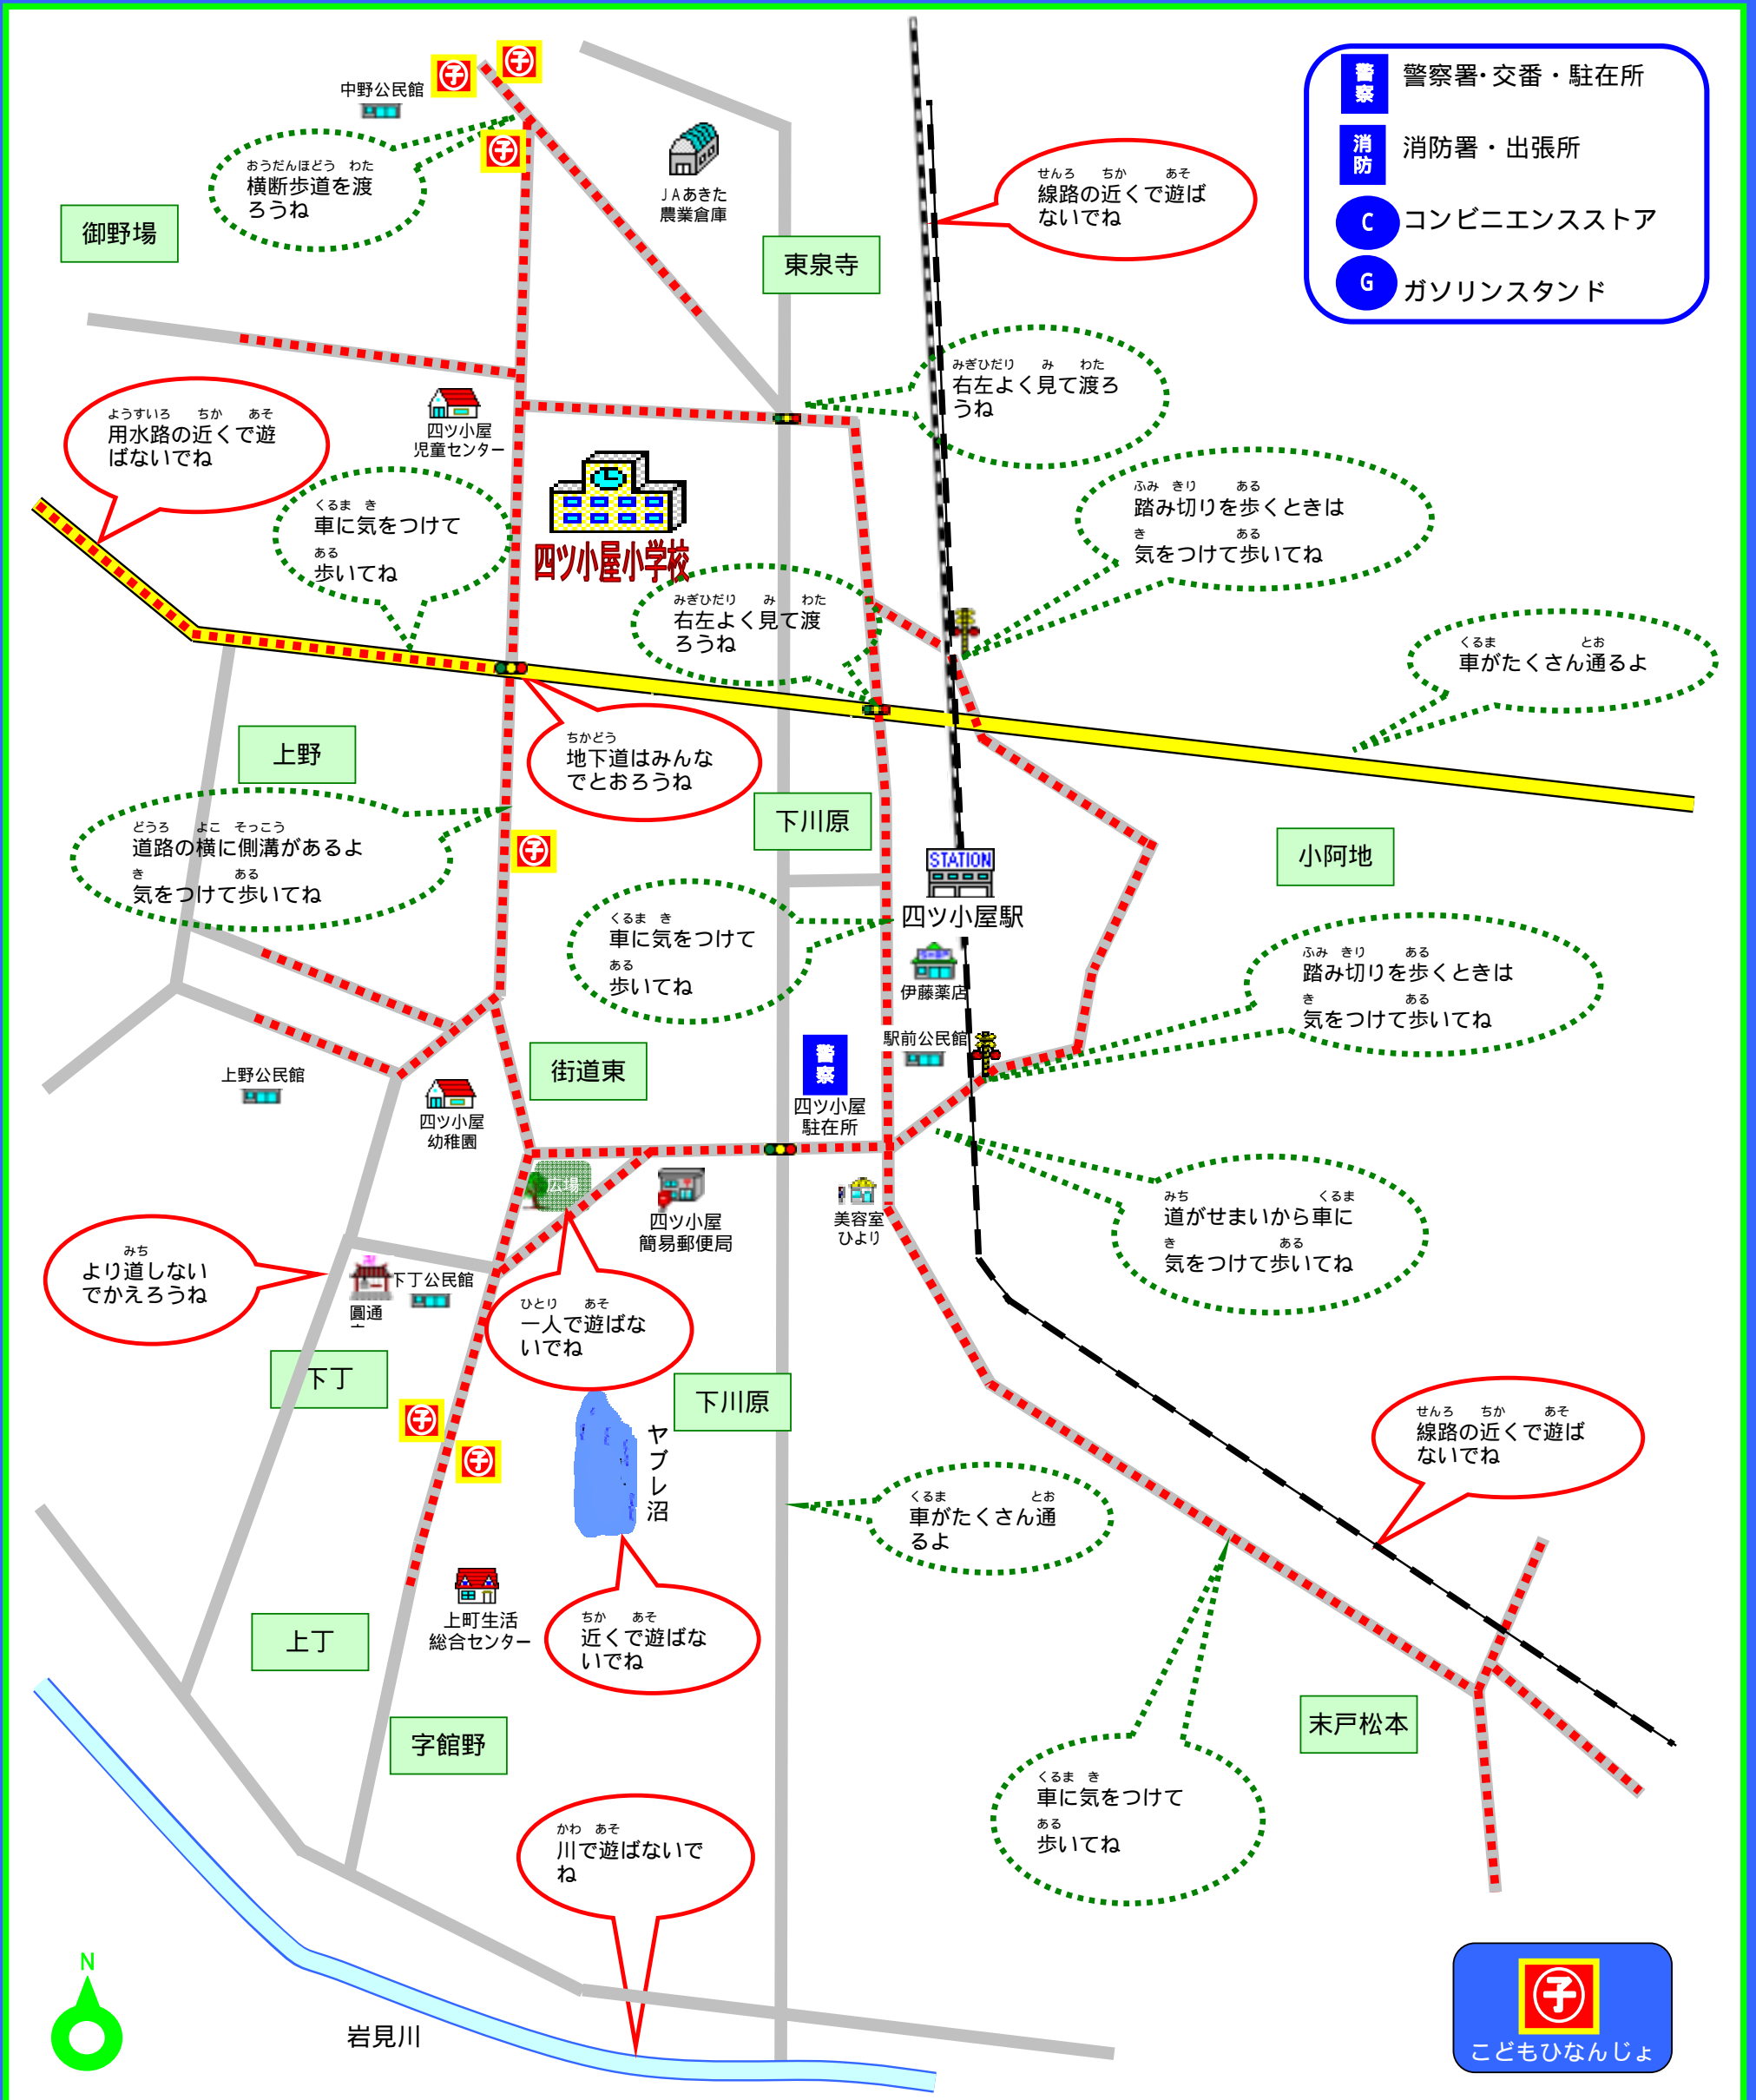

秋田市立四ツ小屋小学校 通学路安全マップ

つうがく 通学路です この道を歩きましょう
 くるま とお 車がたくさん通ります

あかい色 赤色
 ある ひとりで歩かないでね。
 あそ ひとりで遊ばないでね。

みどり色 緑色
 くるま き 車に気をつけて、
 み ある まわりをよく見て歩いてね。