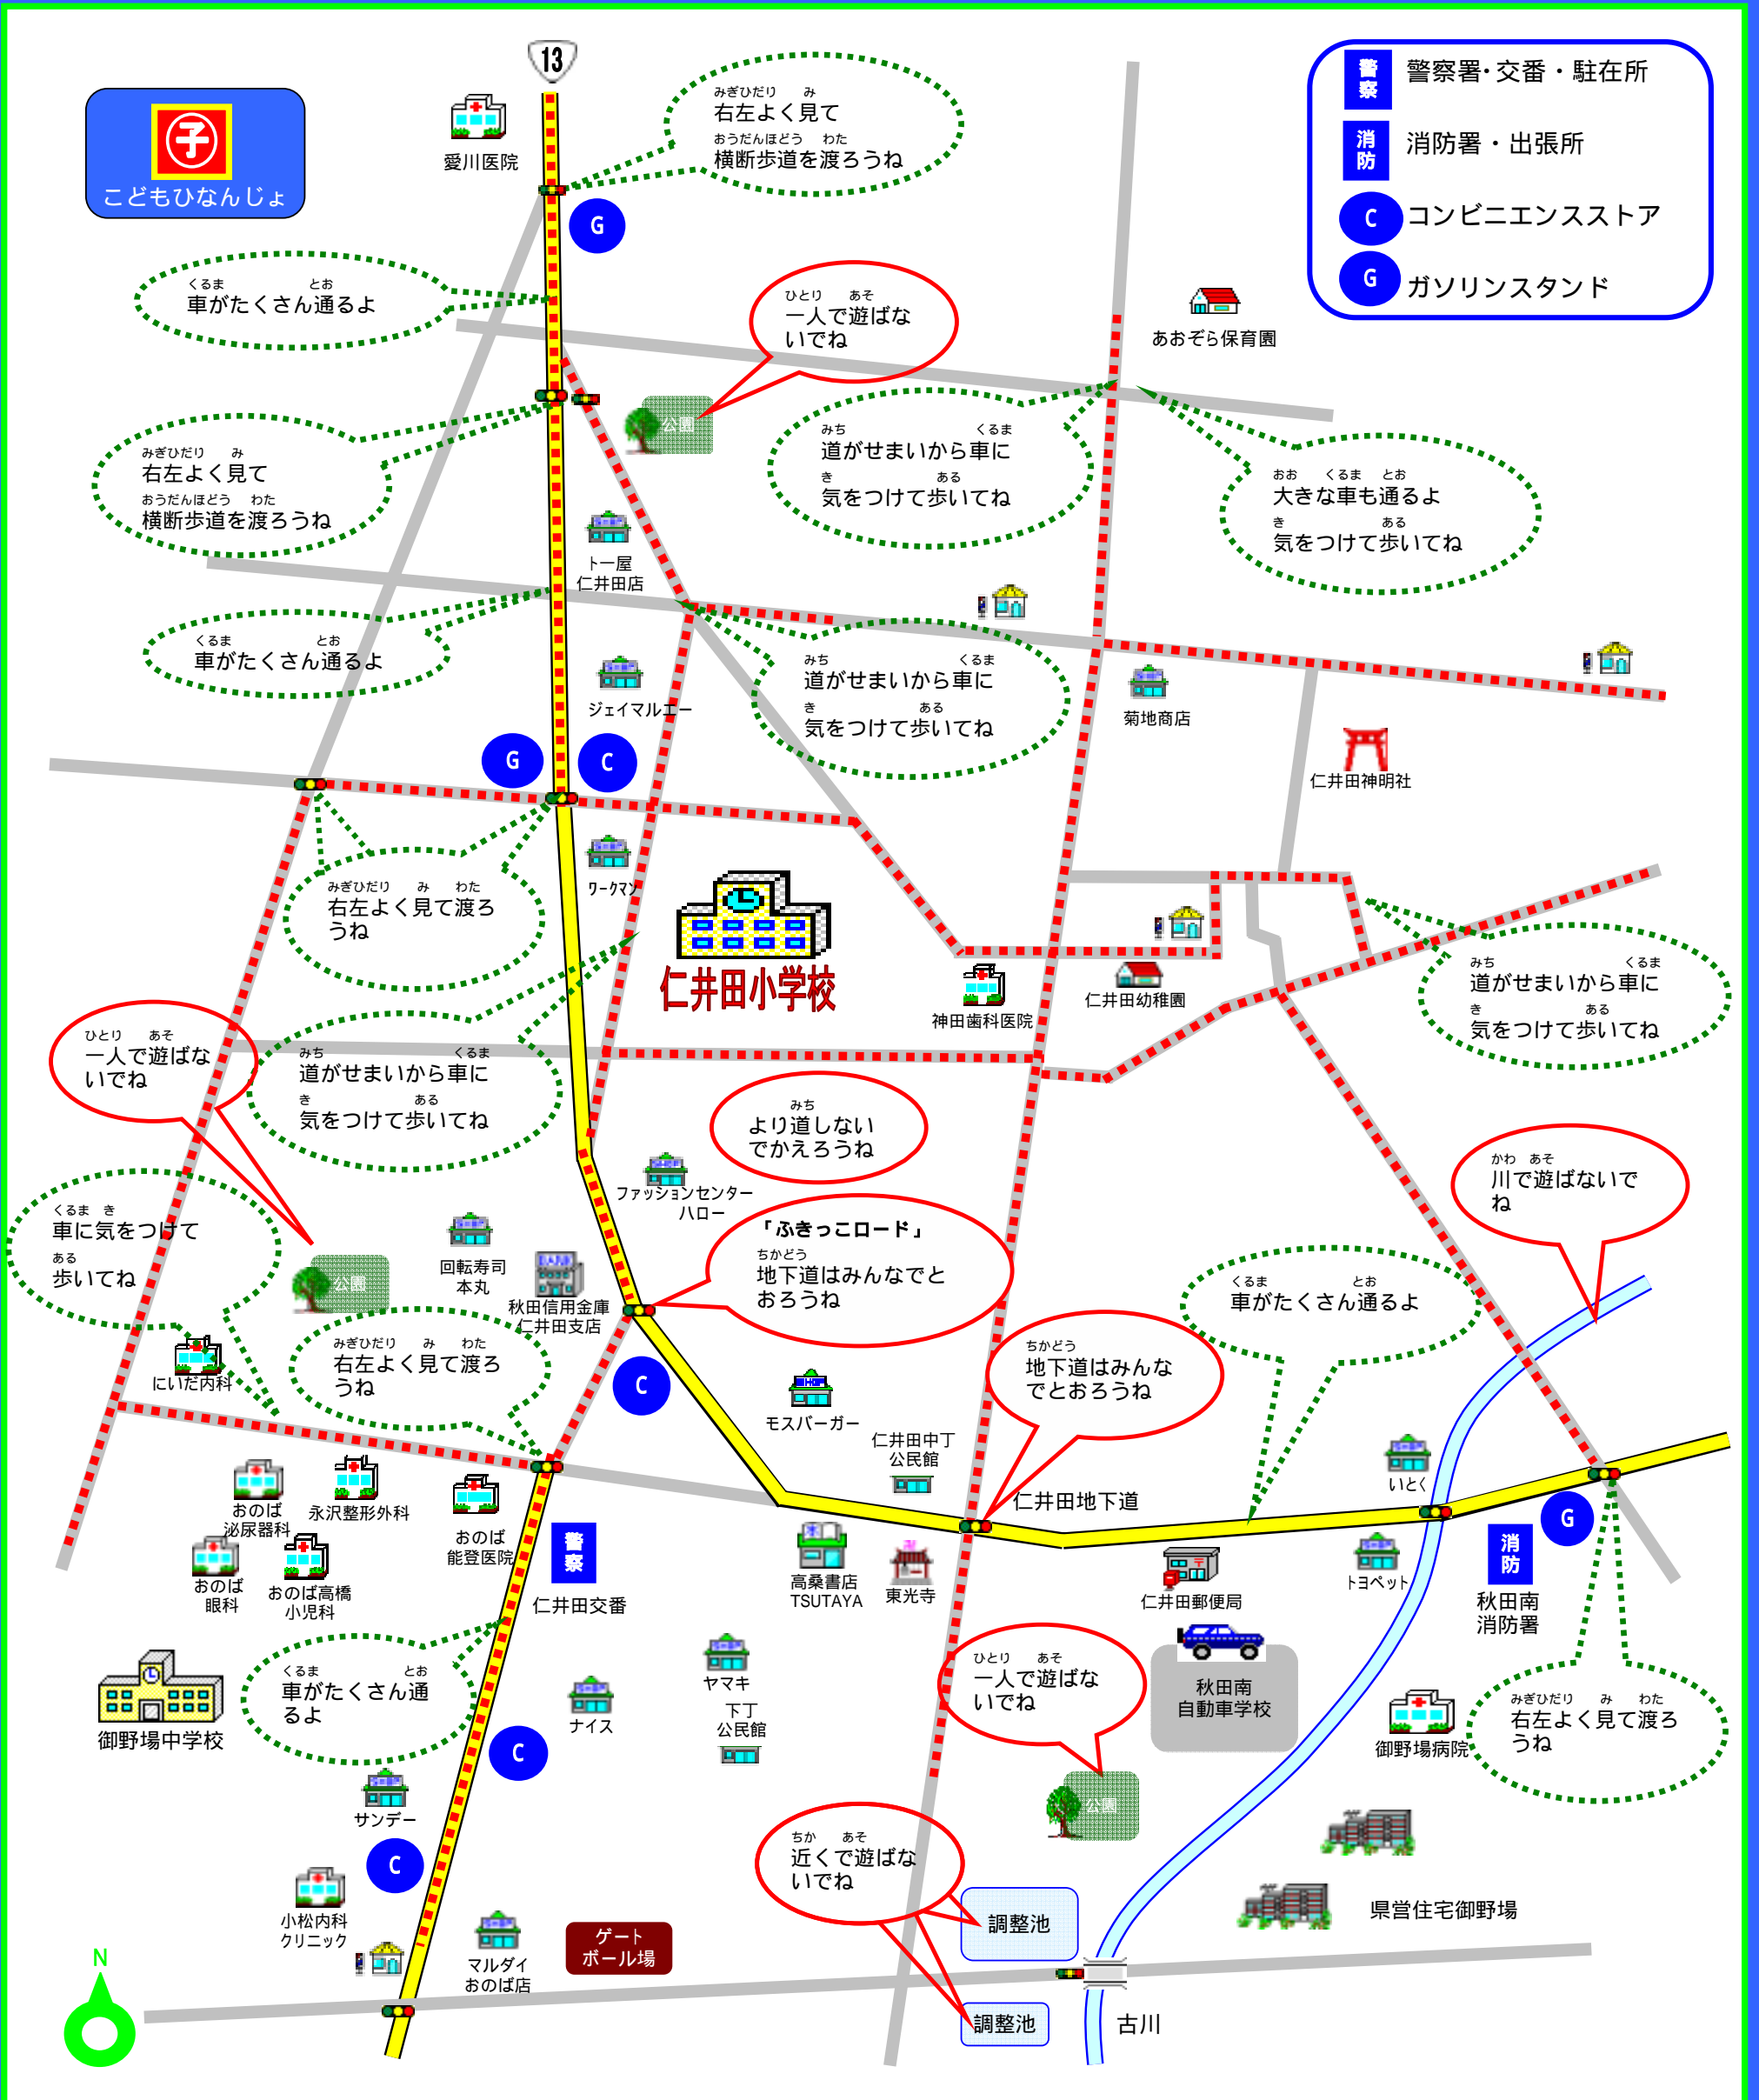

秋田市立仁井田小学校 通学路安全マップ

-  警察署・交番・駐在所
-  消防署・出張所
-  コンビニエンスストア
-  ガソリンスタンド

 こどもひなんじょ

ひとり あそ
一人で遊ばないでね

みち
より道しないでかえろうね

「ふきっこロード」
ちかどう
地下道はみんなで
おろうね

ちかどう
地下道はみんな
でとろうね

ひとり あそ
一人で遊ばないでね

ちか あそ
近くで遊ばないでね

 つうがく
通学路です この道を歩きましょう

 くるま とお
車がたくさん通ります

あかいろ
 赤色
ひとりであそ
一人で歩かないでね。
ひとりであそ
一人で遊ばないでね。

みどりいろ
 緑色
くるま き
車に気を付けて、
まわりをよく見て歩いてね。