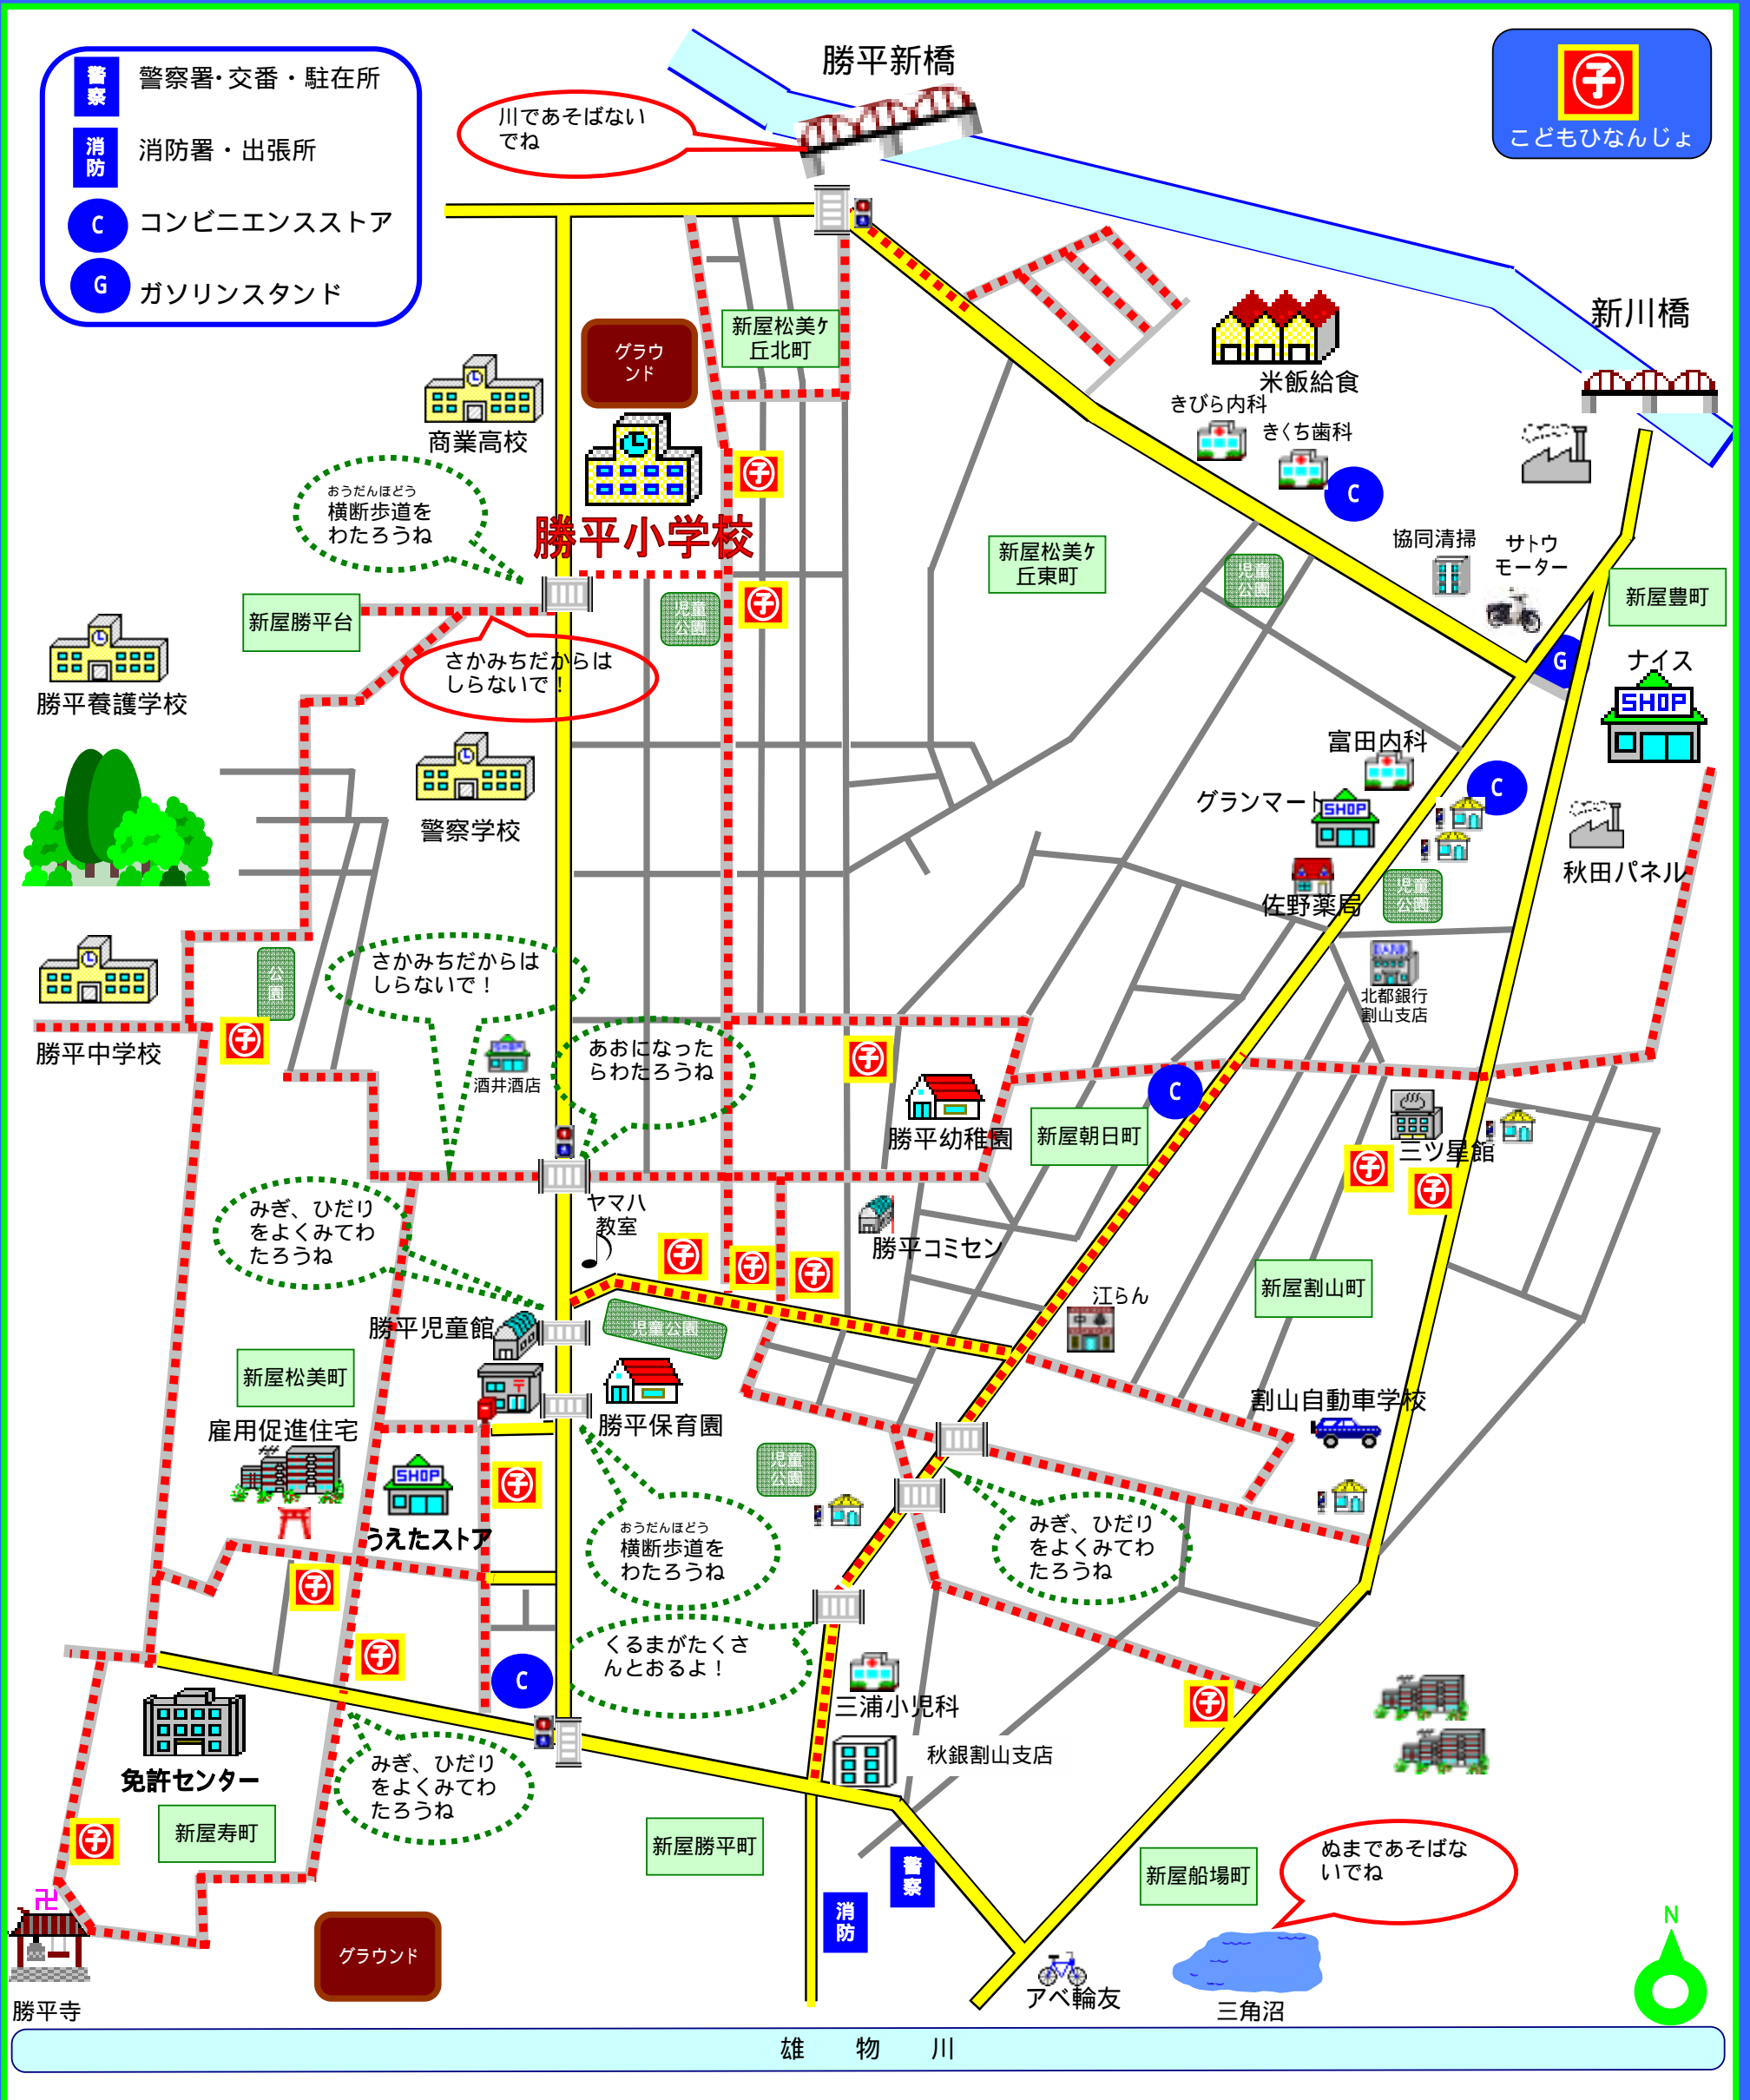

# 秋田市立勝平小学校 通学路安全マップ

 つうがる  
**通学路です** この道を歩きましょう  
 くるま  
**車がたくさん通ります**

あかいろ  
 **赤色**  
 ひとりで歩かないでね。  
 ひとりで遊ばないでね。

みどりいろ  
 **緑色**  
 くるま き  
 車に気を付けて、  
 まわりをよく見て歩いてね。