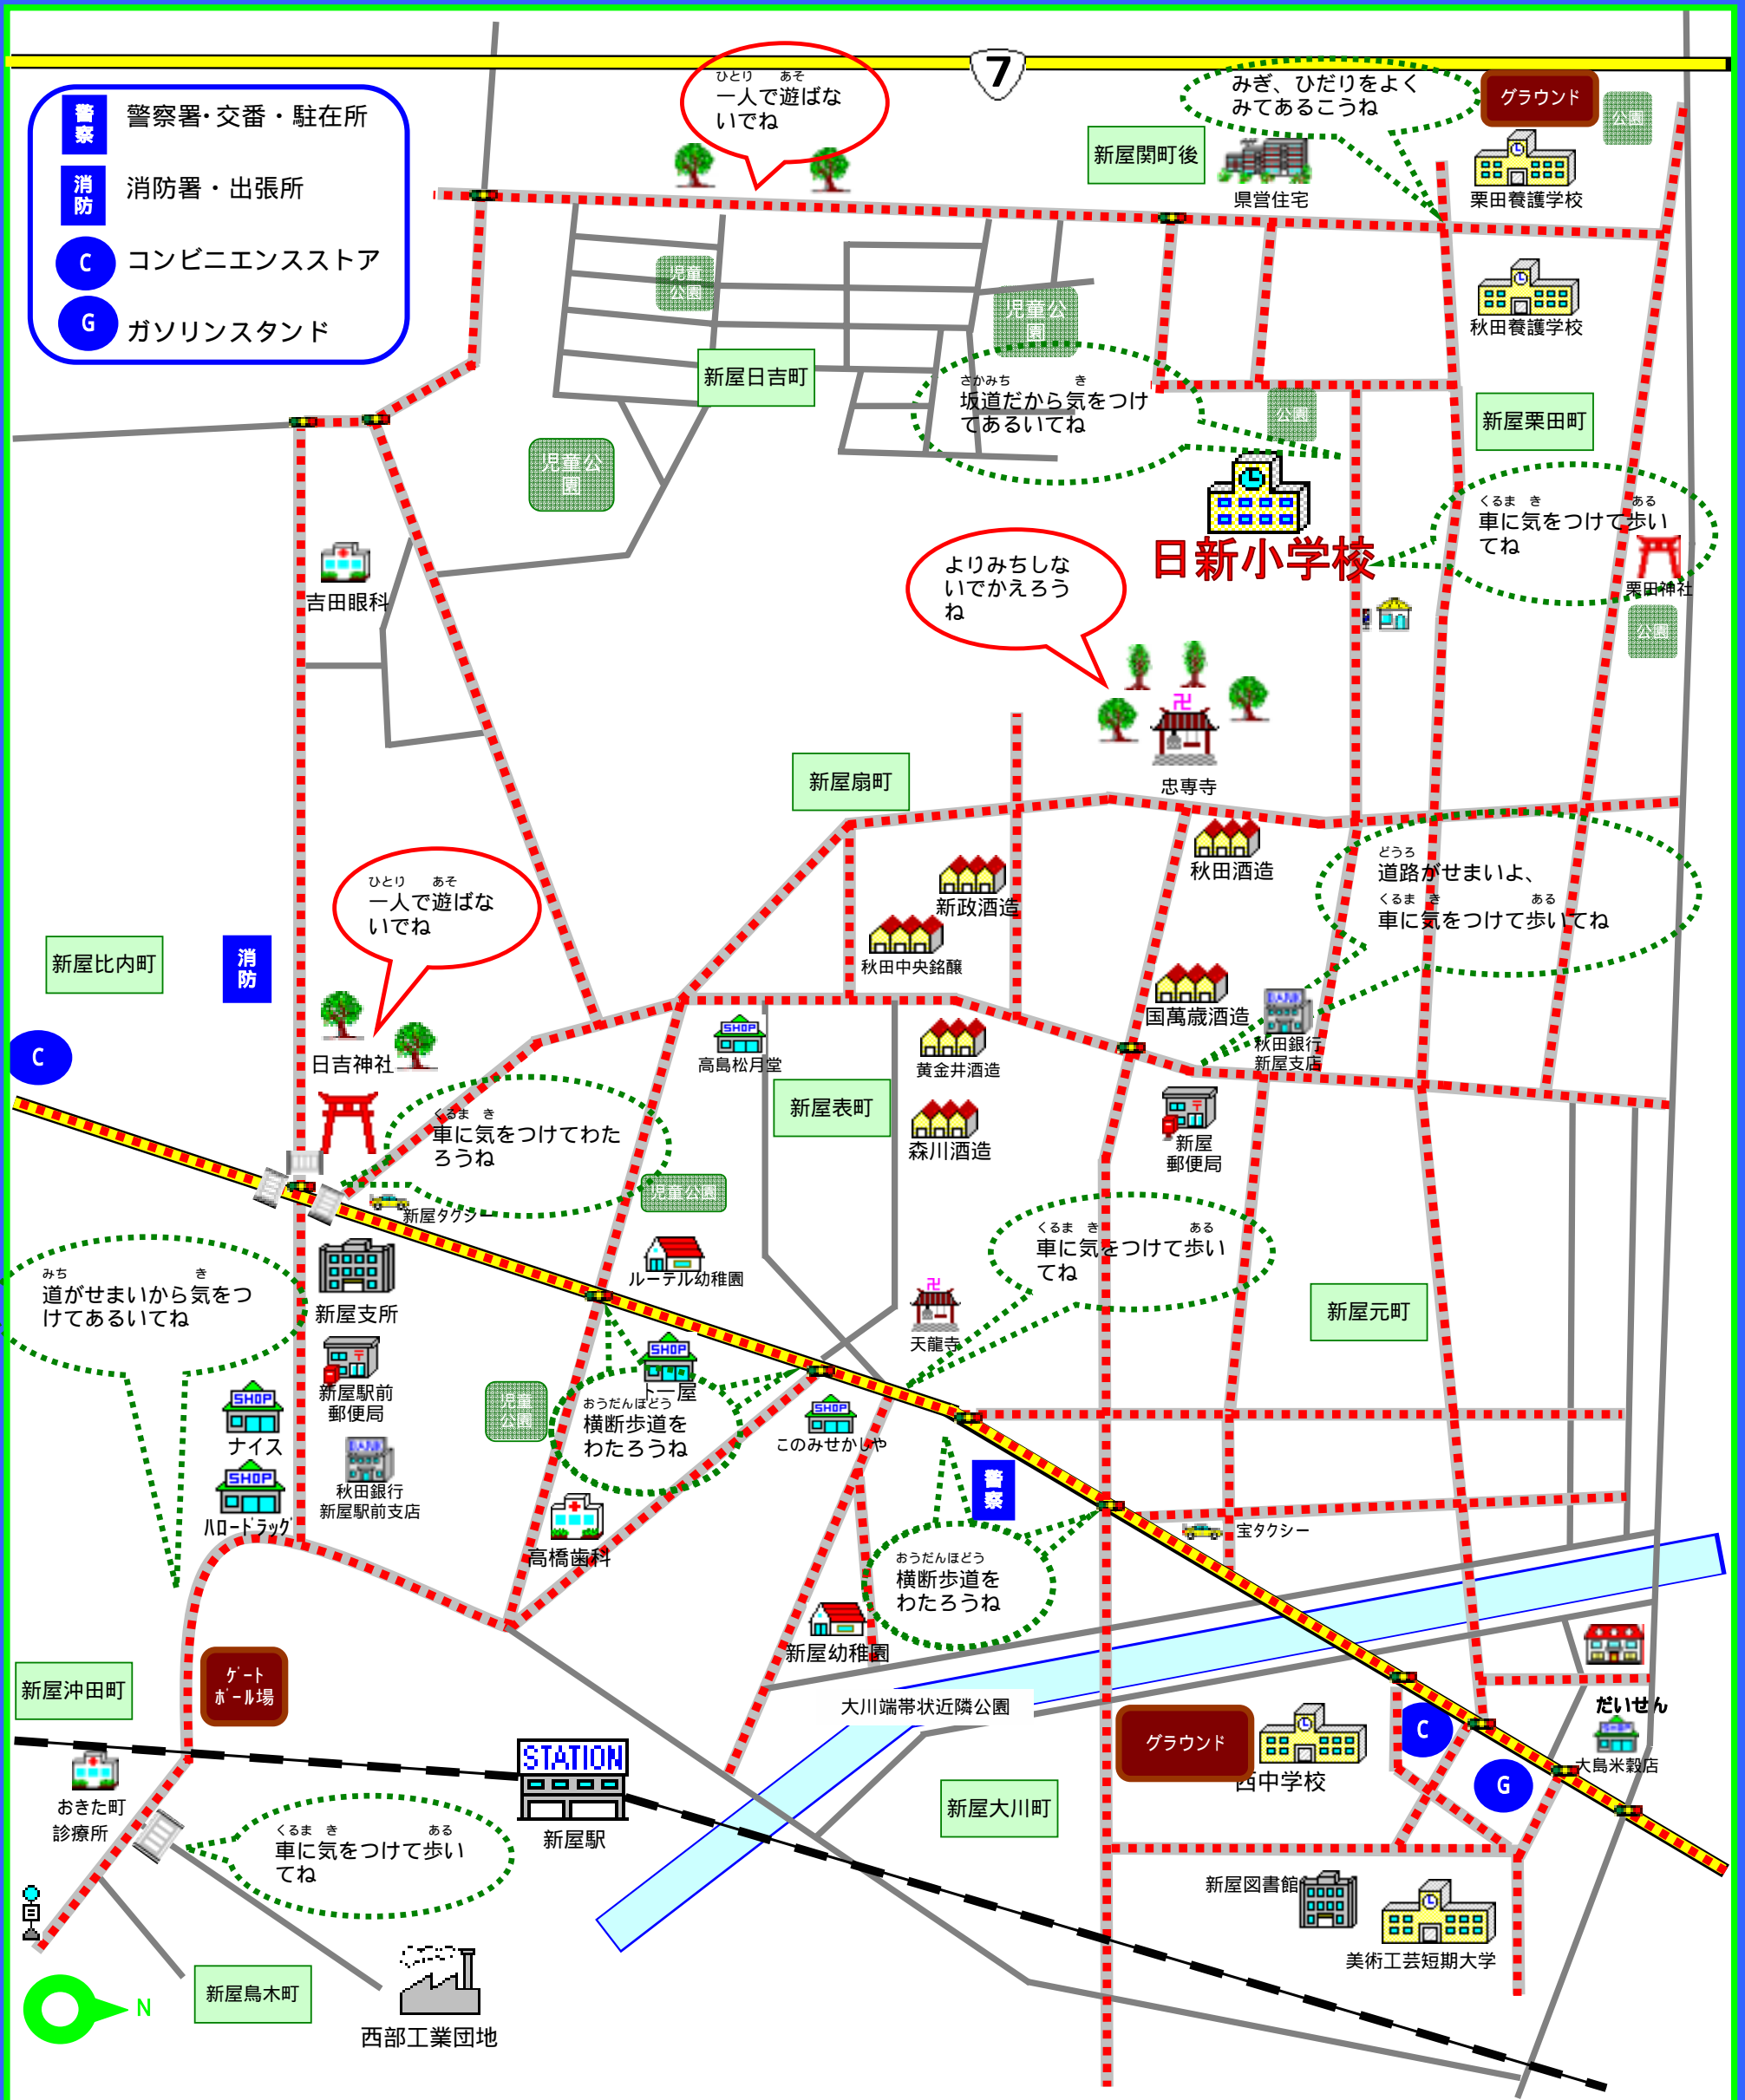

秋田市立日新小学校 通学路安全マップ

 つうがく
通学路です この道を歩きましょう
 くるま とお
車がたくさん通ります

あかいろ
 **赤色**
 ある
 ひとりで歩かないでね。
 あそ
 ひとりで遊ばないでね。

みどりいろ
 **緑色**
 くるま き
 車に気をつけて、
 み ある
 まわりをよく見て歩いてね。