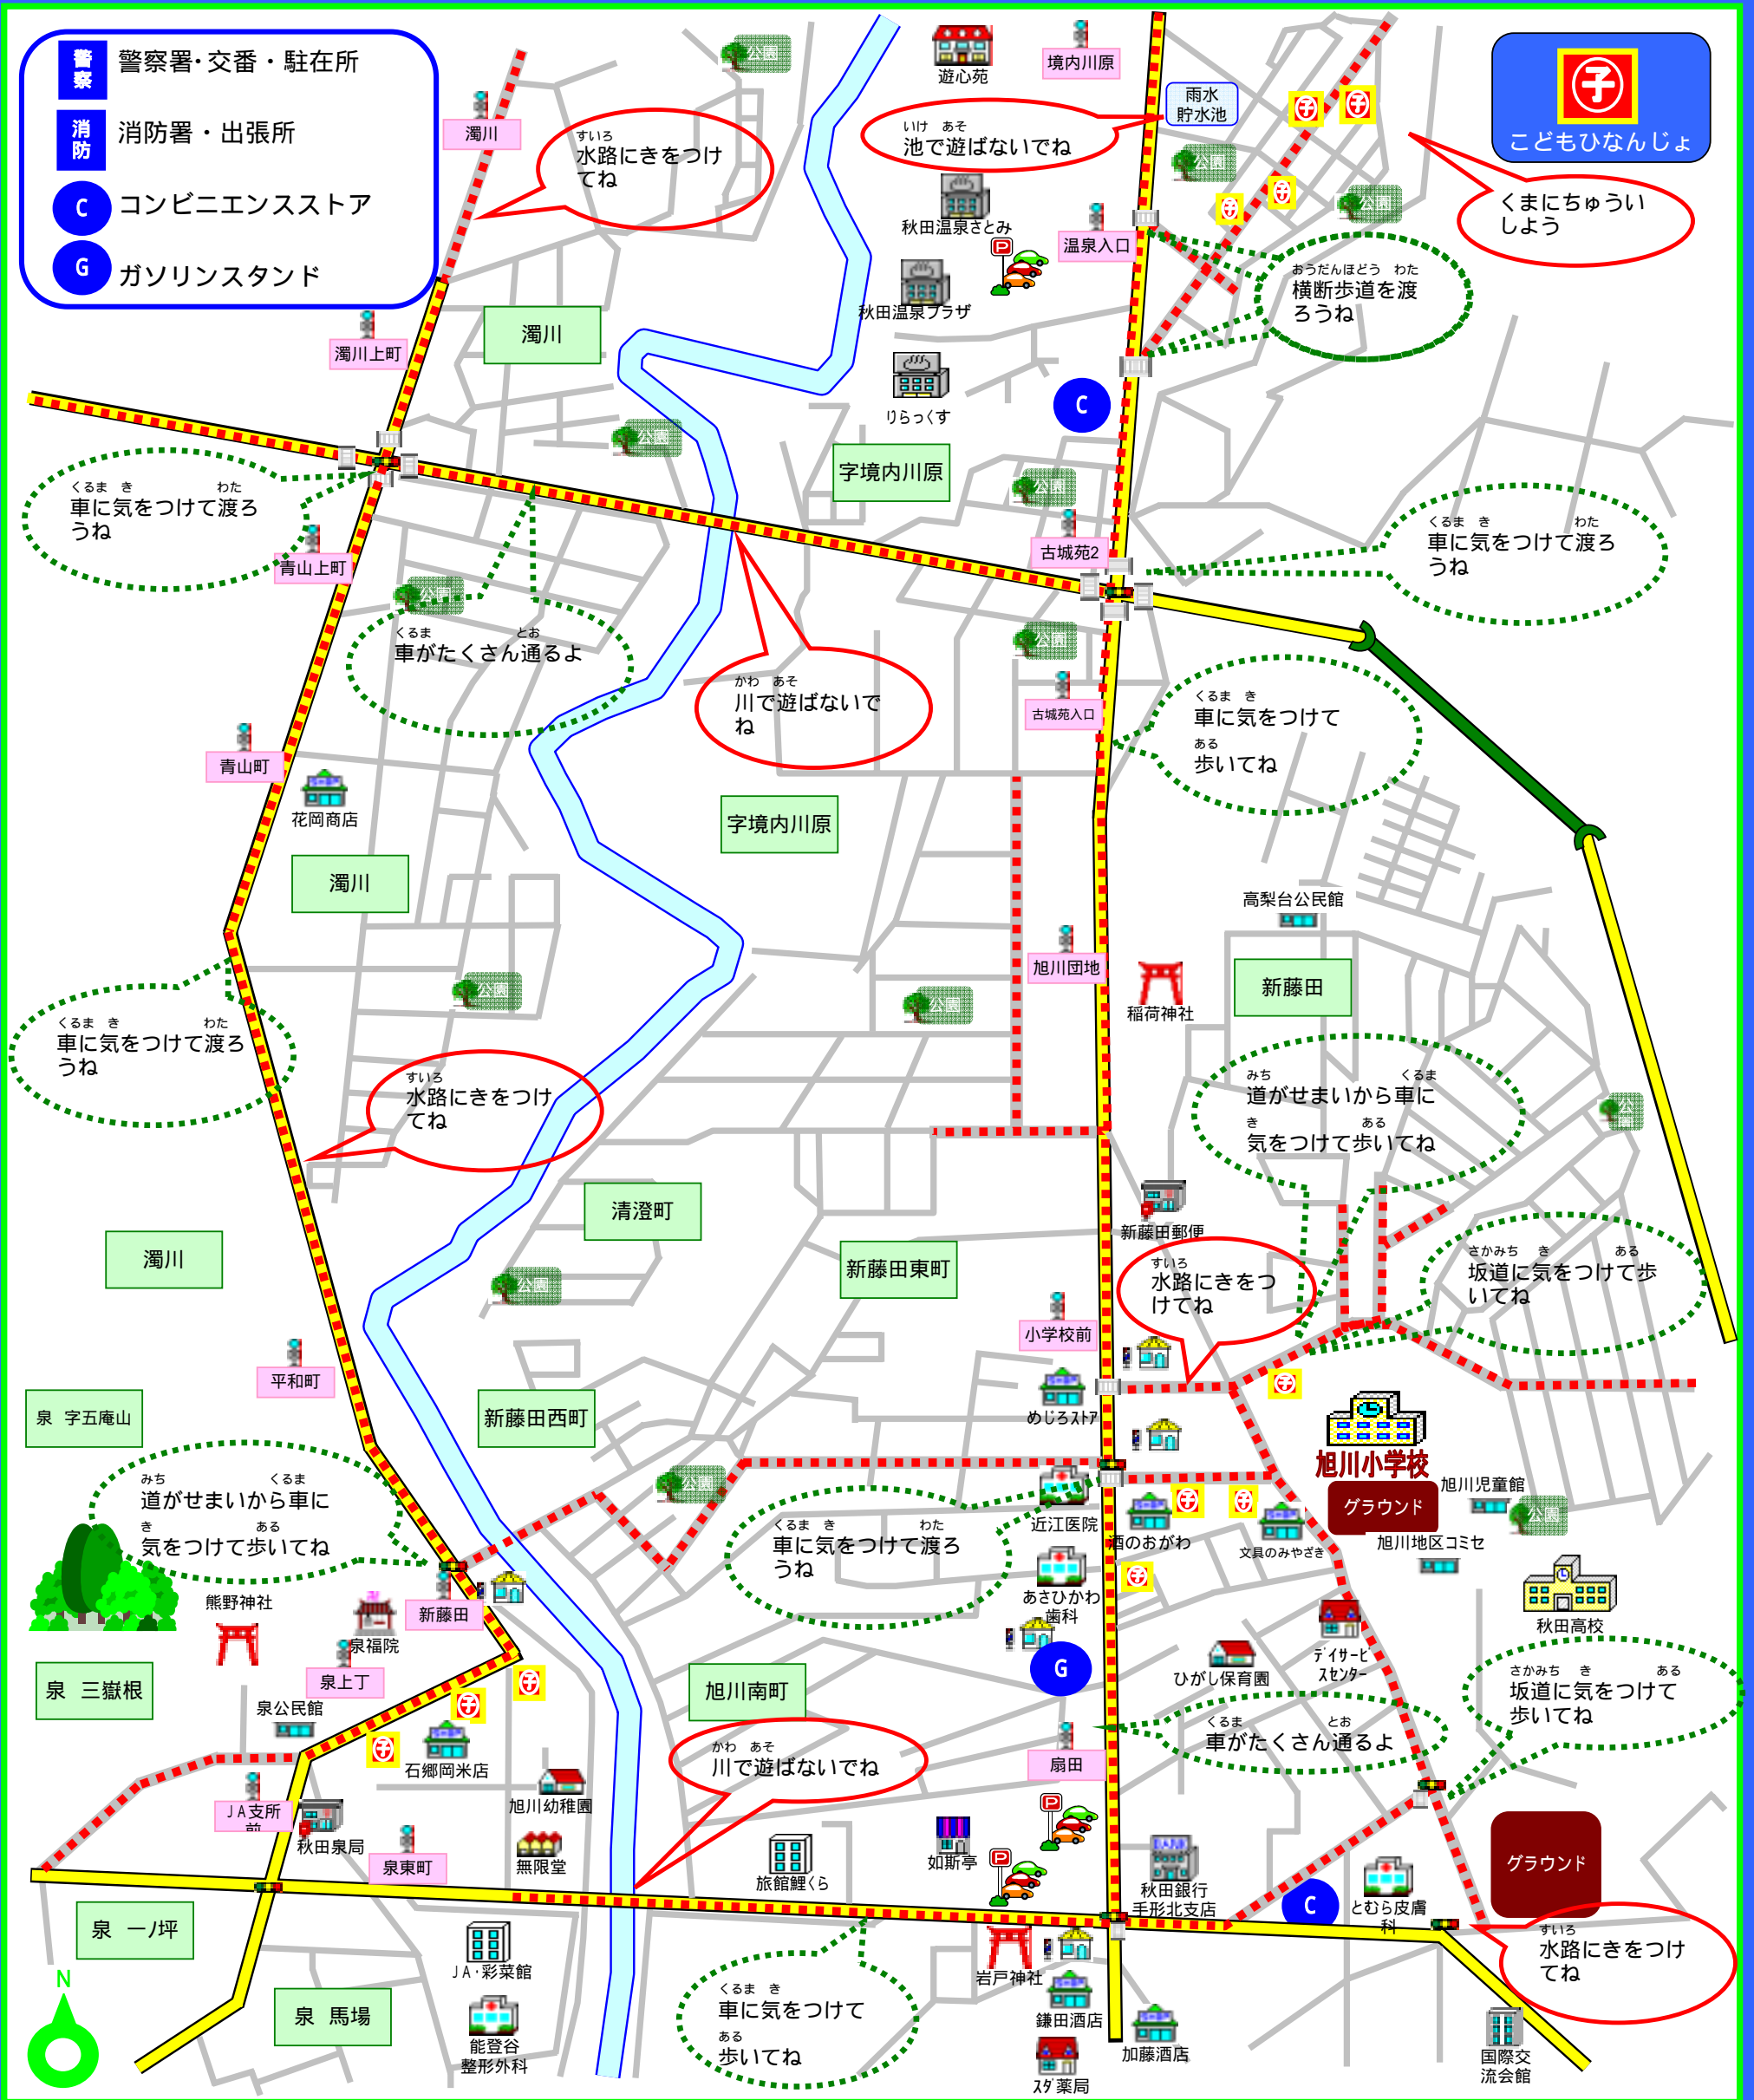

秋田市立旭川小学校 通学路安全マップ

 つうがく
通学路です この道を歩きましょう
 くるま
車がたくさん通ります

あかいろ
赤色
 ひとり
ひとりで歩かないでね。
 あそ
ひとりで遊ばないでね。

みどりいろ
緑色
 くるま
車に気をつけて、
 み
まわりをよく見て歩いてね。