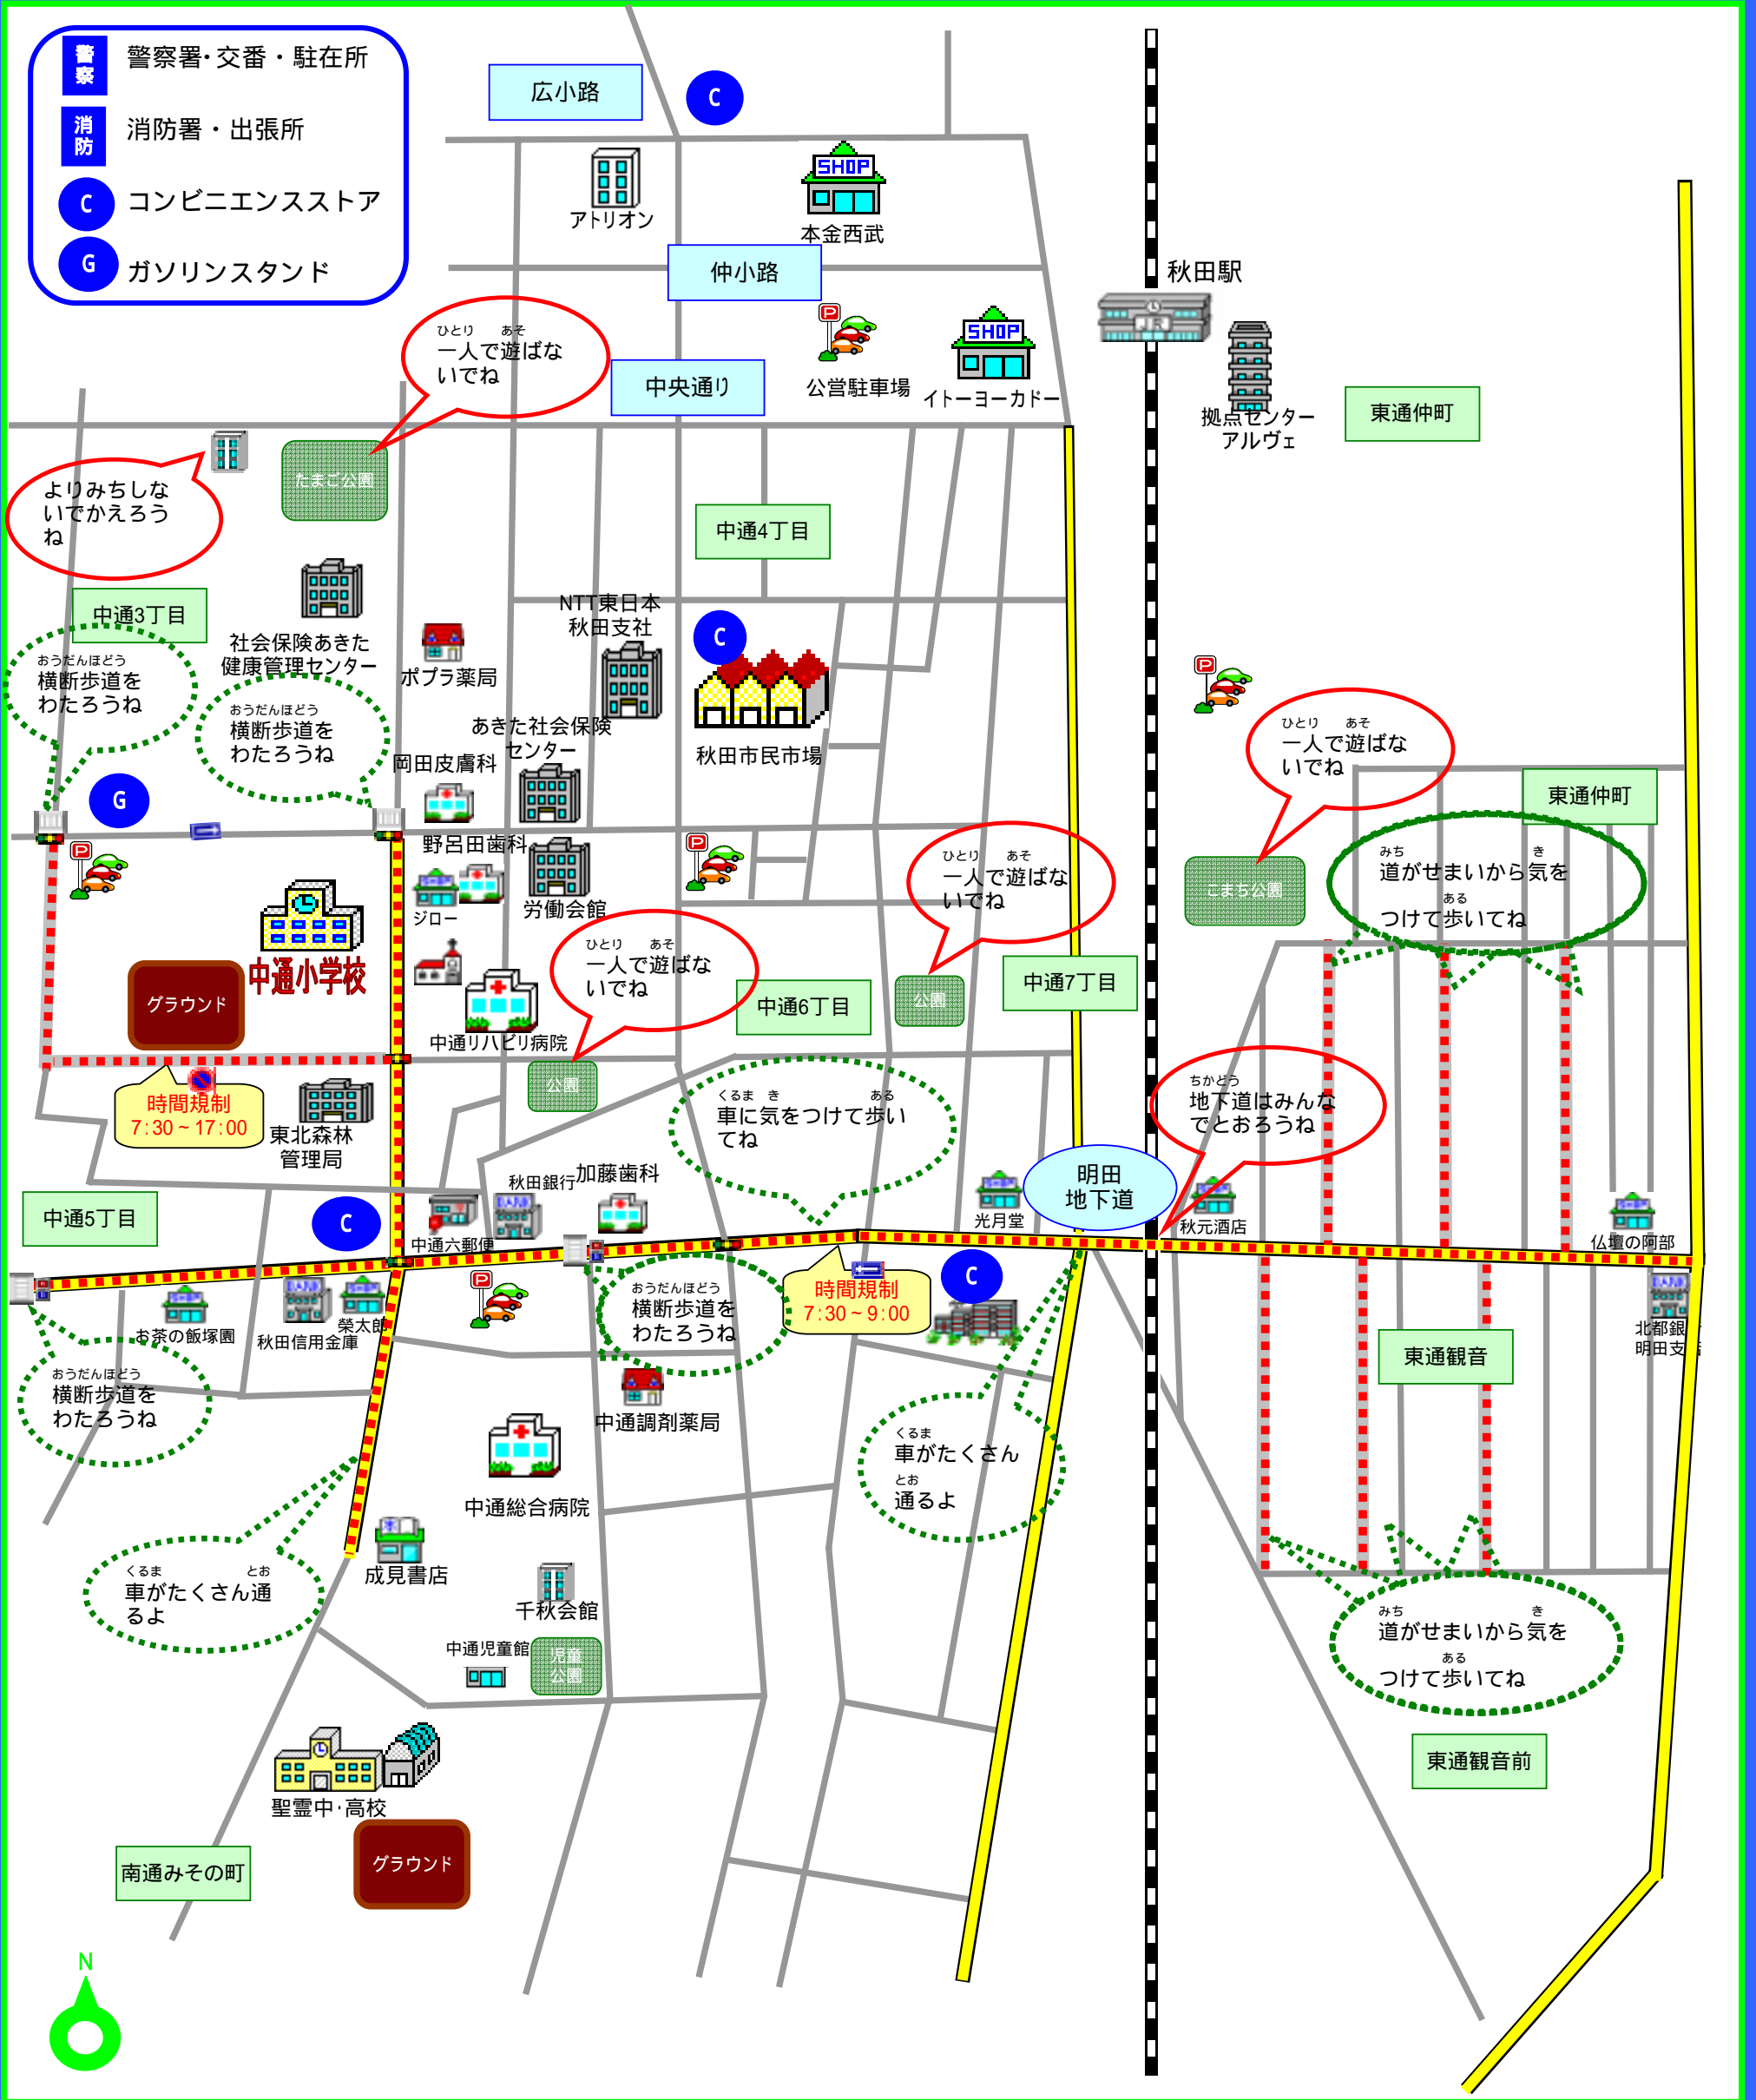

秋田市立中通小学校 通学路安全マップ

 つうがく  みち ある
通学路です この道を歩きましょう
 くるま とお
車がたくさん通ります

 あかいろ **赤色**
 ひとりあそびで遊ばないでね。
 あそび
 ひとりで遊ばないでね。

 みどりいろ **緑色**
 くるま き
車に気を付けて、
 み ある
まわりをよく見て歩いてね。