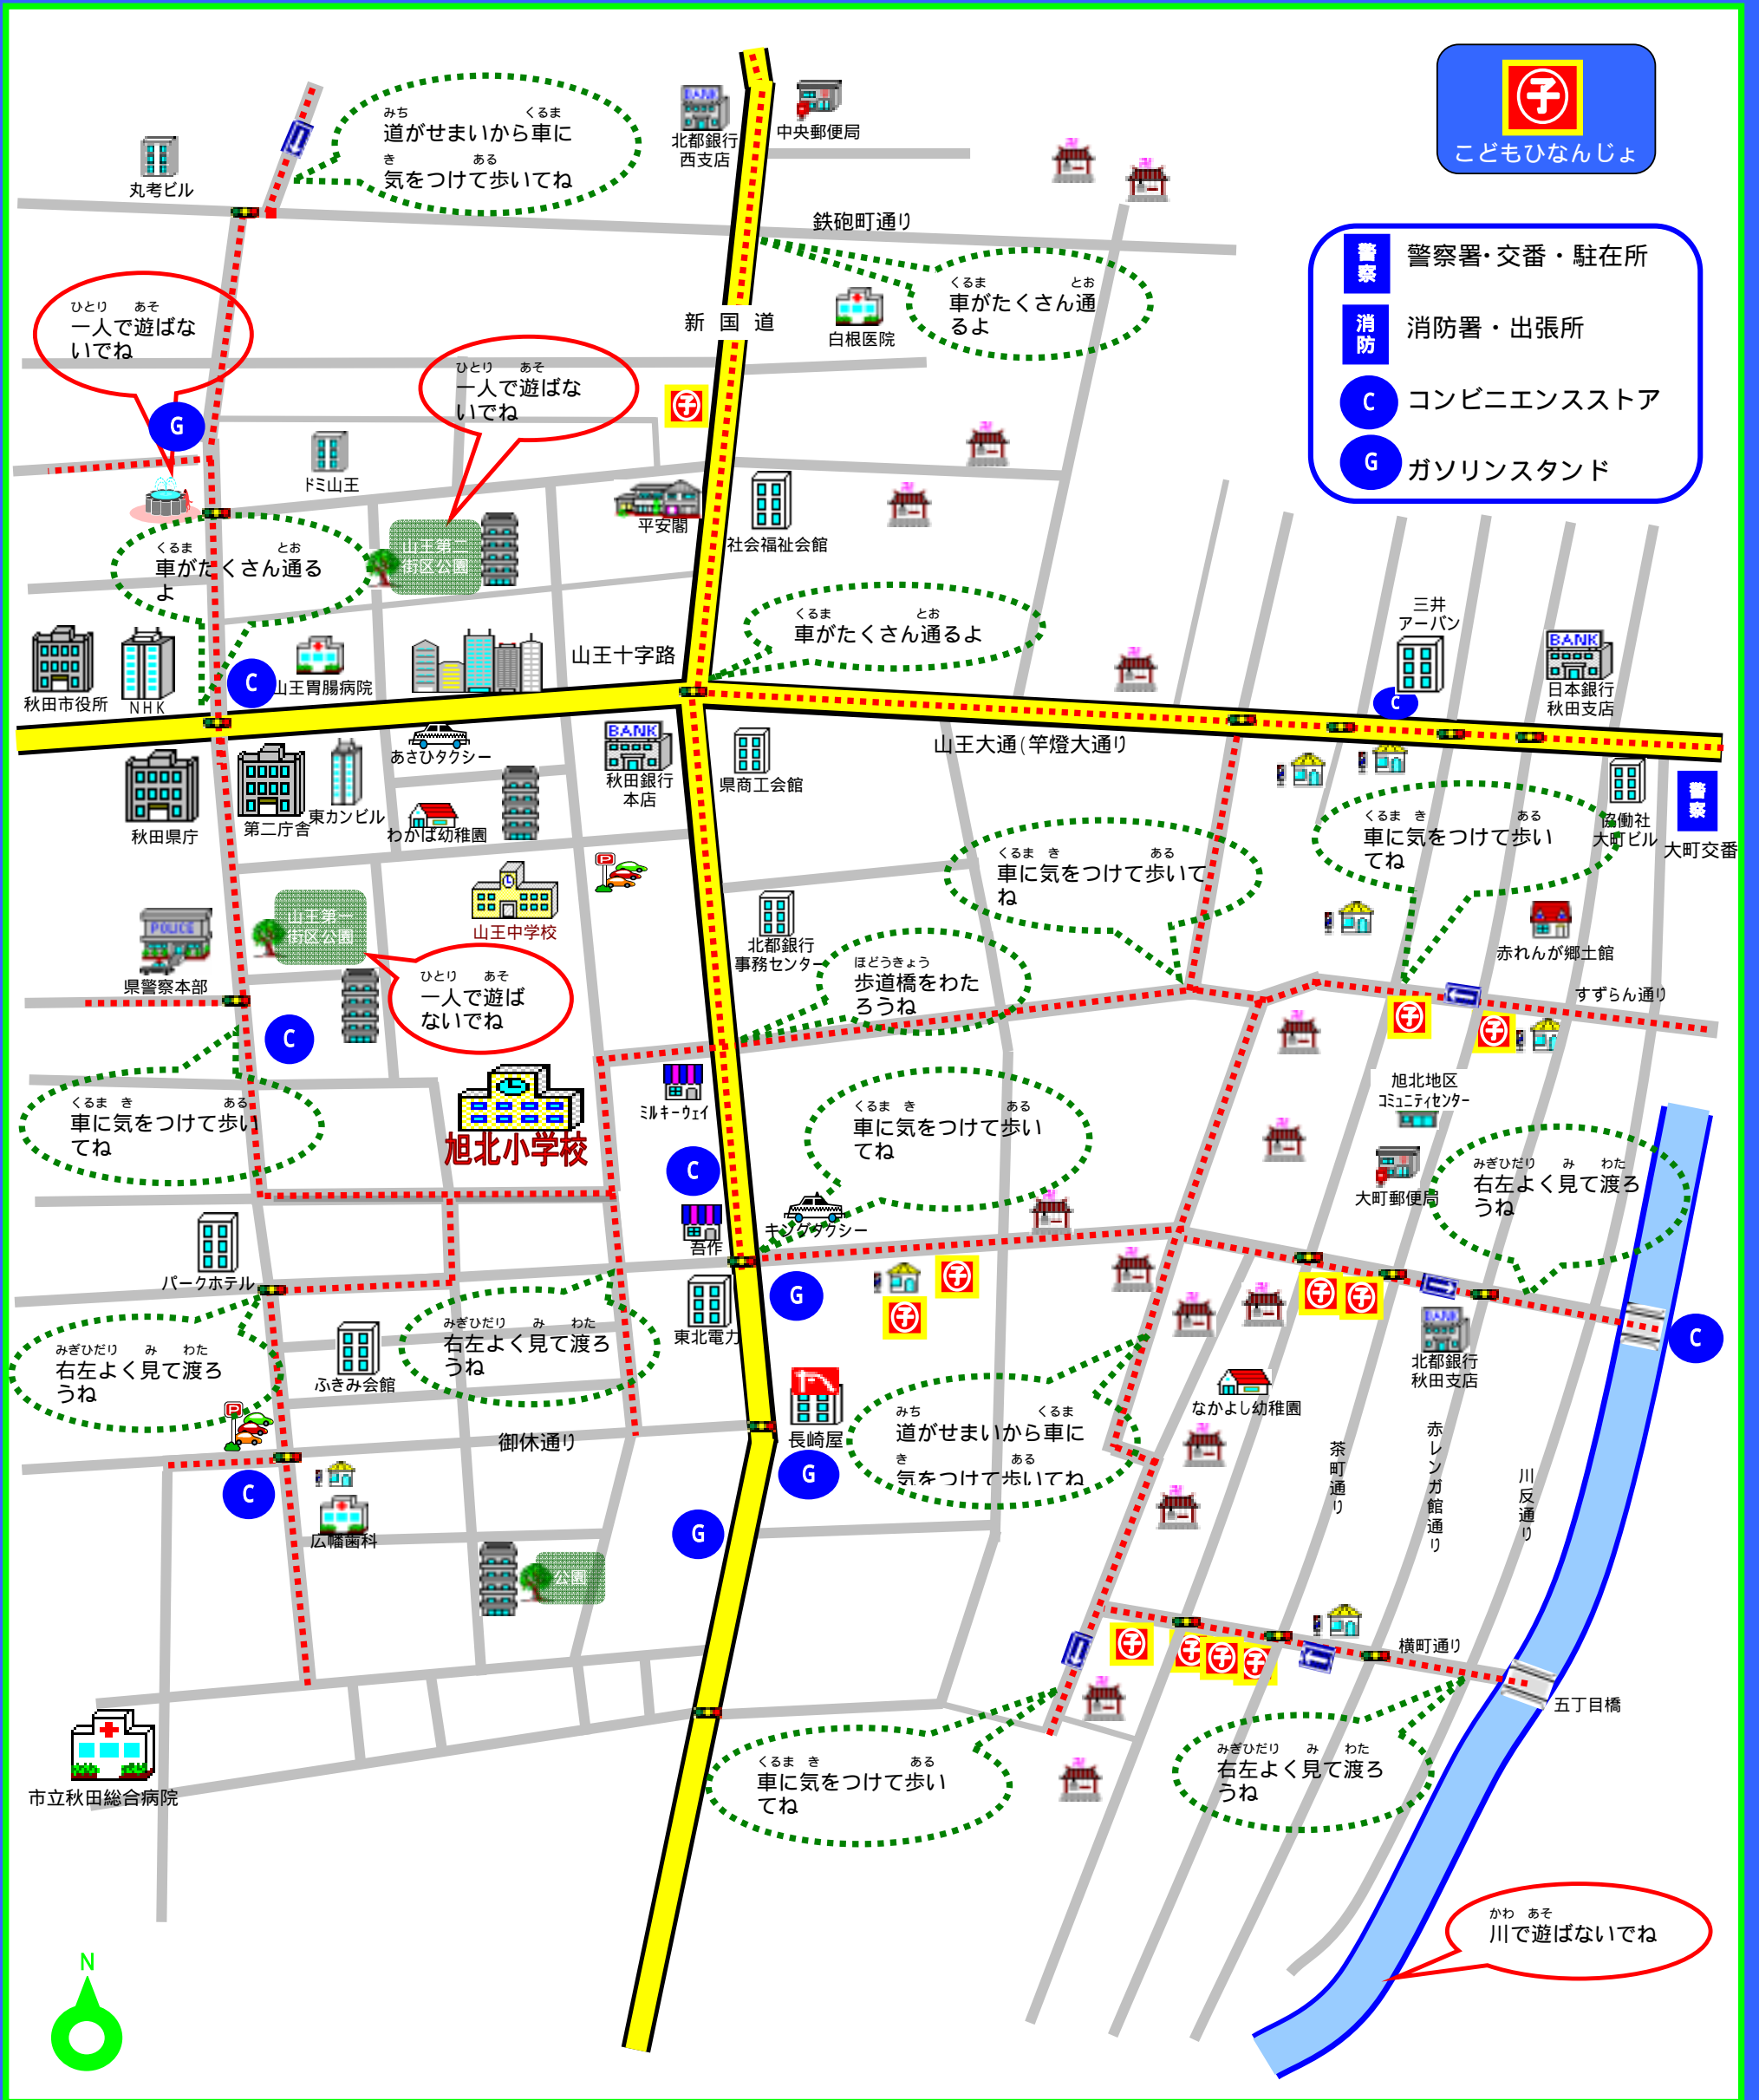

秋田市立旭北小学校 通学路安全マップ

 **子どもひなんじょ**

-  警察署・交番・駐在所
-  消防署・出張所
-  コンビニエンスストア
-  ガソリンスタンド

 つうがく **通学路**です この道を歩きましょう

 くるま **車が**たくさん通ります

 **赤色**

ひとりあそび **一人で遊ばないでね。**

ひとりあそび **一人で遊ばないでね。**

 **緑色**

くるま **車に気をつけて、**

まわりをよく見て歩いてね。