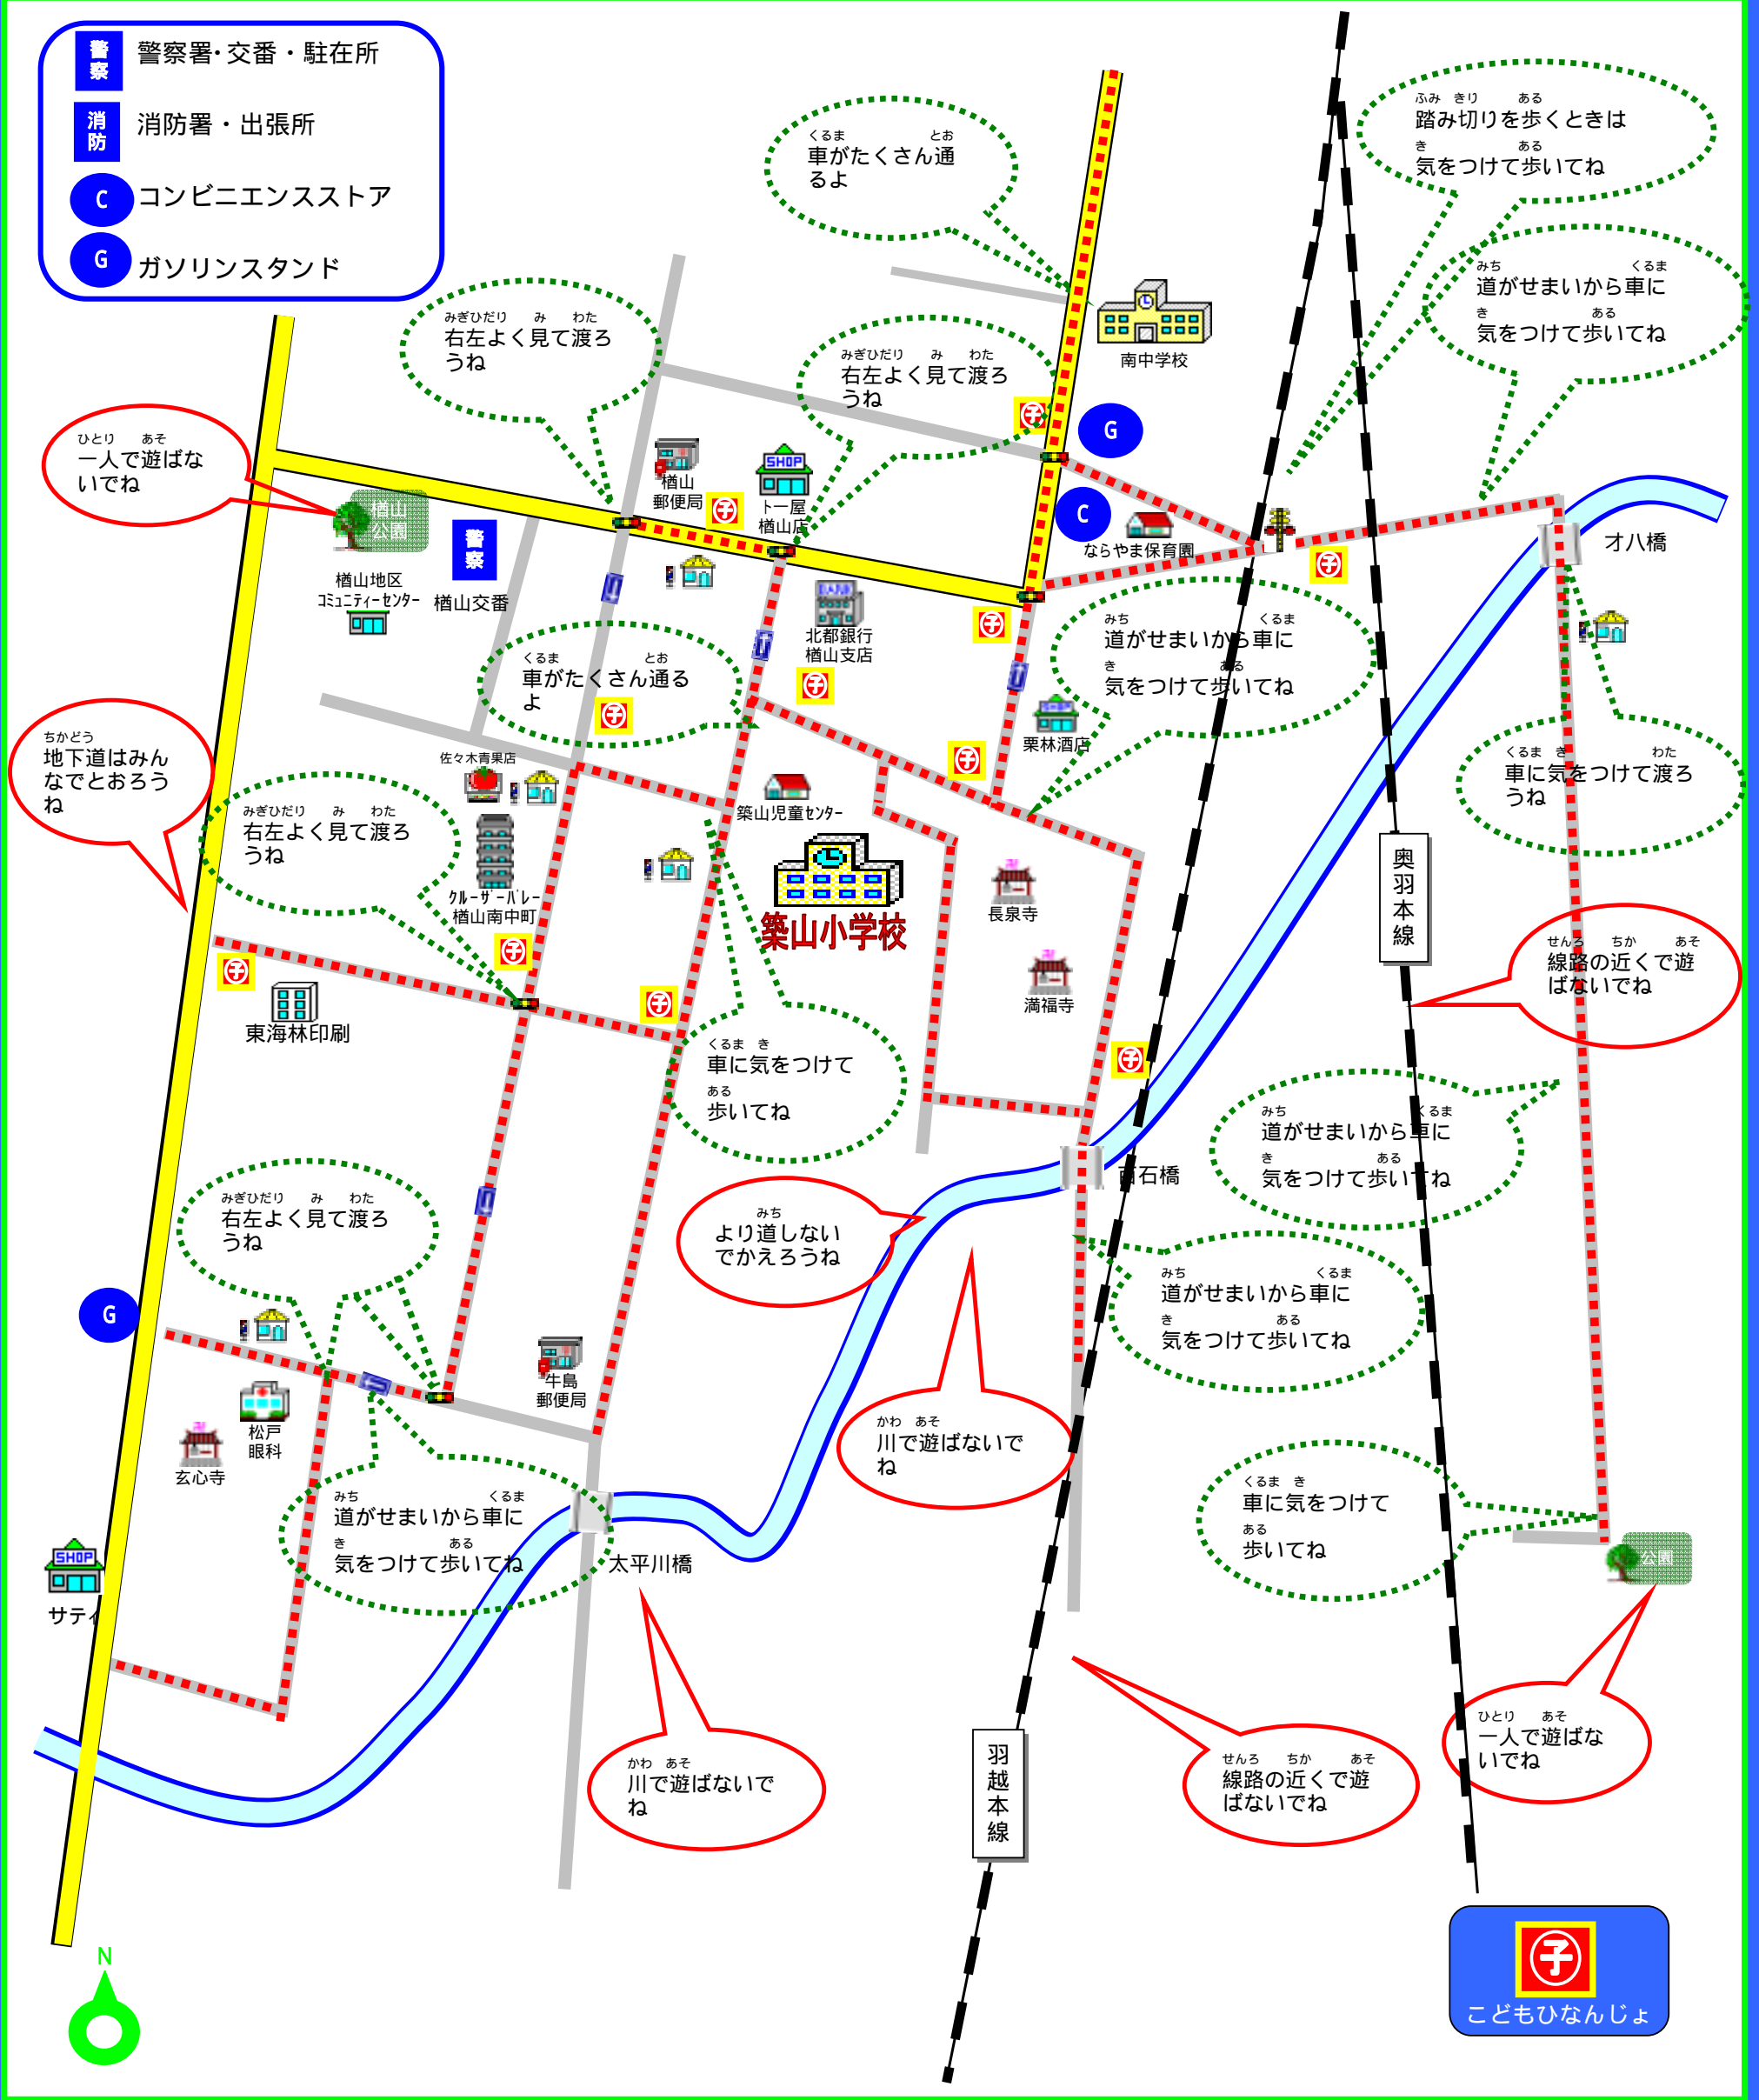

秋田市立築山小学校 通学路安全マップ

-  警察署・交番・駐在所
-  消防署・出張所
-  コンビニエンスストア
-  ガソリンスタンド

 つうがく 通学路です この道を歩きましょう

 くるま 車がたくさん通ります

 あかいろ 赤色

ひとりであそ 一人で歩かないでね。

ひとりであそ 一人で遊ばないでね。

 みどりいろ 緑色

くるま き 車に気をつけて、

まわりをよく見て歩いてね。