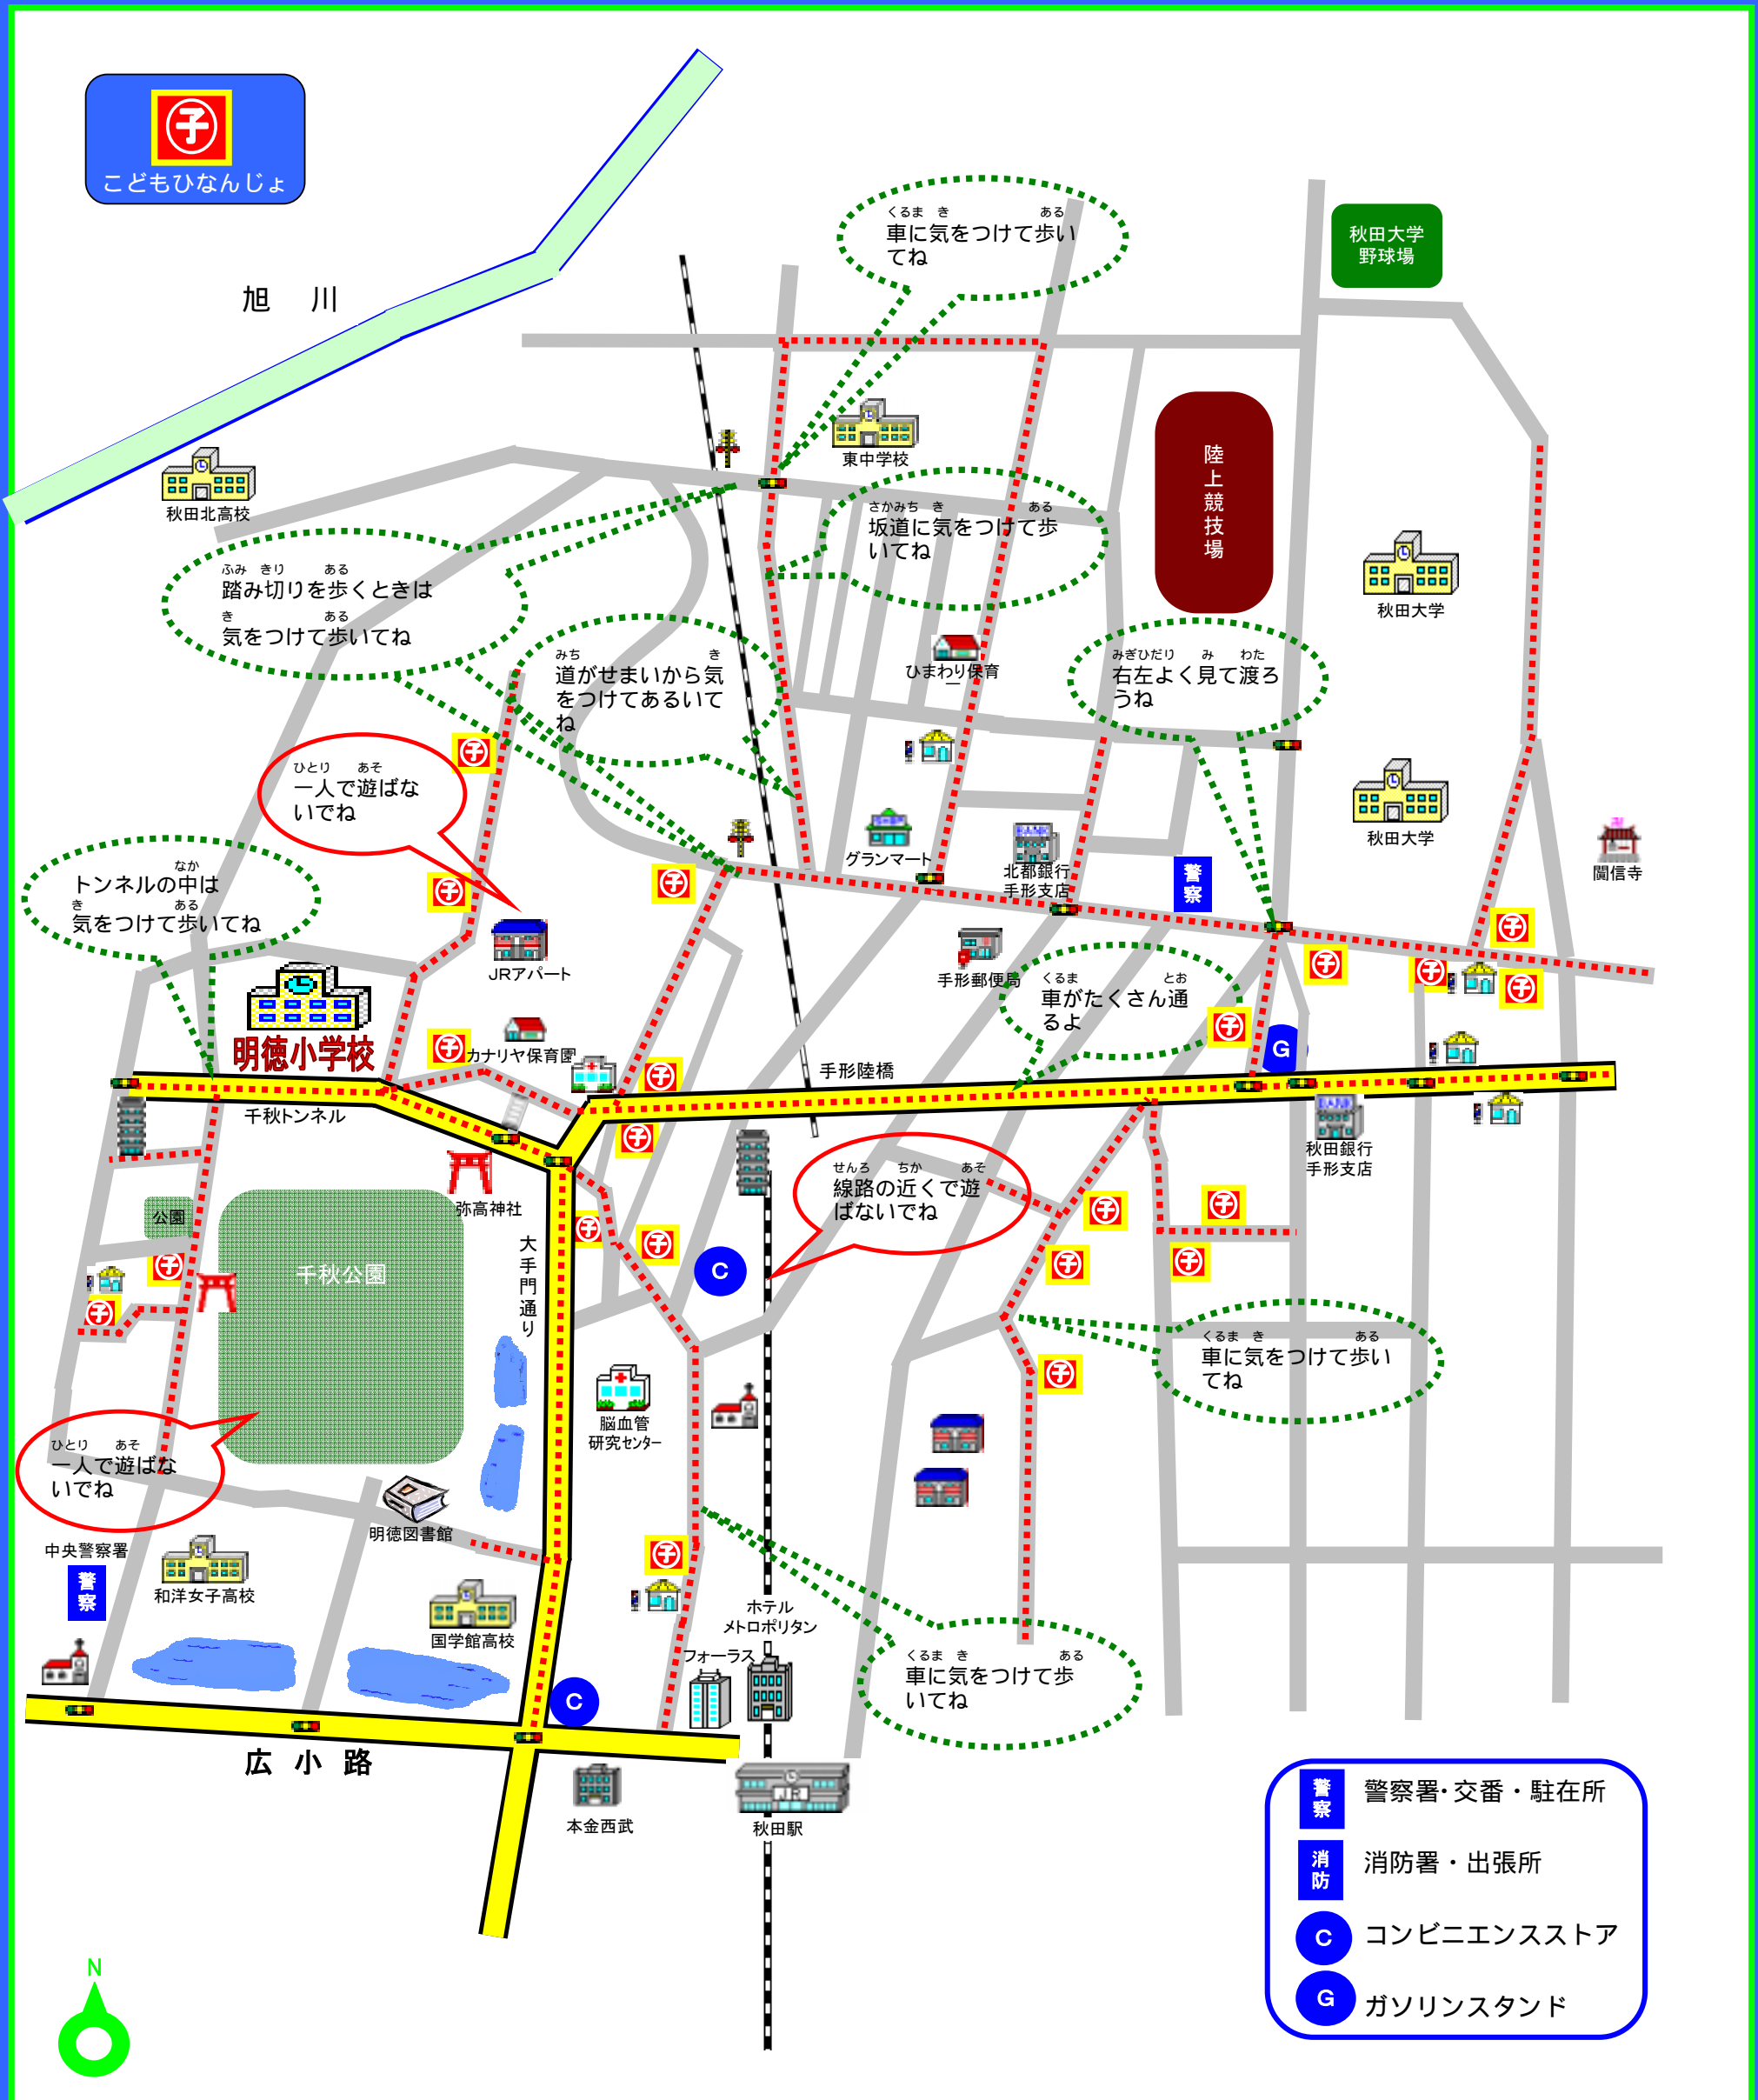

秋田市立明德小学校 通学路安全マップ

- 警察署・交番・駐在所
- 消防署・出張所
- コンビニエンスストア
- ガソリンスタンド

つうがく るま 通学路です この道を歩きましょう

くるま とお 車がたくさん通ります

あかい **赤色**

ひとり あそ で歩かないでね。
ひとり あそ で遊ばないでね。

みどり **緑色**

くるま き あそ 車に気をつけて、
まわり あそ をよく見て歩いてね。